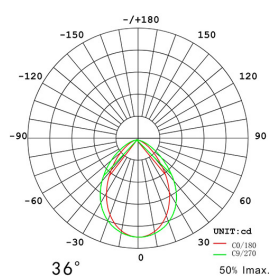

Distribución lumínica