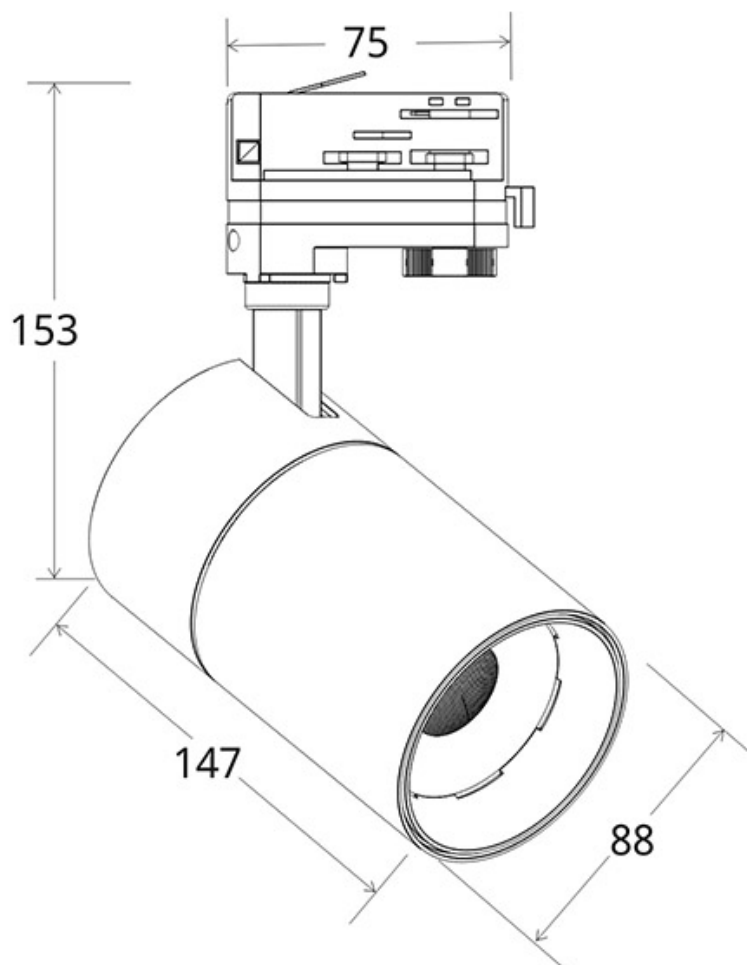

ESQUEMA DE INSTALACIÓN