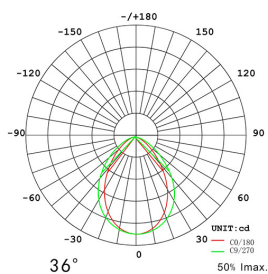

Distribución lumínica