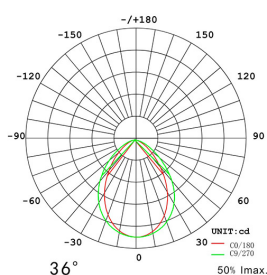

Distribución lumínica