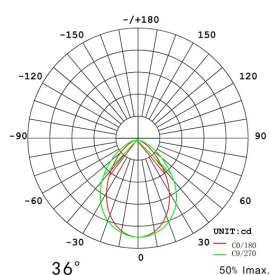

Distribución lumínica