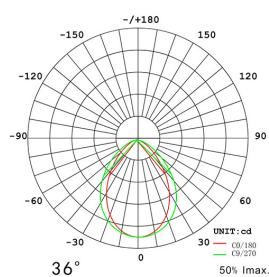

Distribución lumínica