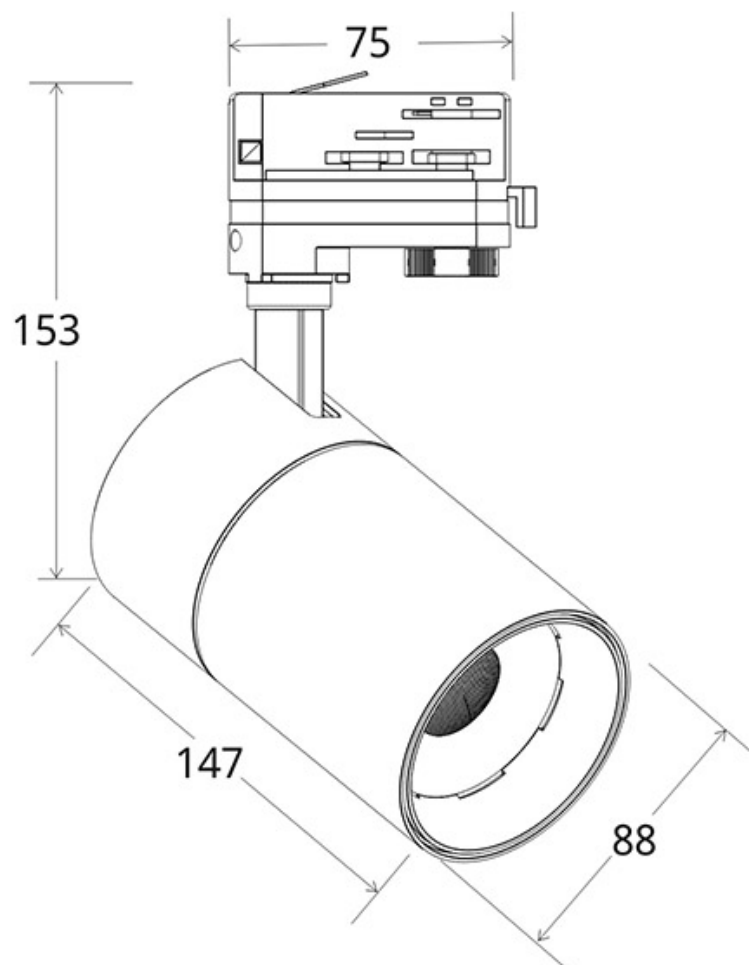

ESQUEMA DE INSTALACIÓN