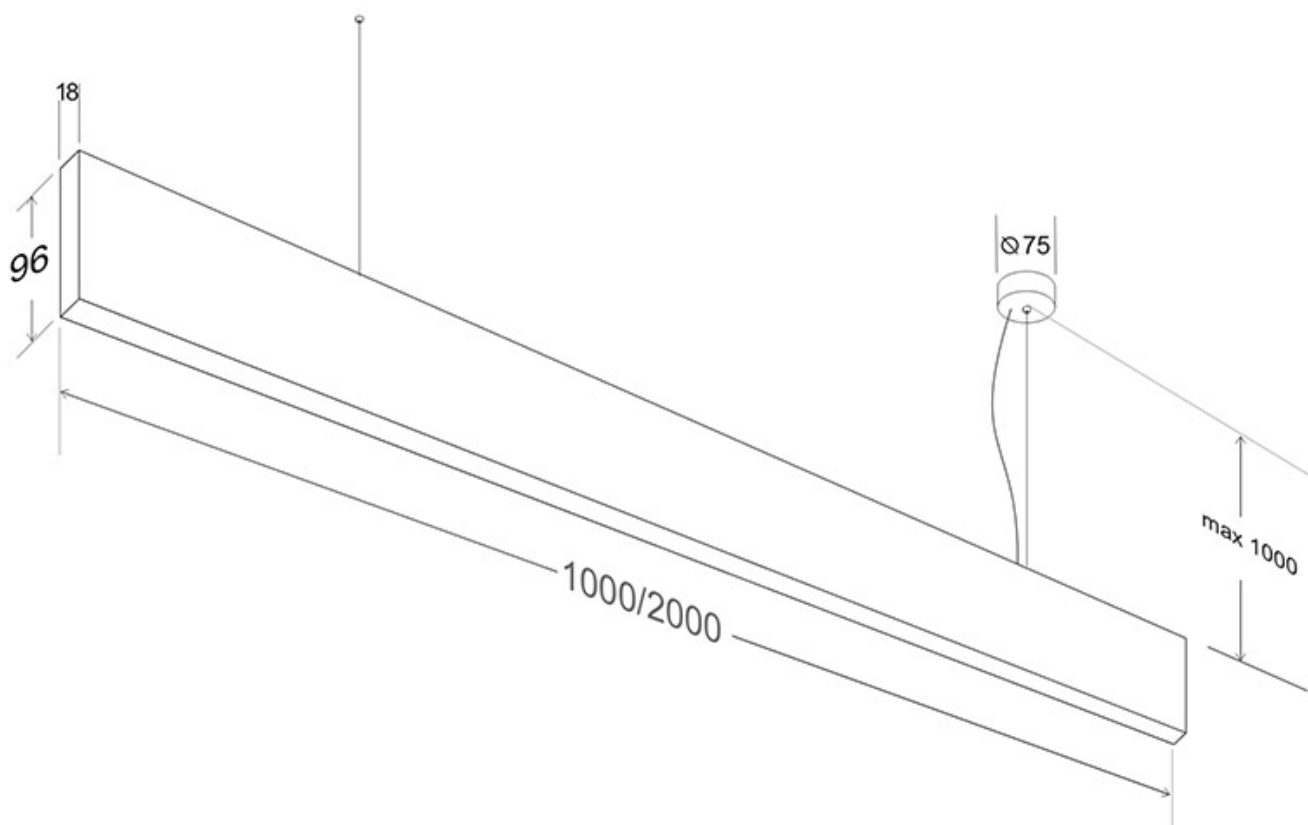

ESQUEMA DE INSTALACIÓN