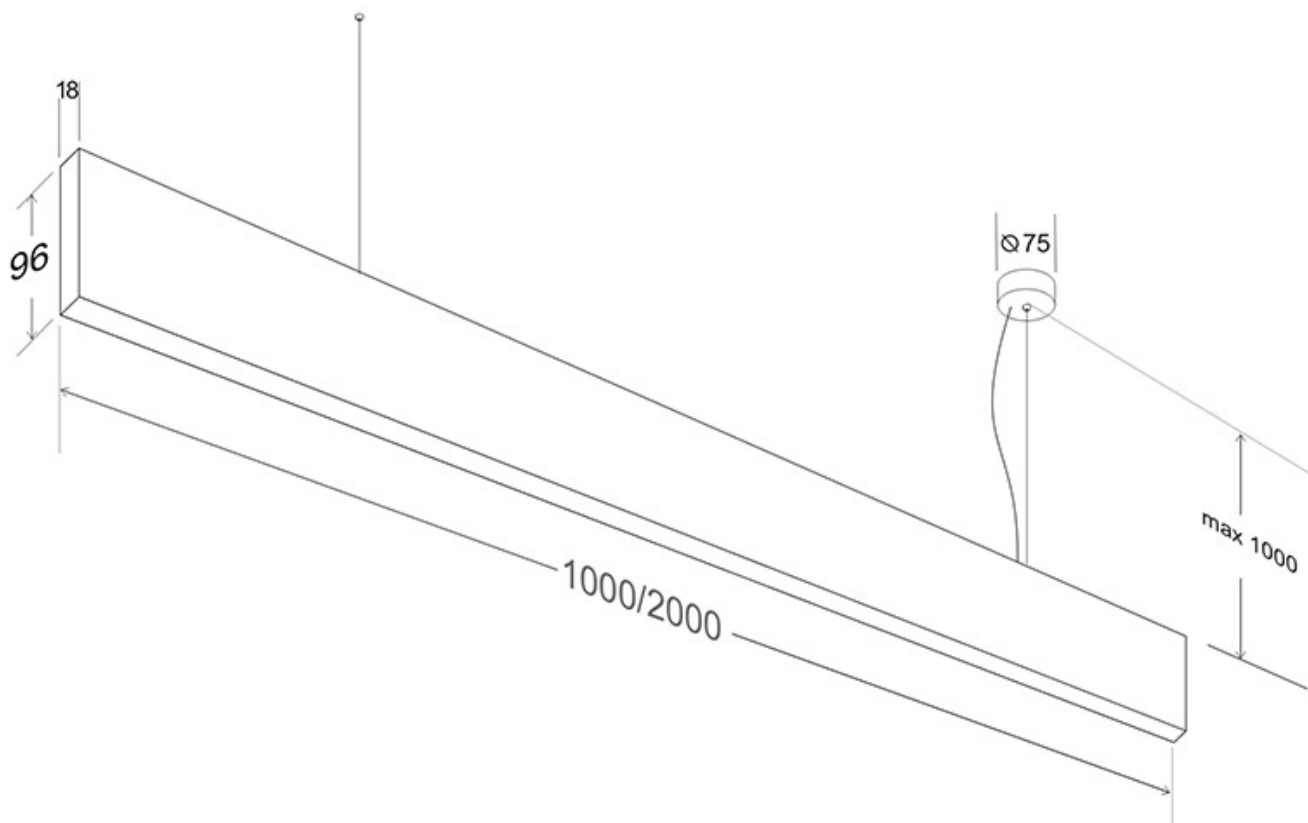

ESQUEMA DE INSTALACIÓN