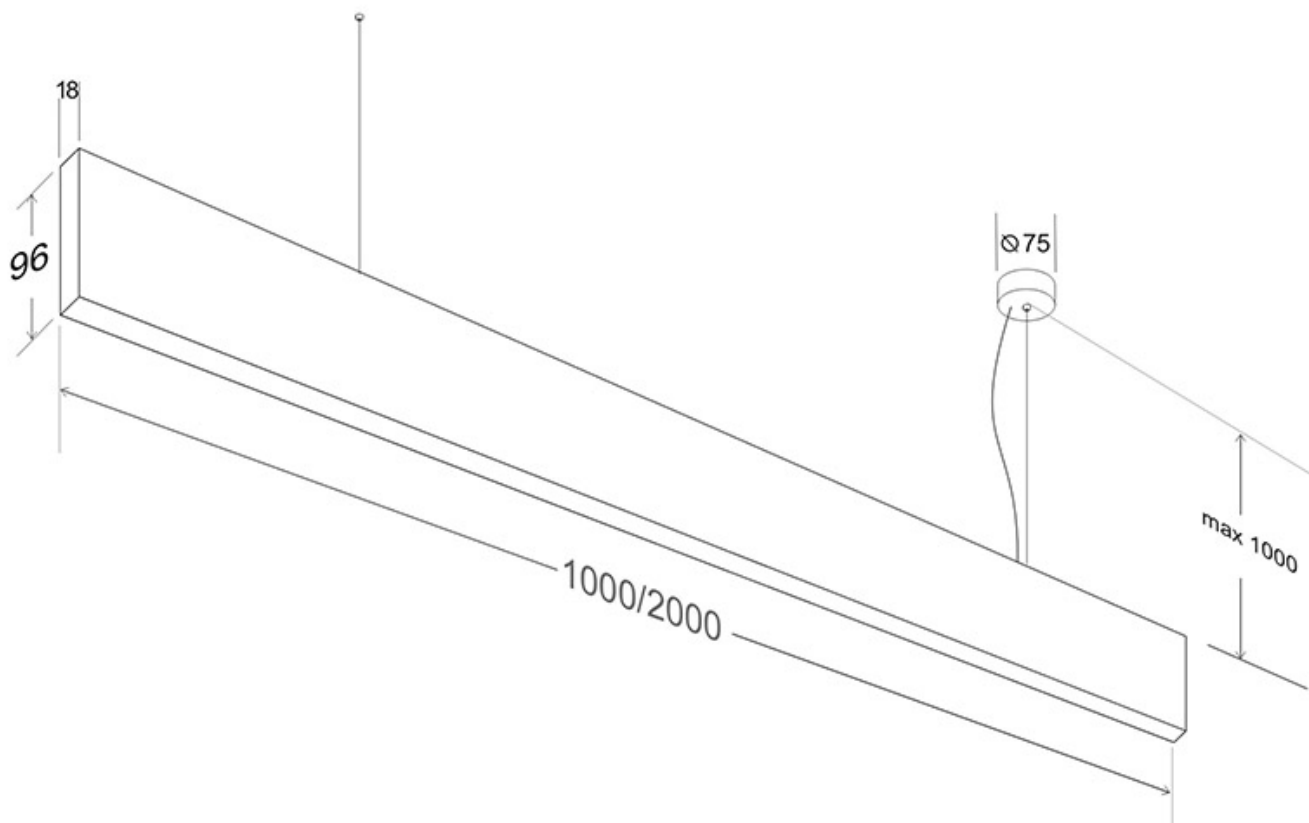

ESQUEMA DE INSTALACIÓN