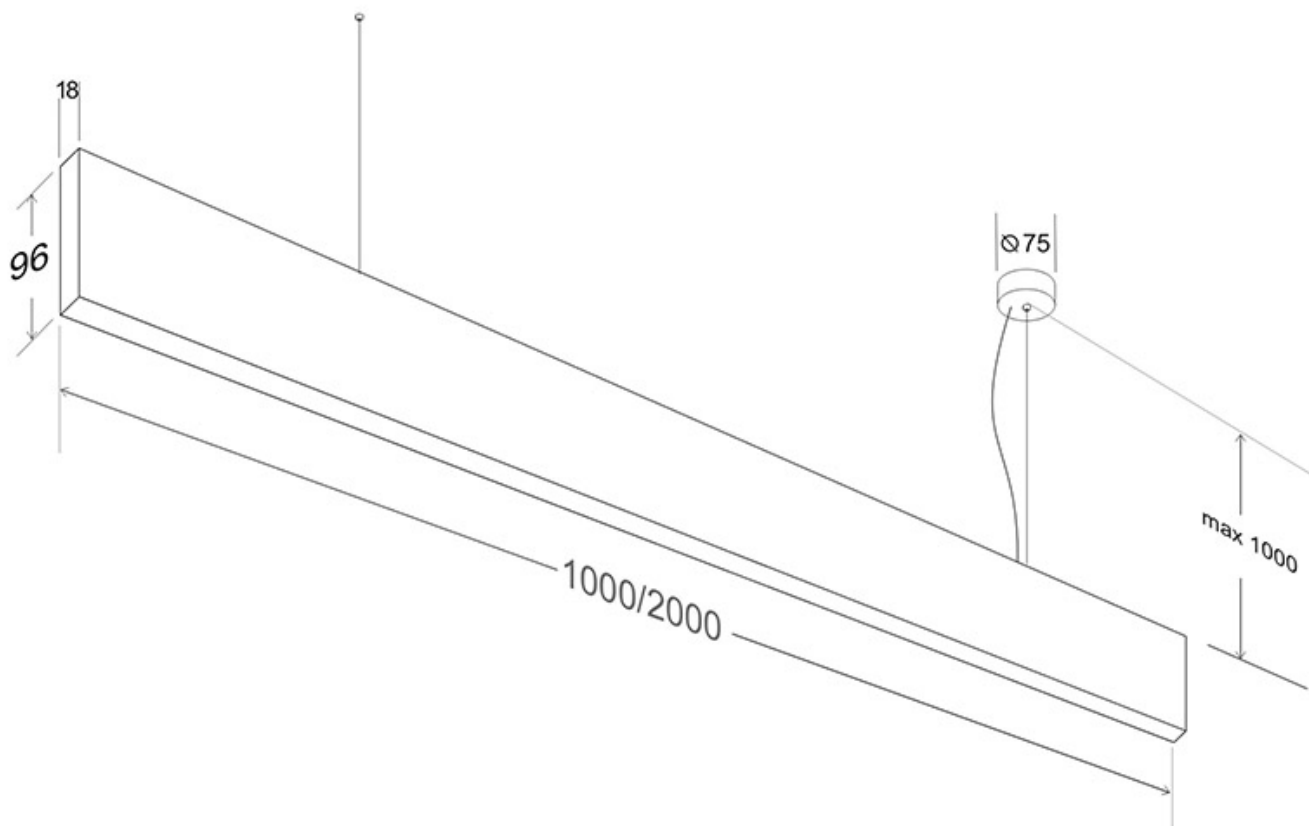

ESQUEMA DE INSTALACIÓN