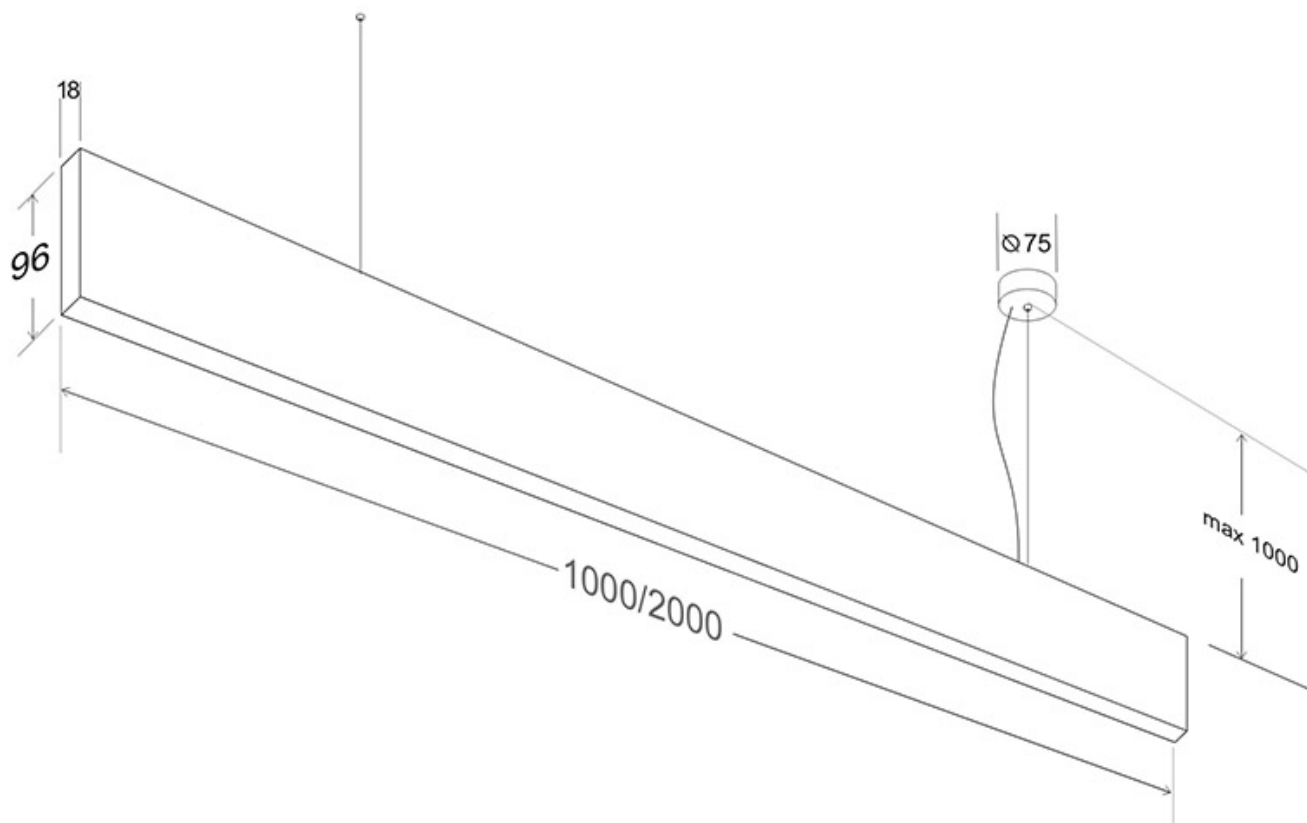

ESQUEMA DE INSTALACIÓN