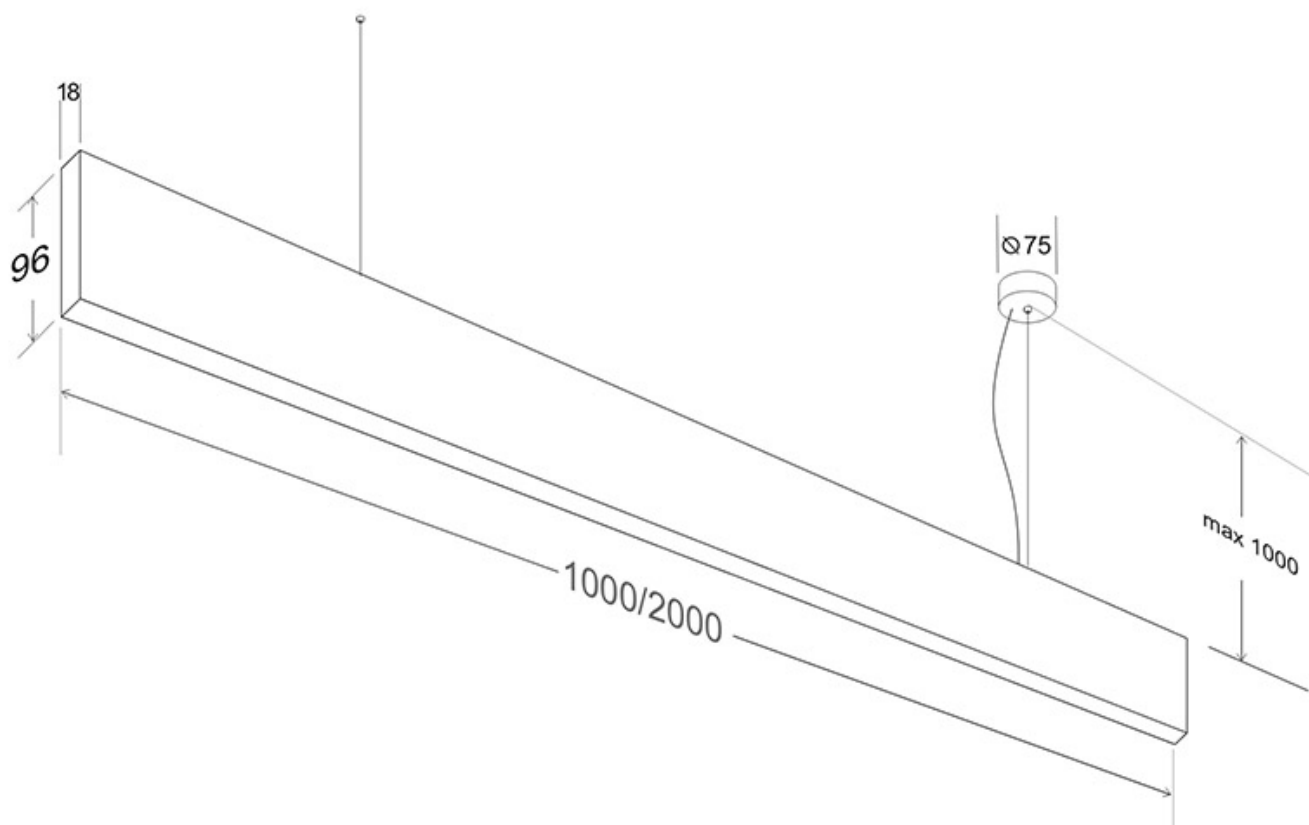

ESQUEMA DE INSTALACIÓN