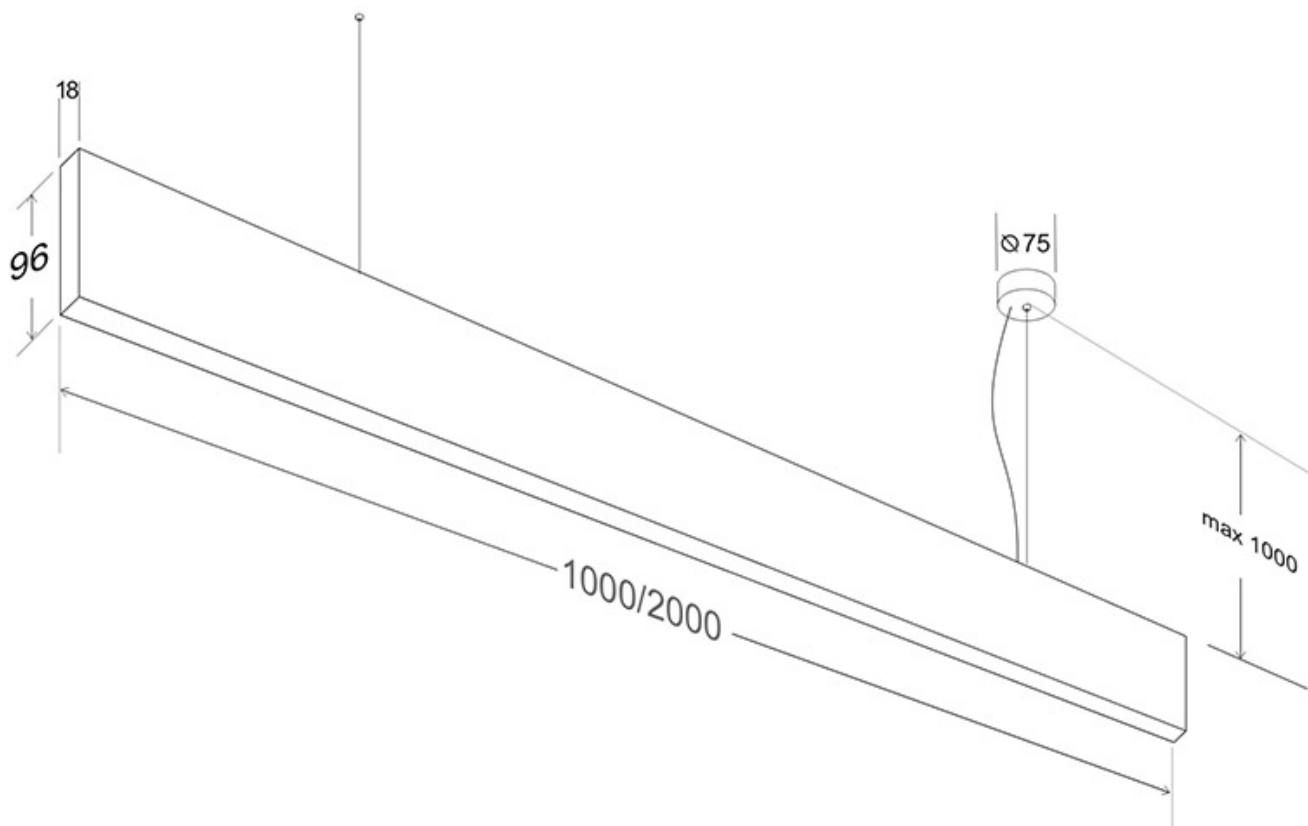

ESQUEMA DE INSTALACIÓN