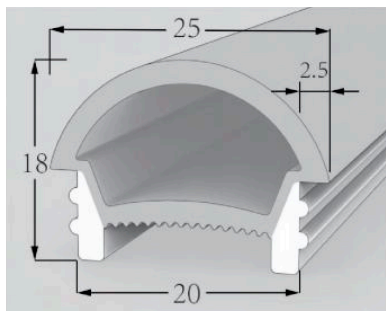

Ficha técnica

Tubo de silicona NEON Flex empotrable, 20x24mm, 1 metro

LEDBOX®

GALERIA