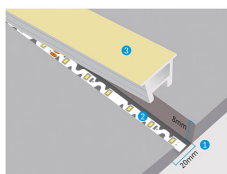

Instalación

1. 1 Hacer ranura para insertar el tubo de neon
2. 2 Pegar la tira led en la ranura
3. 3 Presionar el tubo de neon.