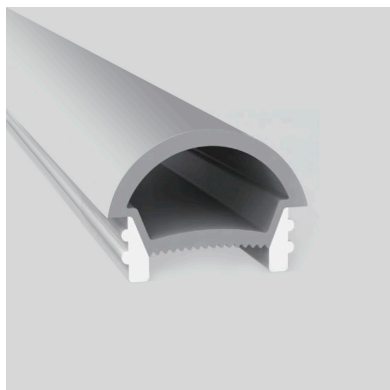

Ficha técnica

Tubo de silicona NEON Flex empotrable, 20x24mm, 1 metro

LEDBOX®

GALERIA