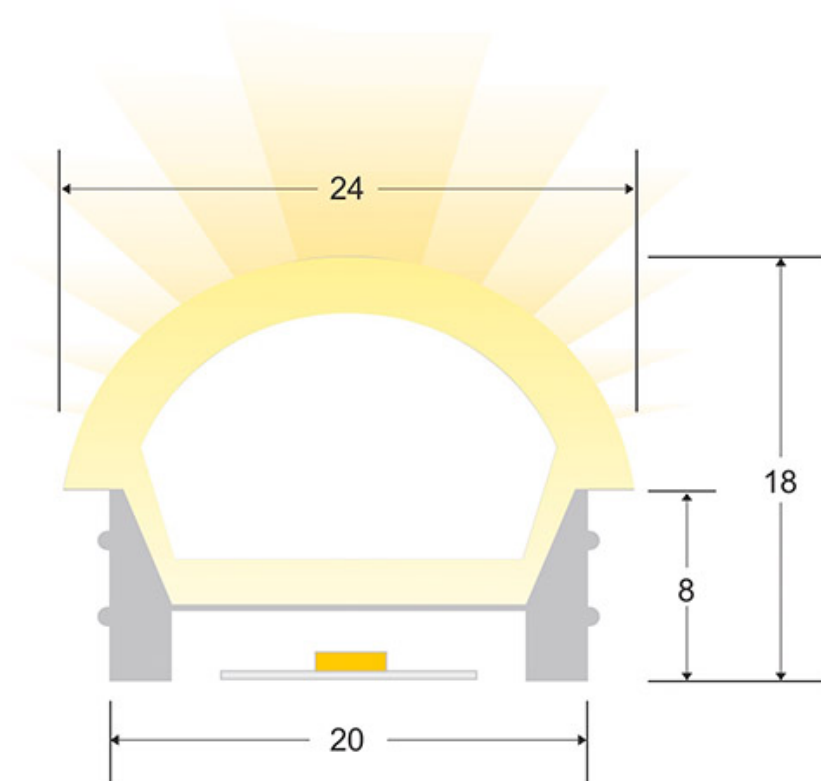

ESQUEMA DE INSTALACIÓN

Instalación

1. 1 Hacer ranura para insertar el tubo de neon
2. 2 Pegar la tira led en la ranura
3. 3 Presionar el tubo de neon.