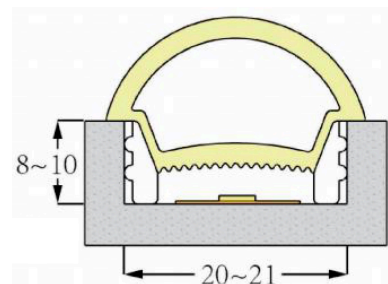

Ficha técnica

Tubo de silicona NEON Flex empotrable, 20x24mm, 1 metro

LEDBOX®

GALERIA