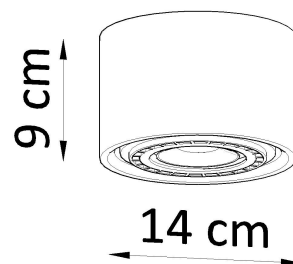

Ficha técnica

Luminaria de hormigón BASIC 1, AR111 GU10

LEDBOX®

AVISO

Datos sujetos a cambios sin aviso. Excepto errores y omisiones. Asegúrese de utilizar el archivo más reciente posible.