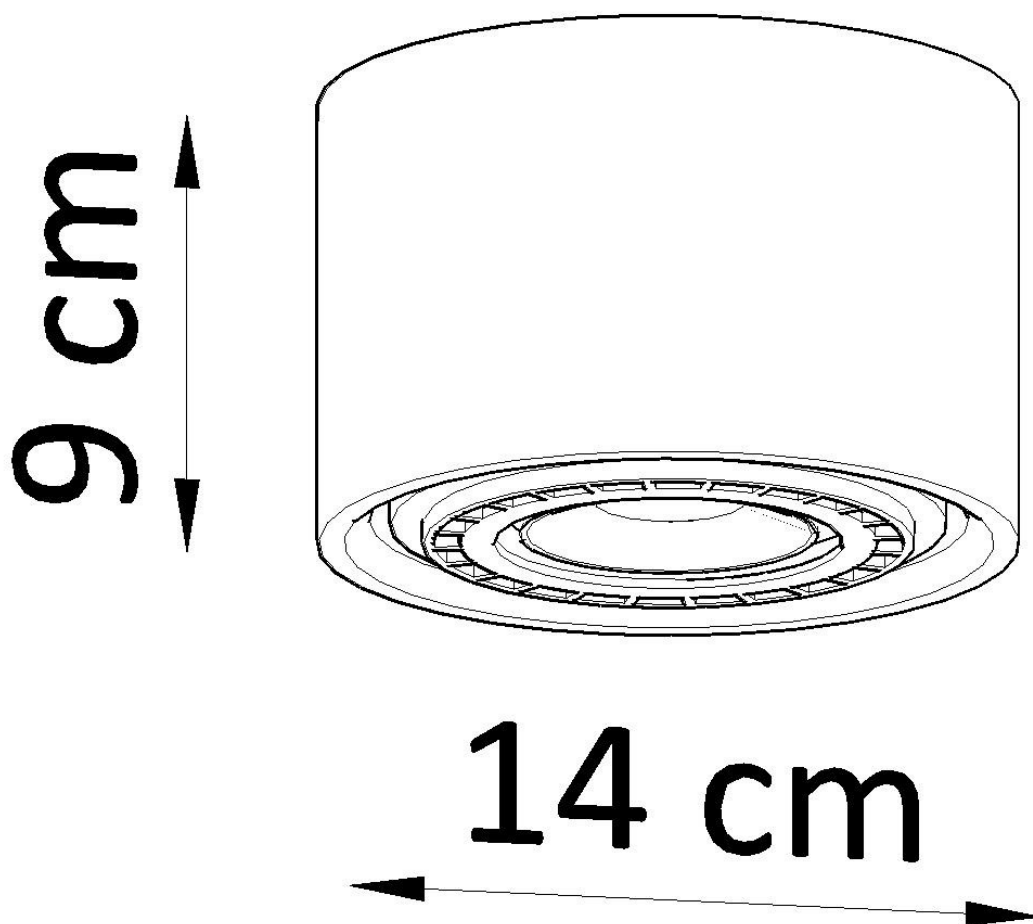

#### Dimensiones del producto

140x140x90mm

#### Dimensiones del packaging

17x17x13cm

Tanto si es de estilo moderno como tradicional, la luminaria BASIC encajará en cada uno de ellos.

- Bombilla: AR111 GU10 / ES111, 1x40W, 50Hz, 220V, IP20
- Bombilla no incluida.
- Dimensiones: 14/14/9 cm.