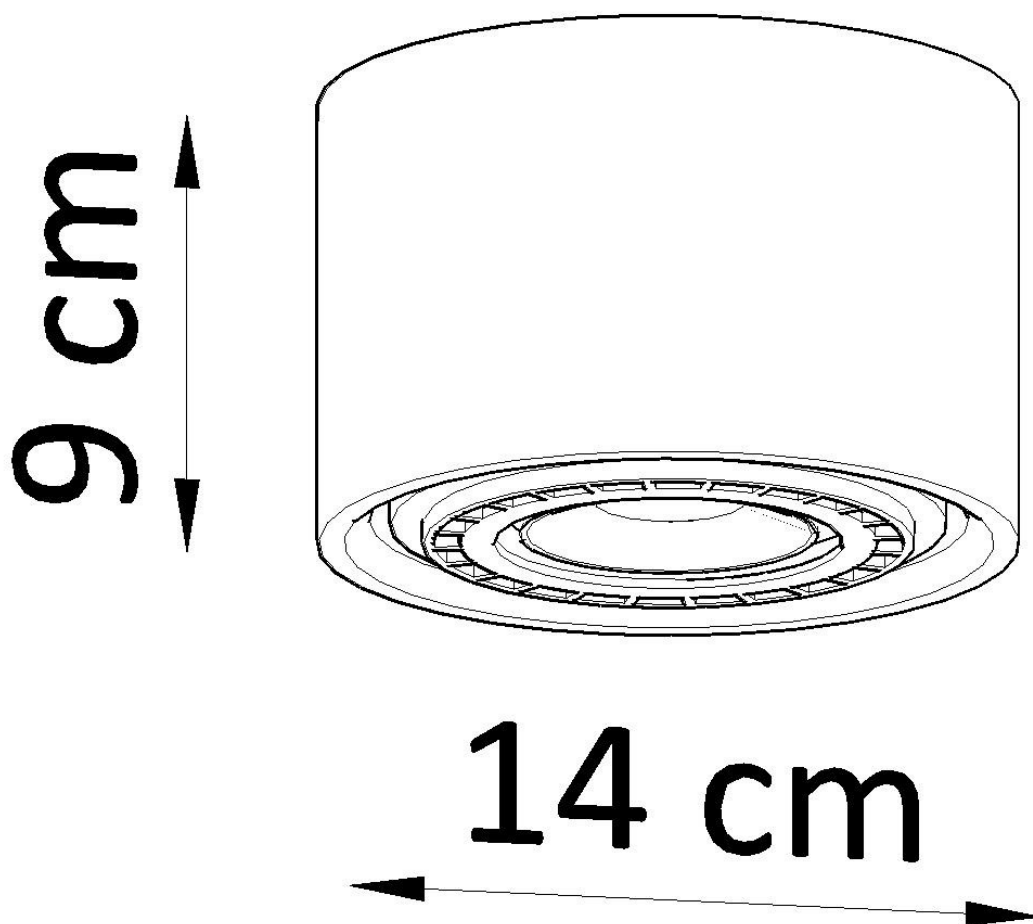

Ficha técnica

Luminaria de hormigón BASIC 1, AR111 GU10

LEDBOX®