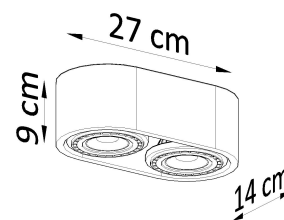

GALERIA

AVISO

Datos sujetos a cambios sin aviso. Excepto errores y omisiones. Asegúrese de utilizar el archivo más