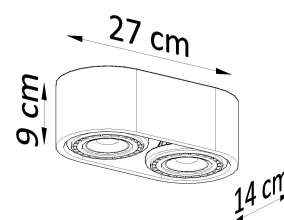

Referencia

LD2020611

Dimensiones del producto

270x140x90mm

Dimensiones del packaging

31,5x17x13cm

DETALLES

Una luminaria sencilla y clásica: así se podría describir a primera vista el de la serie BASIC. Sin embargo, tras una inspección más cercana, puede ver un elemento decorativo alrededor de la bombilla AR111. Como una bagatela, pero añade un carácter único a esta modesta fuente de luz. La forma del cilindro de hormigón le da una delicadeza adicional. Puede decorar cualquier habitación de su hogar. Tanto si es de estilo moderno como tradicional, la luminaria BASIC encajará en cada uno de ellos.

Bombilla: GU10 / ES111, 2x40W, 50Hz, 220V, IP20

Bombilla no incluida.

Dimensiones: 27/17/9 cm.

Material: hormigón.

Color: gris

ESQUEMA DE INSTALACIÓN

GALERIA

AVISO