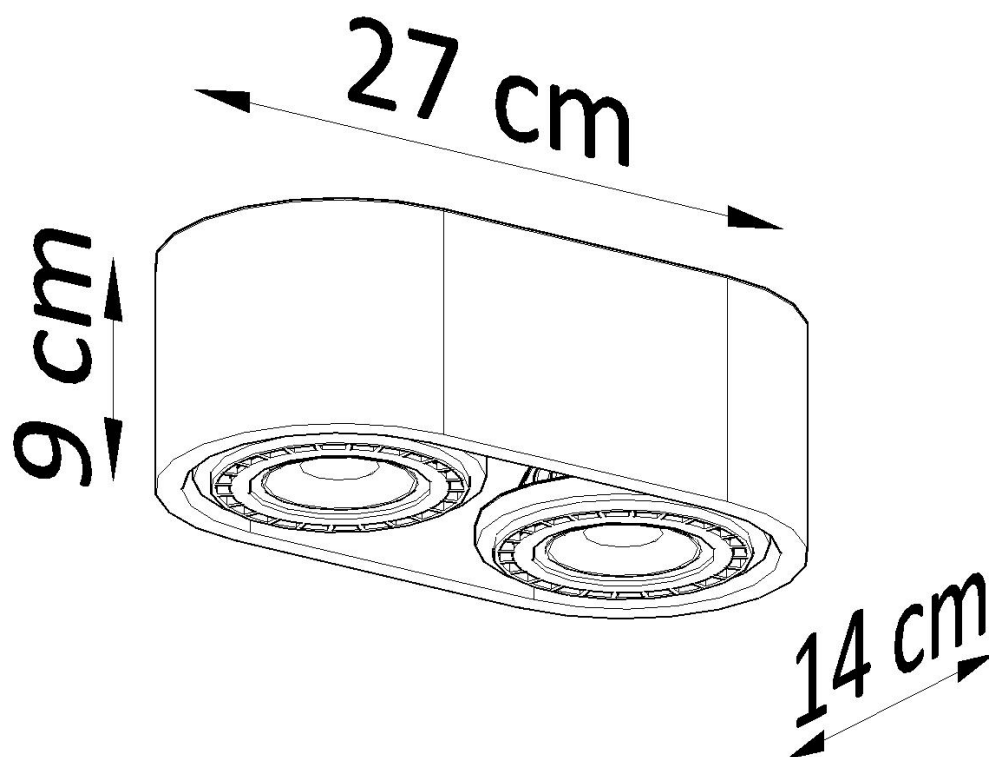

Referencia

LD2020611

Dimensiones del producto

270x140x90mm

Dimensiones del packaging

31,5x17x13cm

DETALLES

Una luminaria sencilla y clásica: así se podría describir a primera vista el de la serie BASIC. Sin embargo, tras una inspección más cercana, puede ver un elemento decorativo alrededor de la bombilla AR111. Como una bagatela, pero añade un carácter único a esta modesta fuente de luz. La forma del cilindro de hormigón le da una delicadeza adicional. Puede decorar cualquier habitación de su hogar. Tanto si es de estilo moderno como tradicional, la luminaria BASIC encajará en cada uno de ellos.

Bombilla: GU10 / ES111, 2x40W, 50Hz, 220V, IP20

Bombilla no incluida.

Dimensiones: 27/17/9 cm.

Material: hormigón.

Color: gris

ESQUEMA DE INSTALACIÓN

GALERIA

AVISO