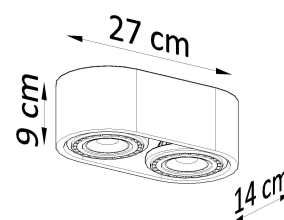

GALERIA

AVISO

Datos sujetos a cambios sin aviso. Excepto errores y omisiones. Asegúrese de utilizar el archivo más