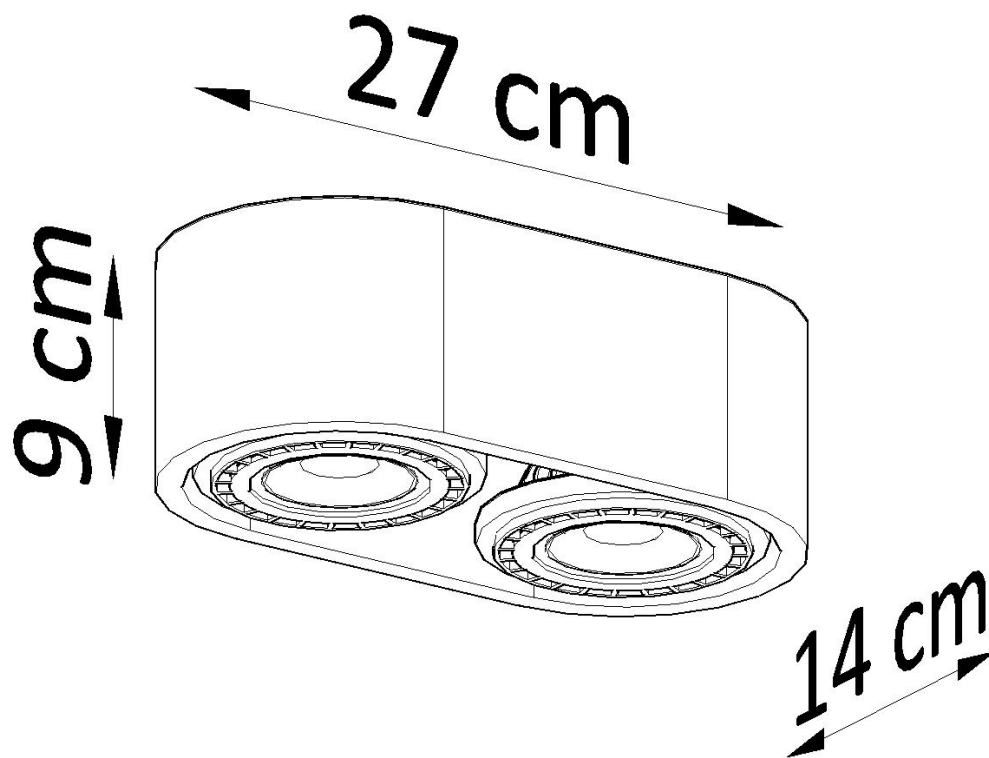

ESQUEMA DE INSTALACIÓN