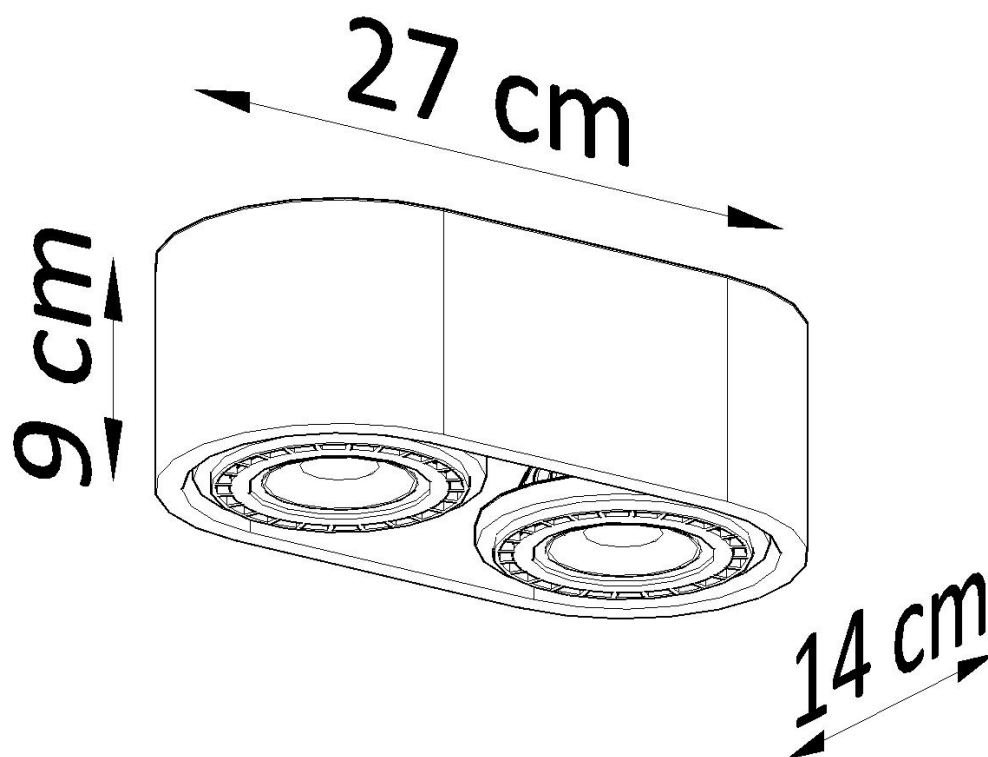

ESQUEMA DE INSTALACIÓN