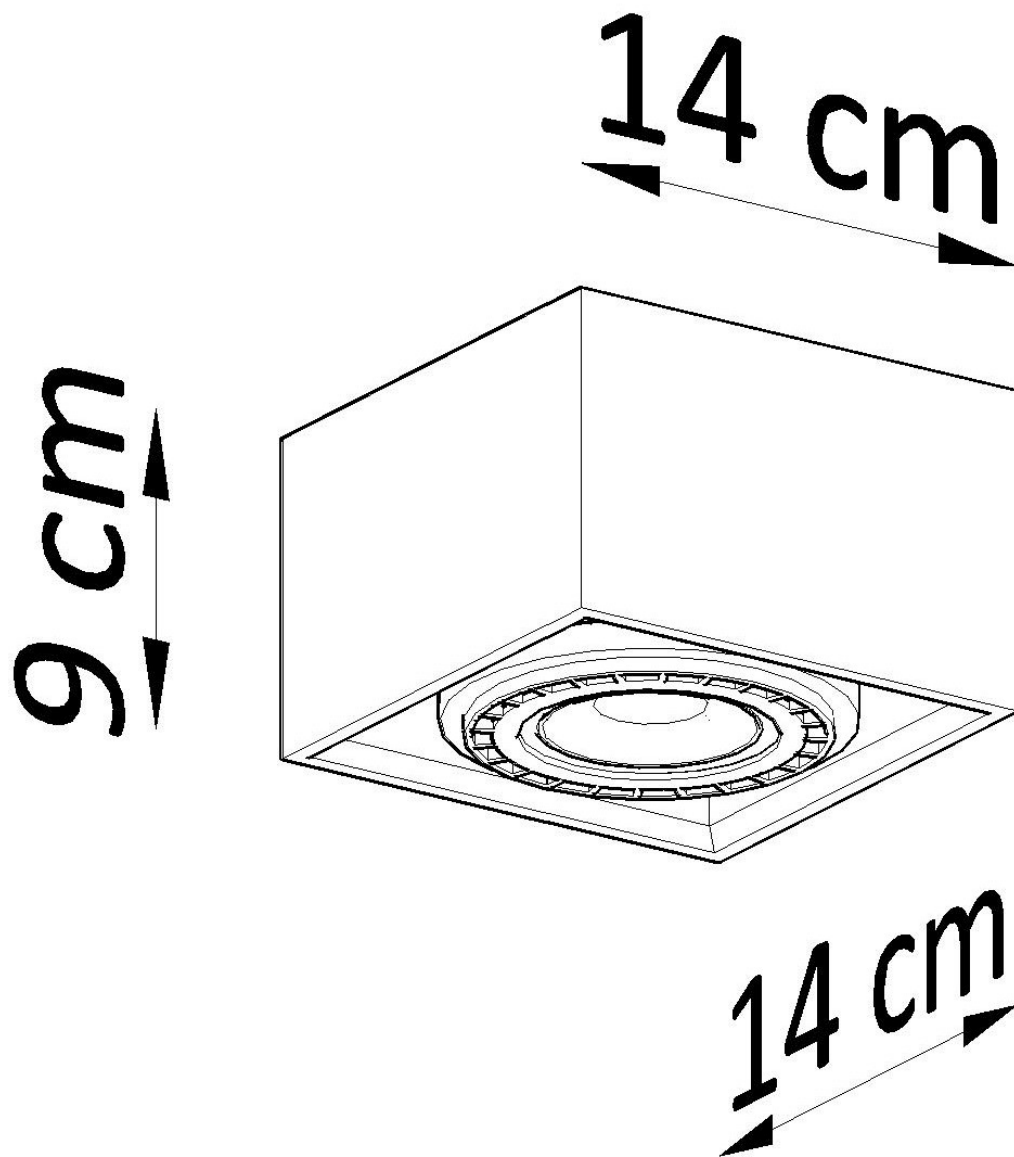

Ficha técnica

Luminaria de hormigón QUATRO 1, GU10

LEDBOX®