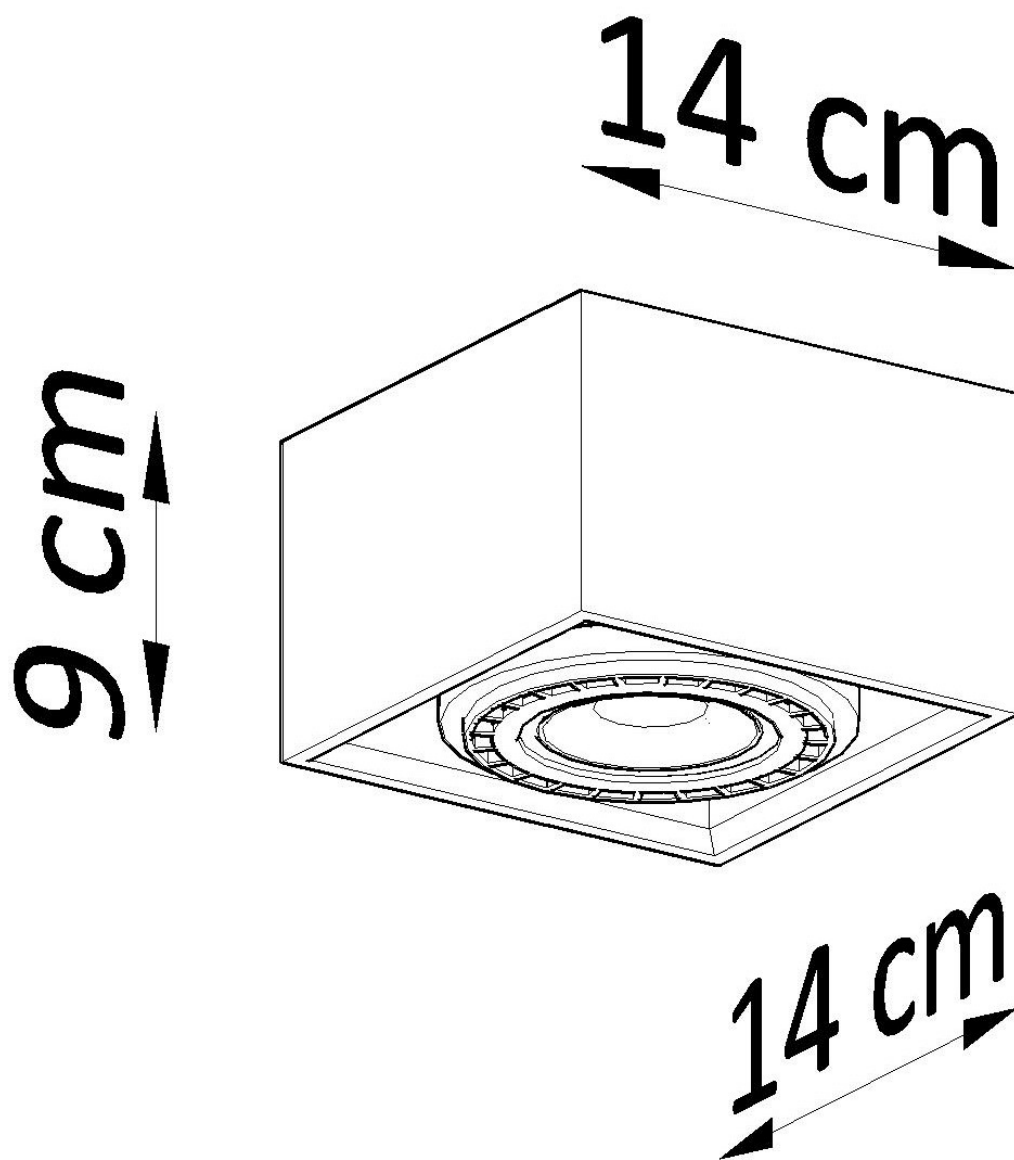

Ficha técnica

Luminaria de hormigón QUATRO 1, GU10

LEDBOX®