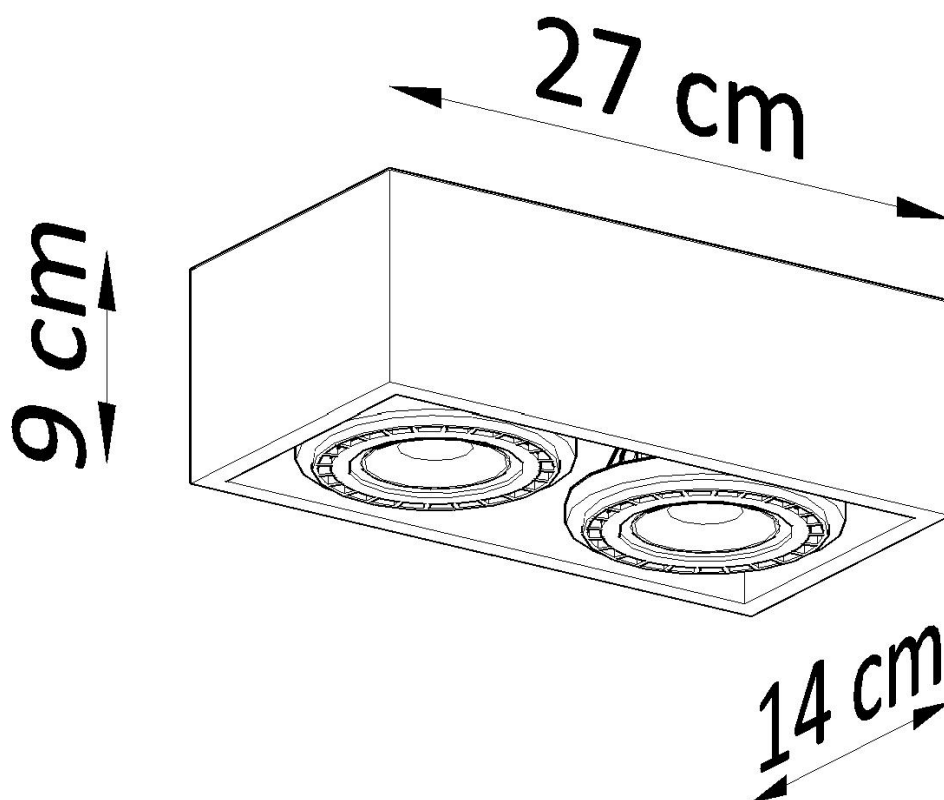

ESQUEMA DE INSTALACIÓN