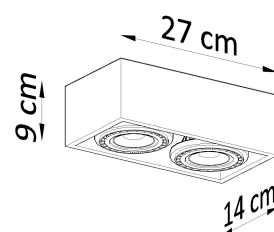

Referencia

LD2020613

Dimensiones del producto

270x140x90mm

Dimensiones del packaging

31,5x17x13cm

DETALLES

Una solución simple con forma de un cubo que funcionará perfectamente en espacios pequeños y grandes. Ya sea que vivas en una casa o en un apartamento, el plafón de hormigón QUATRO es una idea increíblemente buena para iluminar tanto las habitaciones, como el pasillo, la cocina o el baño. El detalle alrededor de la bombilla le da a la luminaria de hormigón un carácter único, y cuando se combina con otras luminarias de esta serie, puede ser una decoración increíblemente coherente y elegante como

decoración moderna y minimalista.

Bombilla: GU10 / ES111, 2x40W, 50Hz, 220V, IP20

Bombilla no incluida.

Dimensiones: 27/17/9 cm.

Material: hormigón.

Color: gris

ESQUEMA DE INSTALACIÓN

GALERIA