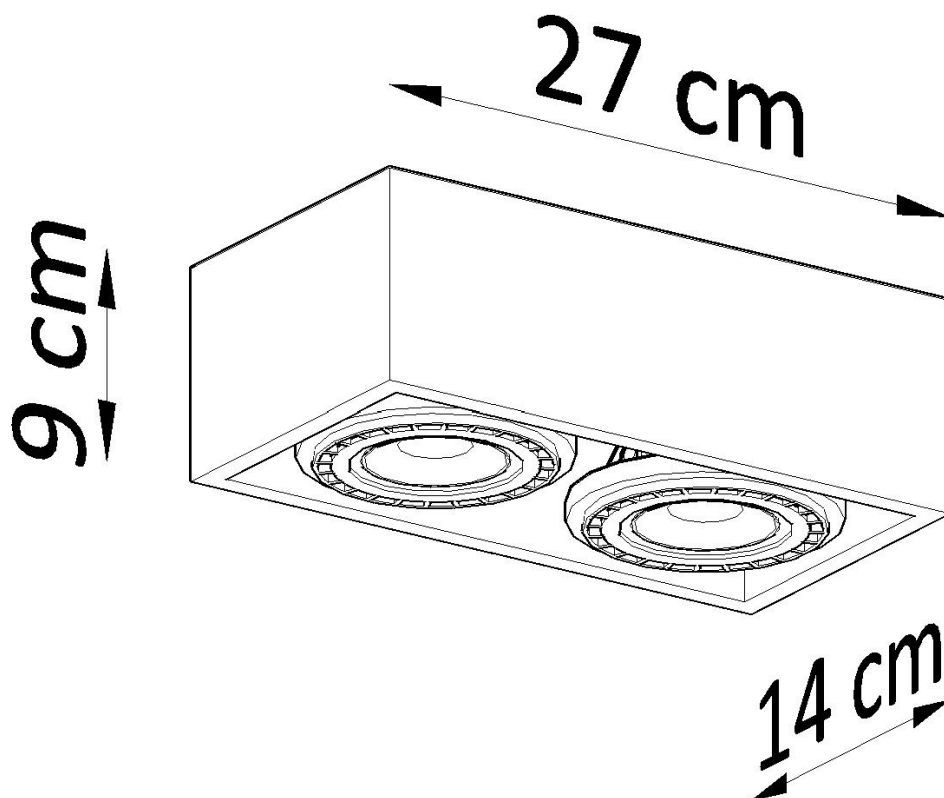

Luminaria de hormigón QUATRO 2, GU10

ESPECIFICACIONES

Puntos de Luz	2
Alimentación	AC220V
Casquillo	GU10
Otros	Housing
Color	gris
Interior-externo	Interior
Protección IP	IP20
Estilo	industrial
Estancia	salon,dormitorio,cocina

Referencia

LD2020613

Dimensiones del producto

270x140x90mm

Dimensiones del packaging

31,5x17x13cm

DETALLES

Una solución simple con forma de un cubo que funcionará perfectamente en espacios pequeños y grandes. Ya sea que vivas en una casa o en un apartamento, el plafón de hormigón QUATRO es una idea increíblemente buena para iluminar tanto las habitaciones, como el pasillo, la cocina o el baño. El detalle alrededor de la bombilla le da a la luminaria de hormigón un carácter único, y cuando se combina con otras luminarias de esta serie, puede ser una decoración increíblemente coherente y elegante como

decoración moderna y minimalista.

Bombilla: GU10 / ES111, 2x40W, 50Hz, 220V, IP20

Bombilla no incluida.

Dimensiones: 27/17/9 cm.

Material: hormigón.

Color: gris

ESQUEMA DE INSTALACIÓN

GALERIA