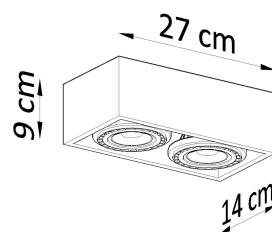

GALERIA

AVISO

Datos sujetos a cambios sin aviso. Excepto errores y omisiones. Asegúrese de utilizar el archivo más