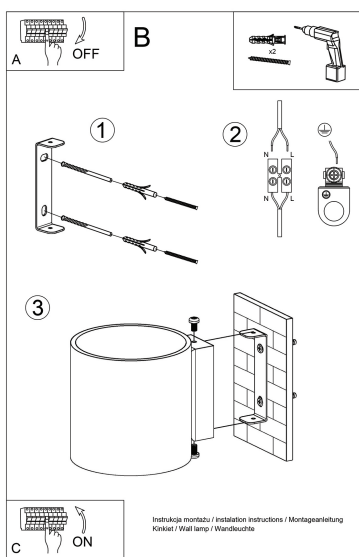

El **aplique está fabricado en masa de yeso-cemento**, mucho más ligera que el hormigón tradicional, lo que

facilitará su instalación. Al mismo tiempo, conserva todos los **aspectos visuales del hormigón**, dando al interior un carácter natural.

Gracias a las bombillas G9 (bombilla no incluida) reemplazables, puedes elegir cualquier color, cálido o frío, y la potencia de la luz.

Bombilla: G9, 1x40W, 50Hz, 220V, IP20

Bombilla no incluida.

Dimensiones: 10/12/10 cm

Material: hormigón.

Color: gris

ESQUEMA DE INSTALACIÓN

GALERIA

Ficha técnica

Aplique de hormigón ORBIS, G9

LEDBOX®

AVISO