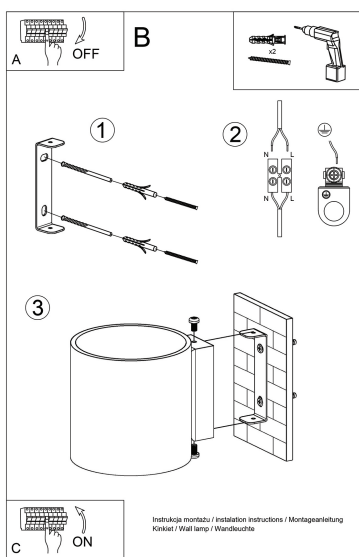

El **aplique está fabricado en masa de yeso-cemento**, mucho más ligera que el hormigón tradicional, lo que

facilitará su instalación. Al mismo tiempo, conserva todos los **aspectos visuales del hormigón**, dando al interior un carácter natural.

Gracias a las bombillas G9 (bombilla no incluida) reemplazables, puedes elegir cualquier color, cálido o frío, y la potencia de la luz.

Bombilla: G9, 1x40W, 50Hz, 220V, IP20

Bombilla no incluida.

Dimensiones: 10/12/10 cm

Material: hormigón.

Color: gris

ESQUEMA DE INSTALACIÓN

Ficha técnica

Aplicado de hormigón ORBIS, G9

LEDBOX®

GALERIA

Ficha técnica