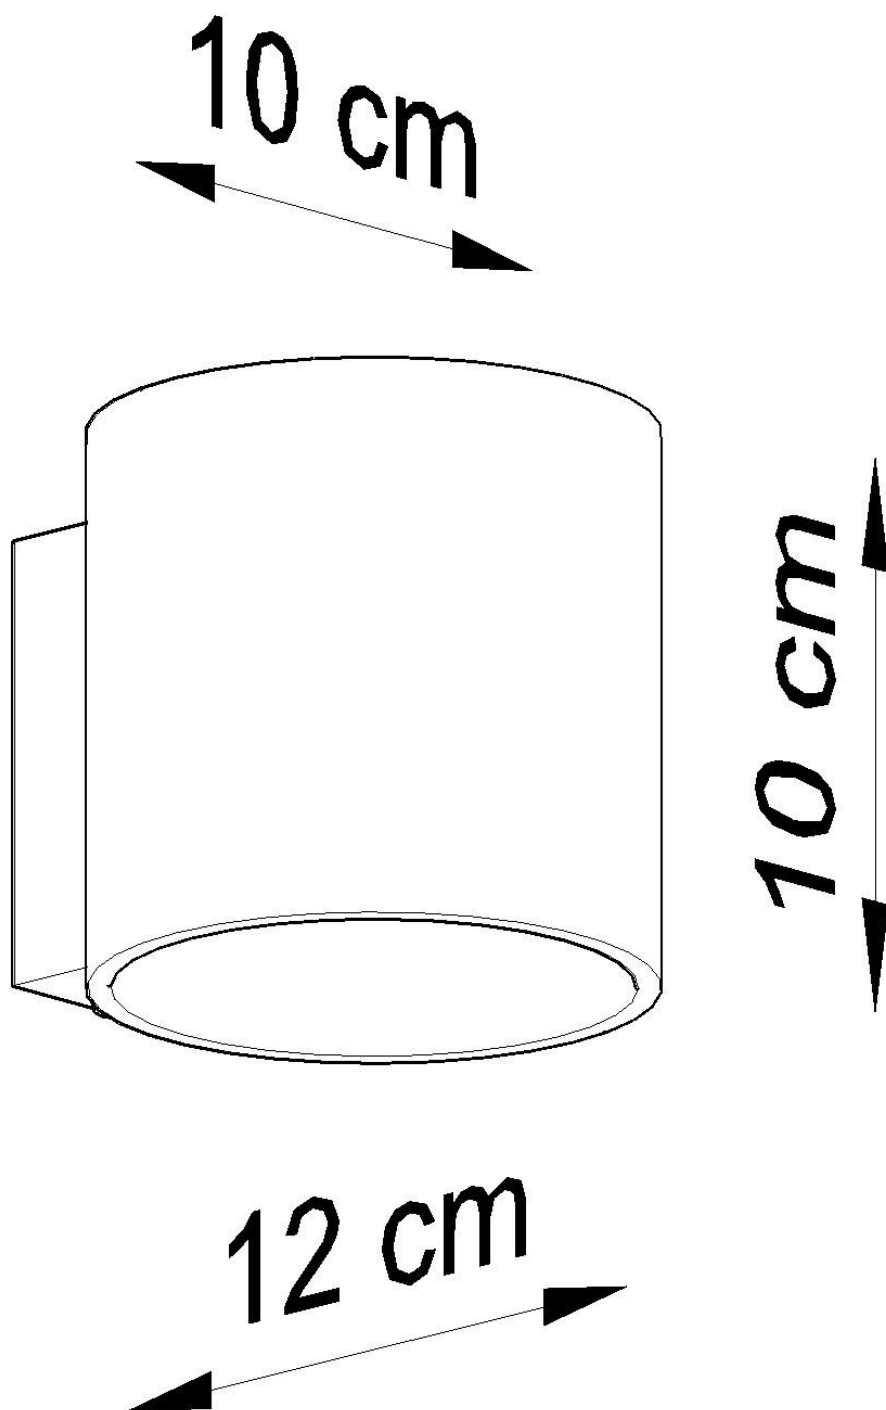

Ficha técnica

Aplicado de hormigón ORBIS, G9

LEDBOX®