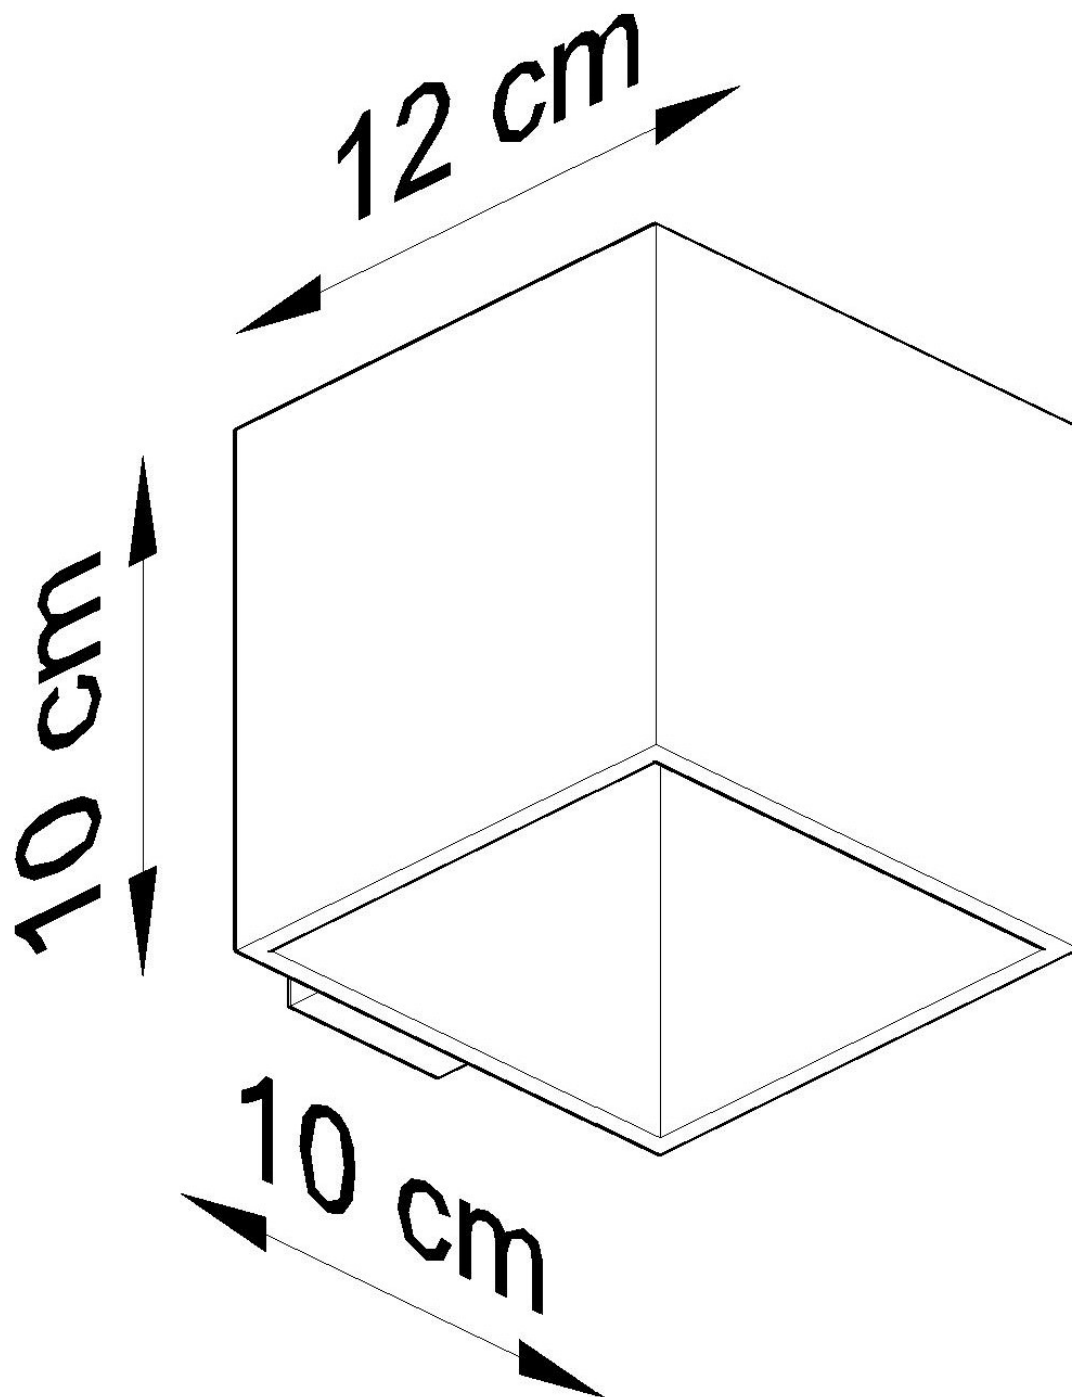

Ficha técnica

Aplique de hormigón QUAD, G9

LEDBOX®