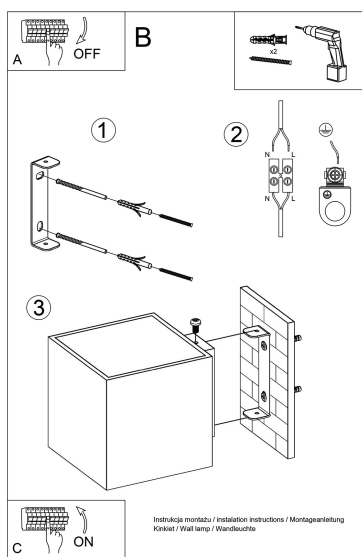

Aplique de hormigón QUAD, G9

ESPECIFICACIONES

Puntos de Luz	1
Alimentación	AC220V
Casquillo	G9
Otros	Housing
Color	gris
Interior-externo	Interior
Protección IP	IP20
Estilo	industrial
Estancia	salon,dormitorio,cocina

Referencia

LD2020615

Dimensiones del producto

100x120x100mm

Dimensiones del packaging

13x13x13cm

DETALLES

Este aplique inusual con forma de un sólido geométrico atraerá a todos los amantes del diseño moderno. Puede adaptarse fácilmente a los diseños de interiores más originales en los que dominan las combinaciones de diferentes materiales. El aplique de pared presentado tiene un aspecto de hormigón, lo que le da un carácter crudo. Al mismo tiempo, el aplique garantiza una iluminación eficiente de la habitación y, por lo tanto, es indispensable

al crear un interior acogedor inspirado en las tendencias escandinavas o el diseño industrial.

Bombilla: G9, 1x40W, 50Hz, 220V, IP20

Bombilla no incluida.

Dimensiones: 10/12/10 cm

Material: hormigón.

Color: gris

ESQUEMA DE INSTALACIÓN

GALERIA

Ficha técnica

Aplique de hormigón QUAD, G9

LEDBOX®

AVISO

Datos sujetos a cambios sin aviso. Excepto errores y omisiones. Asegúrese de utilizar el archivo más reciente posible.