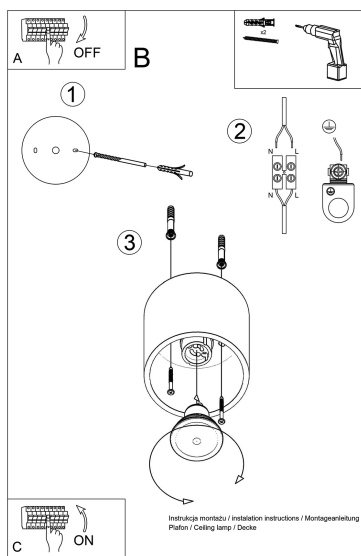

Ficha técnica

Luminaria de hormigón ORBIS, GU10

LEDBOX®

AVISO

Datos sujetos a cambios sin aviso. Excepto errores y omisiones. Asegúrese de utilizar el archivo más reciente posible.