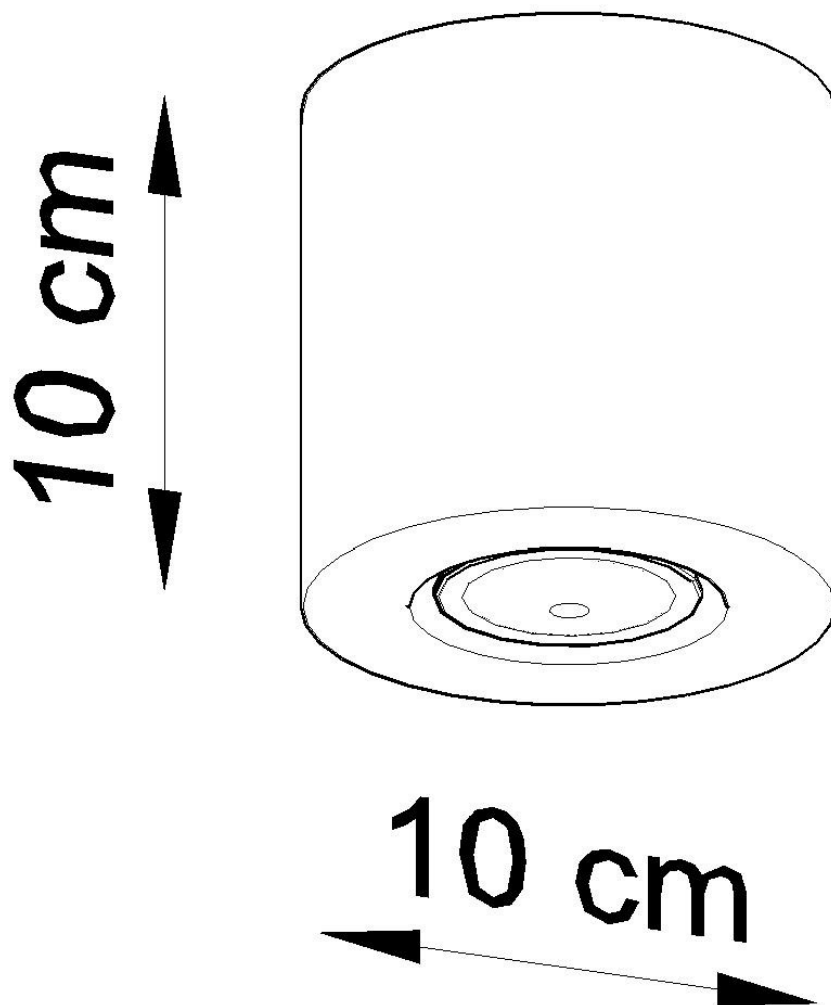

Ficha técnica

Luminaria de hormigón ORBIS, GU10

LEDBOX®