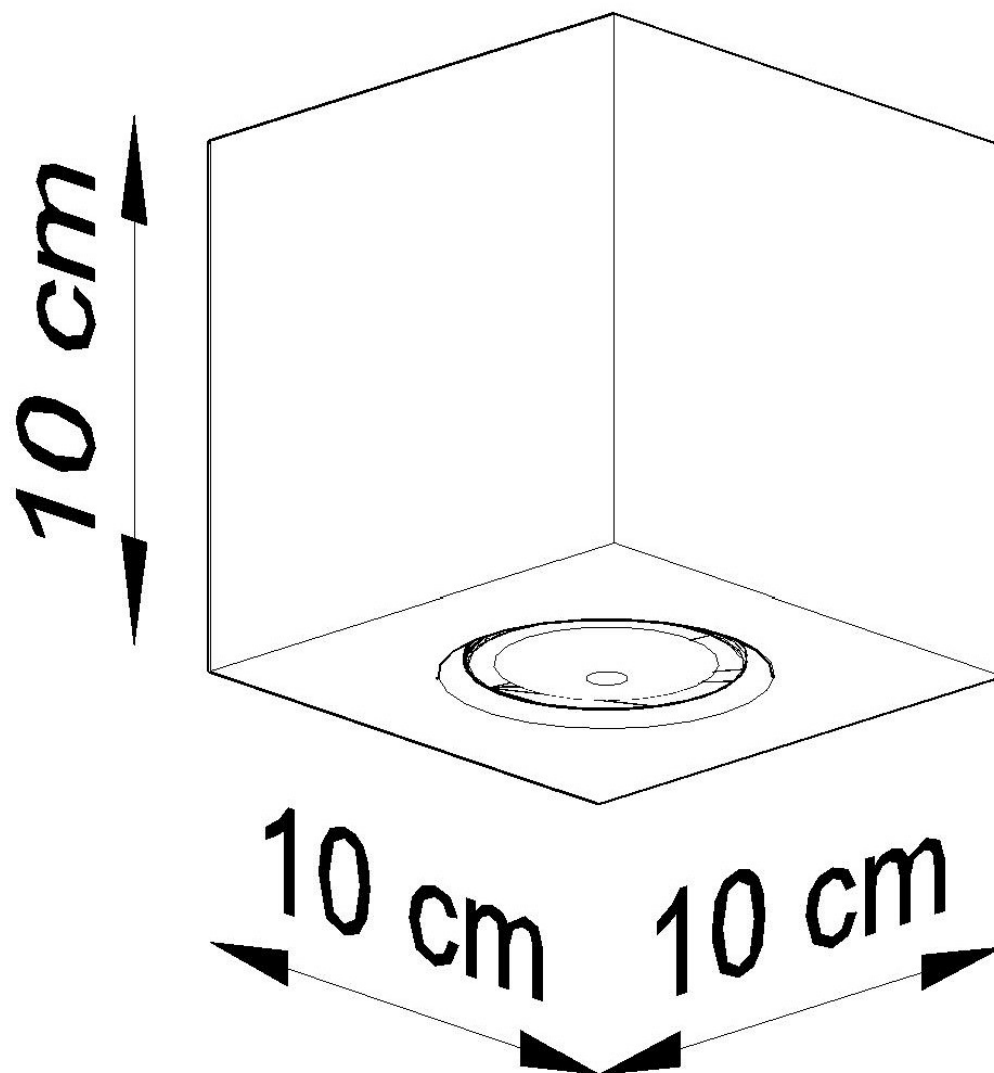

Ficha técnica

Luminaria de hormigón QUAD, GU10

LEDBOX®