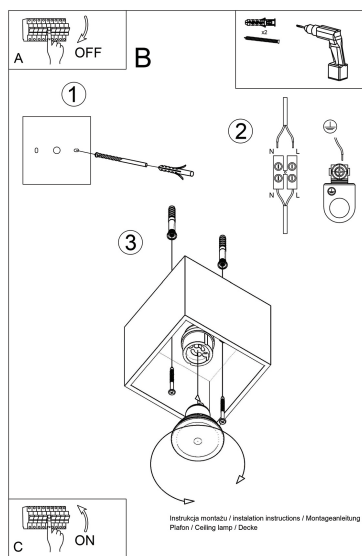

Ficha técnica

Luminaria de hormigón QUAD, GU10

LEDBOX®

AVISO

Datos sujetos a cambios sin aviso. Excepto errores y omisiones. Asegúrese de utilizar el archivo más reciente posible.