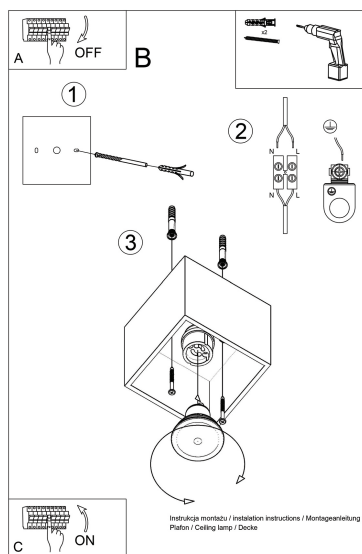

Ficha técnica

Luminaria de hormigón QUAD, GU10

LEDBOX®

AVISO

Datos sujetos a cambios sin aviso. Excepto errores y omisiones. Asegúrese de utilizar el archivo más reciente posible.