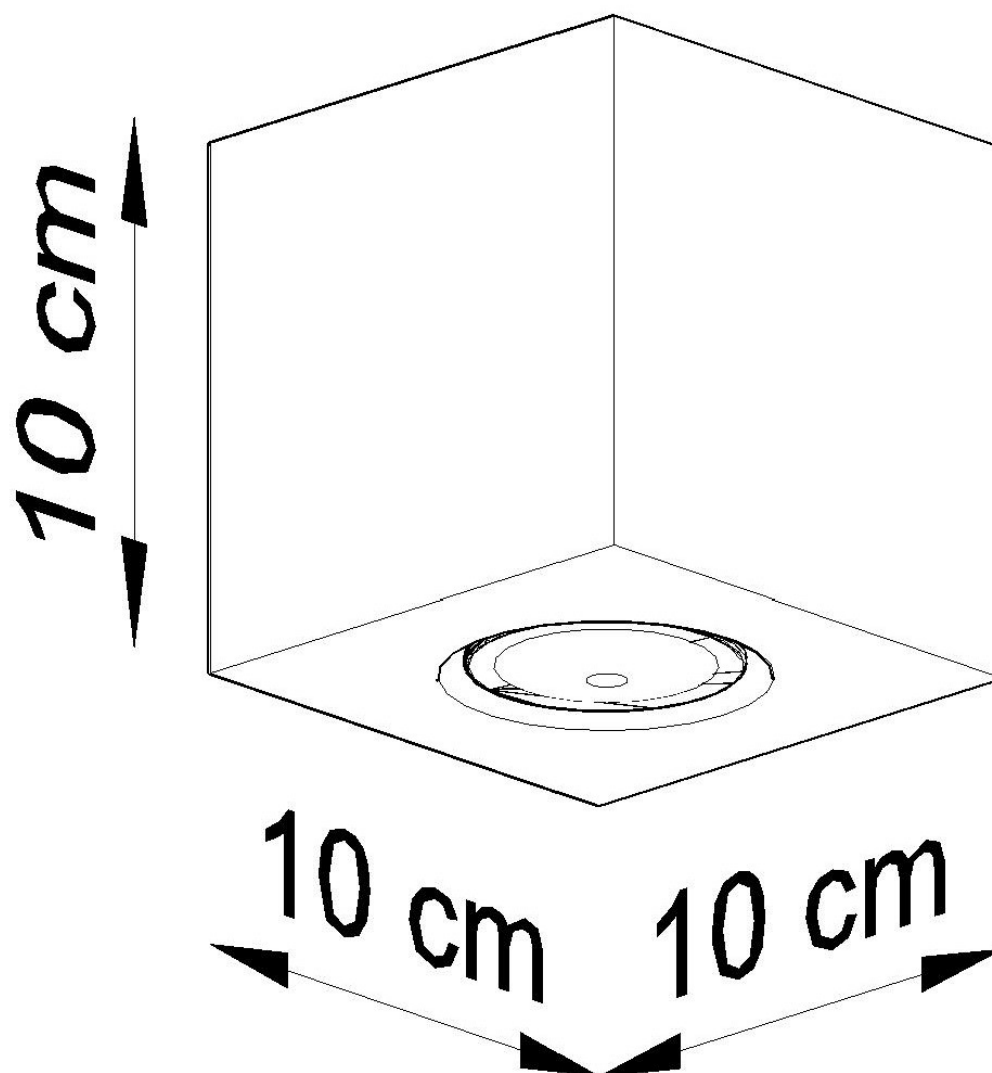

Luminaria de hormigón QUAD, GU10

ESPECIFICACIONES

Puntos de Luz	1
Alimentación	AC220V
Casquillo	GU10
Otros	Housing
Color	gris
Interior-externo	Interior
Protección IP	IP20
Estilo	industrial
Estancia	salon,dormitorio,cocina

Referencia

LD2020617

Dimensiones del producto

100x100x100mm

Dimensiones del packaging

13x13x13cm

DETALLES

Esta lámpara inusual con forma de un sólido geométrico atraerá a todos los amantes del diseño moderno. Puede adaptarse fácilmente a los diseños de interiores más originales en los que dominan las combinaciones de diferentes materiales. La lámpara de pared presentada tiene un aspecto de hormigón, lo que le da un carácter crudo. Al mismo tiempo, la lámpara garantiza una iluminación eficiente de la habitación y, por lo tanto, es

indispensable al crear un interior acogedor inspirado en las tendencias escandinavas o el diseño industrial.

Bombilla: GU10, 1x40W, 50Hz, 220V, IP20

Bombilla no incluida.

Dimensiones: 10/10/10 cm.

Material: hormigón.

Color: gris

ESQUEMA DE INSTALACIÓN

Ficha técnica

Luminaria de hormigón QUAD, GU10

LEDBOX®

GALERIA

Ficha técnica

Luminaria de hormigón QUAD, GU10