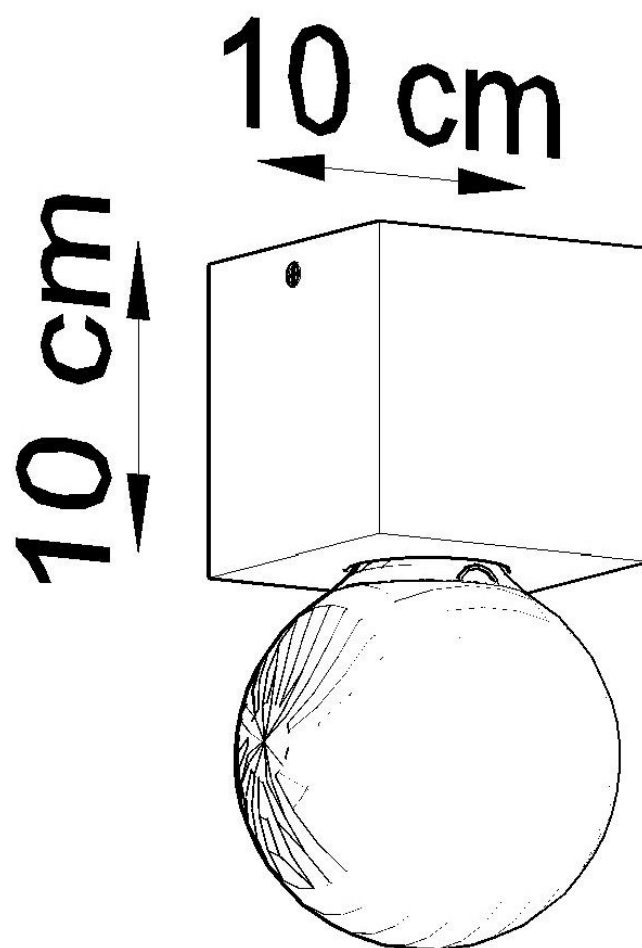

Ficha técnica

Luminaria de hormigón ARIZ, E27

LEDBOX®