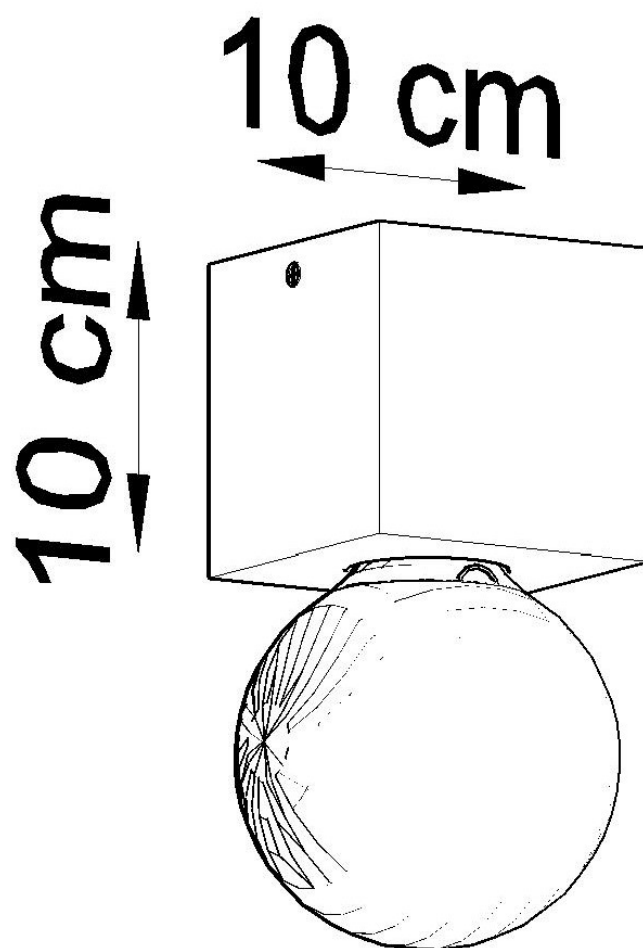

Ficha técnica

Luminaria de hormigón ARIZ, E27

LEDBOX®