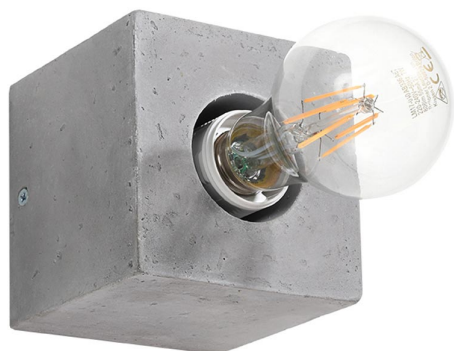

Aplique de hormigón ARIZ, E27

ESPECIFICACIONES

Puntos de Luz	1
Alimentación	AC220V
Casquillo	E27
Otros	Housing
Color	gris
Interior-externo	Interior
Protección IP	IP20
Estilo	industrial
Estancia	salon,dormitorio,cocina

Referencia

LD2020622

Dimensiones del producto

100x100x100mm

Dimensiones del packaging

13x13x13cm

DETALLES

El hormigón es un material que está especialmente asociado con los lofts y los interiores industriales. La colección de lámparas con este material en la parte principal hace una impresión visual fenomenal. El diseño fresco de las lámparas de concreto atraerá a todos los conocedores.

Bombilla: E27, 1x60W, 50Hz, 220V, IP20

Bombilla no incluida.

Dimensiones: 10/10/10 cm.

Material: hormigón.

Color: gris

ESQUEMA DE INSTALACIÓN

GALERIA

Ficha técnica