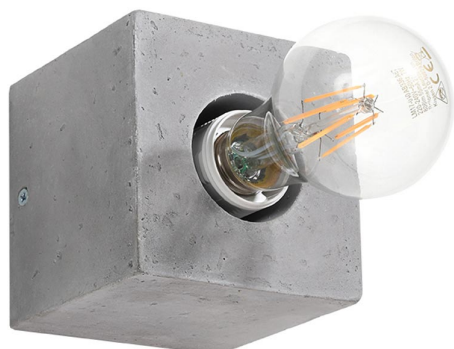

Aplique de hormigón ARIZ, E27

ESPECIFICACIONES

Puntos de Luz	1
Alimentación	AC220V
Casquillo	E27
Otros	Housing
Color	gris
Interior-externo	Interior
Protección IP	IP20
Estilo	industrial
Estancia	salon,dormitorio,cocina

Referencia

LD2020622

Dimensiones del producto

100x100x100mm

Dimensiones del packaging

13x13x13cm

DETALLES

El hormigón es un material que está especialmente asociado con los lofts y los interiores industriales. La colección de lámparas con este material en la parte principal hace una impresión visual fenomenal. El diseño fresco de las lámparas de concreto atraerá a todos los conocedores.

Bombilla: E27, 1x60W, 50Hz, 220V, IP20

Bombilla no incluida.

Dimensiones: 10/10/10 cm.

Material: hormigón.

Color: gris

ESQUEMA DE INSTALACIÓN

GALERIA

Ficha técnica