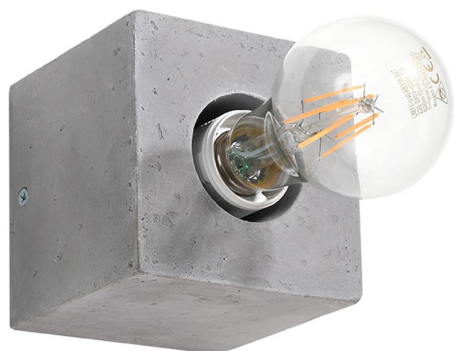

Aplique de hormigón ARIZ, E27

ESPECIFICACIONES

Puntos de Luz	1
Alimentación	AC220V
Casquillo	E27
Otros	Housing
Color	gris
Interior-exterior	Interior
Protección IP	IP20
Estilo	industrial
Estancia	salon,dormitorio,cocina

Referencia

LD2020622

Dimensiones del producto

100x100x100mm

Dimensiones del packaging

13x13x13cm

DETALLES

El hormigón es un material que está especialmente asociado con los lofts y los interiores industriales. La colección de lámparas con este material en la parte principal hace una impresión visual fenomenal. El diseño fresco de las lámparas de concreto atraerá a todos los conocedores.

Bombilla: E27, 1x60W, 50Hz, 220V, IP20

Bombilla no incluida.

Dimensiones: 10/10/10 cm.

Material: hormigón.

Color: gris

ESQUEMA DE INSTALACIÓN

GALERIA

Ficha técnica