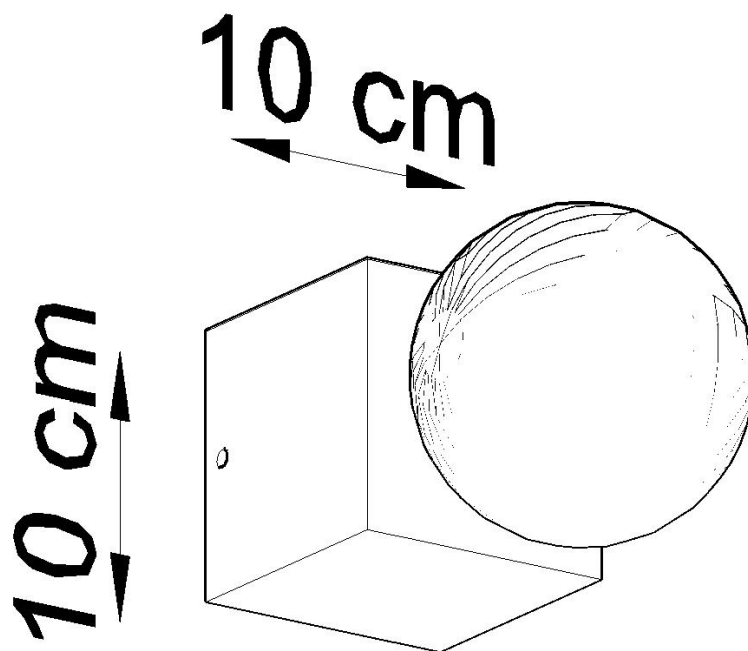

Referencia

LD2020622

Dimensiones del producto

100x100x100mm

Dimensiones del packaging

13x13x13cm

DETALLES

El hormigón es un material que está especialmente asociado con los lofts y los interiores industriales. La colección de lámparas con este material en la parte principal hace una impresión visual fenomenal. El diseño fresco de las lámparas de concreto atraerá a todos los conocedores.

Bombilla: E27, 1x60W, 50Hz, 220V, IP20

Bombilla no incluida.

Dimensiones: 10/10/10 cm.

Material: hormigón.

Color: gris

ESQUEMA DE INSTALACIÓN

GALERIA

Ficha técnica