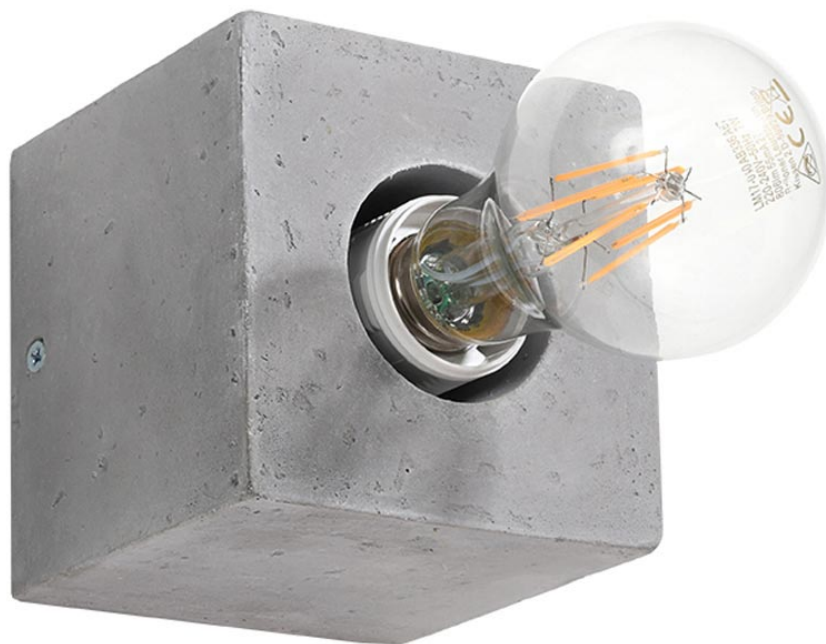

Aplique de hormigón ARIZ, E27

ESPECIFICACIONES

Puntos de Luz	1
Alimentación	AC220V
Casquillo	E27
Otros	Housing
Color	gris
Interior-externo	Interior
Protección IP	IP20
Estilo	industrial
Estancia	salon,dormitorio,cocina

Referencia

LD2020622

Dimensiones del producto

100x100x100mm

Dimensiones del packaging

13x13x13cm

DETALLES

El hormigón es un material que está especialmente asociado con los lofts y los interiores industriales. La colección de lámparas con este material en la parte principal hace una impresión visual fenomenal. El diseño fresco de las lámparas de concreto atraerá a todos los conocedores.

Bombilla: E27, 1x60W, 50Hz, 220V, IP20

Bombilla no incluida.

Dimensiones: 10/10/10 cm.

Material: hormigón.

Color: gris

ESQUEMA DE INSTALACIÓN

GALERIA

Ficha técnica

Aplicado de hormigón ARIZ, E27

LEDBOX®

AVISO

Datos sujetos a cambios sin aviso. Excepto errores y omisiones. Asegúrese de utilizar el archivo más reciente posible.