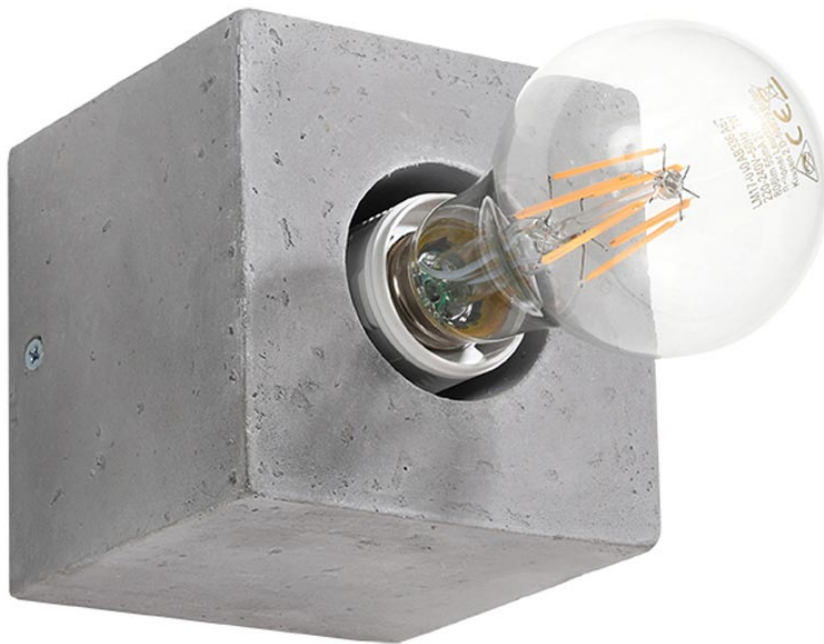

Aplique de hormigón ARIZ, E27

ESPECIFICACIONES

Puntos de Luz	1
Alimentación	AC220V
Casquillo	E27
Otros	Housing
Color	gris
Interior-exterior	Interior
Protección IP	IP20
Estilo	industrial
Estancia	salon,dormitorio,cocina

Referencia

LD2020622

Dimensiones del producto

100x100x100mm

Dimensiones del packaging

13x13x13cm

DETALLES

El hormigón es un material que está especialmente asociado con los lofts y los interiores industriales. La colección de lámparas con este material en la parte principal hace una impresión visual fenomenal. El diseño fresco de las lámparas de concreto atraerá a todos los conocedores.

Bombilla: E27, 1x60W, 50Hz, 220V, IP20

Bombilla no incluida.

Dimensiones: 10/10/10 cm.

Material: hormigón.

Color: gris

ESQUEMA DE INSTALACIÓN

GALERIA

Ficha técnica