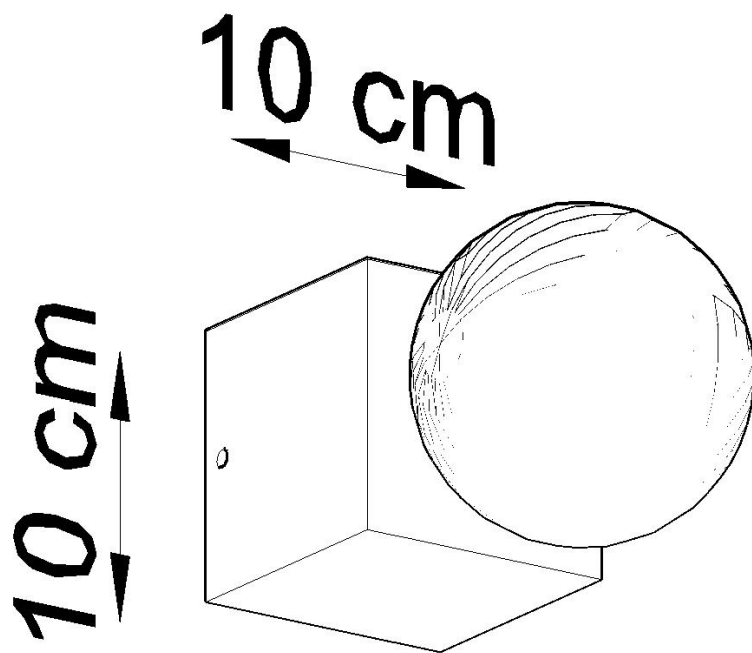

Referencia

LD2020622

Dimensiones del producto

100x100x100mm

Dimensiones del packaging

13x13x13cm

DETALLES

El hormigón es un material que está especialmente asociado con los lofts y los interiores industriales. La colección de lámparas con este material en la parte principal hace una impresión visual fenomenal. El diseño fresco de las lámparas de concreto atraerá a todos los conocedores.

Bombilla: E27, 1x60W, 50Hz, 220V, IP20

Bombilla no incluida.

Dimensiones: 10/10/10 cm.

Material: hormigón.

Color: gris

ESQUEMA DE INSTALACIÓN

GALERIA

Ficha técnica