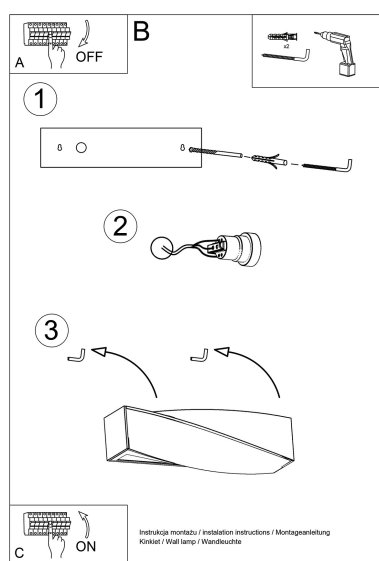

Aplique de hormigón SIGMA, E27

ESPECIFICACIONES

Puntos de Luz	2
Alimentación	AC220V
Casquillo	E27
Otros	Housing
Color	gris
Interior-externo	Interior
Protección IP	IP20
Estilo	industrial
Estancia	salon,dormitorio,cocina

Referencia

LD2020624

Dimensiones del producto

420x120x140mm

Dimensiones del packaging

49x20x20cm

DETALLES

Las apliques Sigma están diseñadas para soportar ideas de diseño originales. El diseño específico y rectangular se distingue por una decoración ondulada que le da un carácter único. Vale la pena enfocarse en apliques con estilo que emiten luz arriba y abajo. Con su ayuda, puede iluminar efectivamente la superficie de la pared o cuidar el ajuste de iluminación de las obras de arte. Los apliques están disponibles en un color universal que encajará en

cualquier interior.

Bombilla: E27, 2x60W, 50Hz, 220V, IP20

Bombilla no incluida.

Dimensiones: 42/11/16 cm.

Material: hormigón.

Color: gris

ESQUEMA DE INSTALACIÓN

GALERIA

Ficha técnica

Aplique de hormigón SIGMA, E27

LEDBOX®

AVISO

Datos sujetos a cambios sin aviso. Excepto errores y omisiones. Asegúrese de utilizar el archivo más reciente posible.