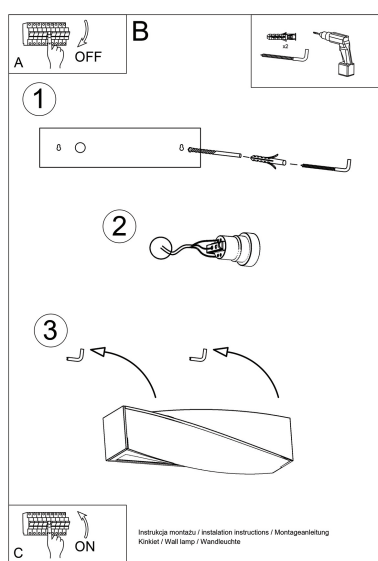

Aplique de hormigón SIGMA, E27

ESPECIFICACIONES

Puntos de Luz	2
Alimentación	AC220V
Casquillo	E27
Otros	Housing
Color	gris
Interior-externo	Interior
Protección IP	IP20
Estilo	industrial
Estancia	salon,dormitorio,cocina

Referencia

LD2020624

Dimensiones del producto

420x120x140mm

Dimensiones del packaging

49x20x20cm

DETALLES

Las apliques Sigma están diseñadas para soportar ideas de diseño originales. El diseño específico y rectangular se distingue por una decoración ondulada que le da un carácter único. Vale la pena enfocarse en apliques con estilo que emiten luz arriba y abajo. Con su ayuda, puede iluminar efectivamente la superficie de la pared o cuidar el ajuste de iluminación de las obras de arte. Los apliques están disponibles en un color universal que encajará en

cualquier interior.

Bombilla: E27, 2x60W, 50Hz, 220V, IP20

Bombilla no incluida.

Dimensiones: 42/11/16 cm.

Material: hormigón.

Color: gris

ESQUEMA DE INSTALACIÓN

GALERIA

Ficha técnica

Aplique de hormigón SIGMA, E27

LEDBOX®

AVISO

Datos sujetos a cambios sin aviso. Excepto errores y omisiones. Asegúrese de utilizar el archivo más reciente posible.