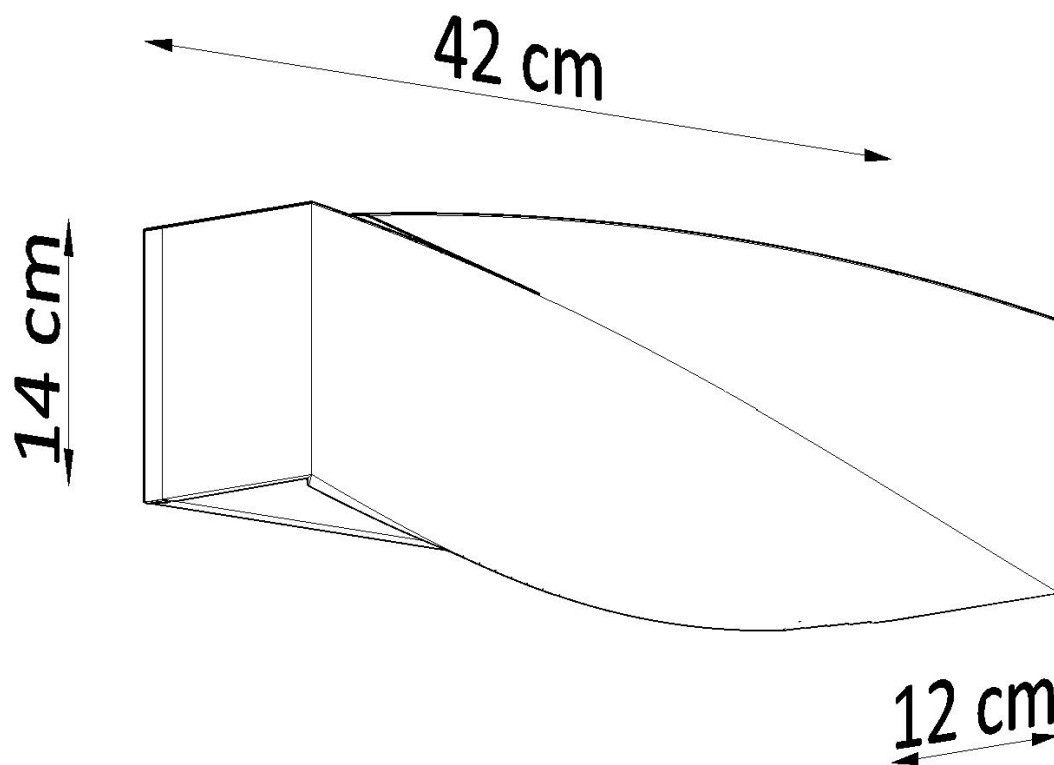

#### Dimensiones del producto

420x120x140mm

#### Dimensiones del packaging

49x20x20cm

cualquier interior.

Bombilla: E27, 2x60W, 50Hz, 220V, IP20

Bombilla no incluida.

Dimensiones: 42/11/16 cm.

Material: hormigón.

Color: gris

ESQUEMA DE INSTALACIÓN