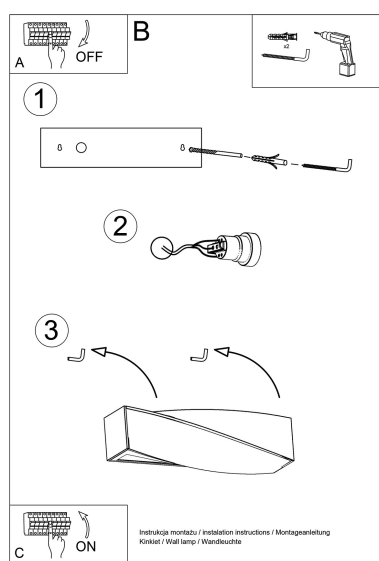

Ficha técnica

Aplique de hormigón SIGMA, E27

LEDBOX®

AVISO

Datos sujetos a cambios sin aviso. Excepto errores y omisiones. Asegúrese de utilizar el archivo más reciente posible.