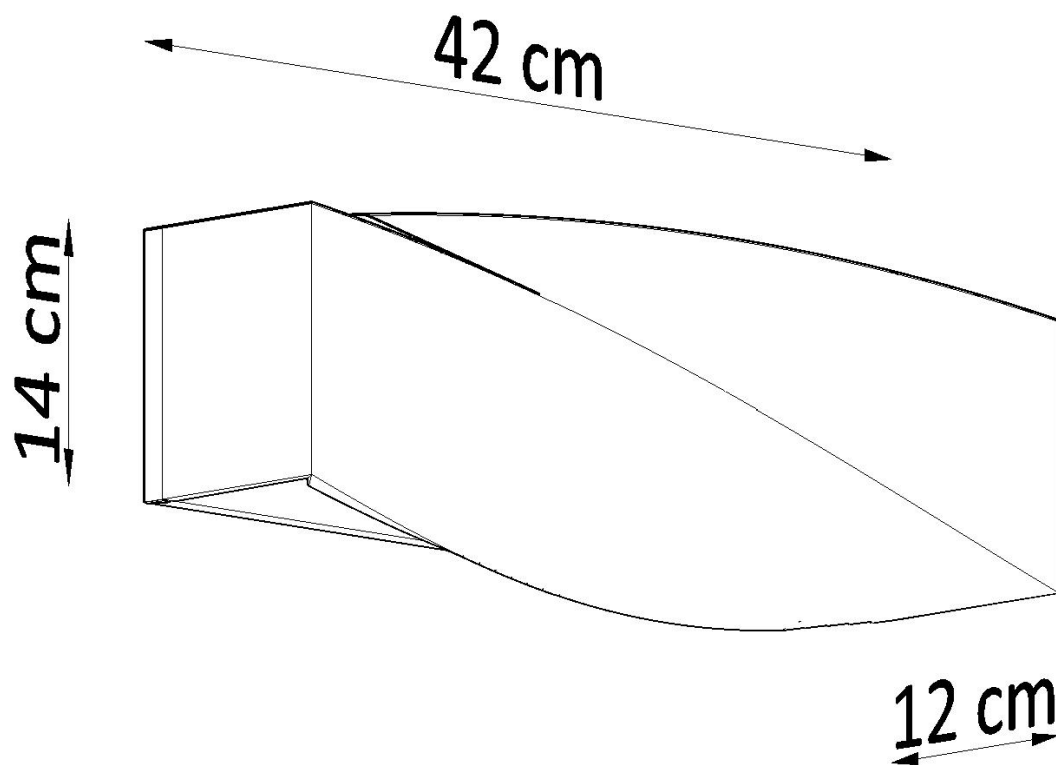

Aplique de hormigón SIGMA, E27

ESPECIFICACIONES

Puntos de Luz	2
Alimentación	AC220V
Casquillo	E27
Otros	Housing
Color	gris
Interior-externo	Interior
Protección IP	IP20
Estilo	industrial
Estancia	salon,dormitorio,cocina

Referencia

LD2020624

Dimensiones del producto

420x120x140mm

Dimensiones del packaging

49x20x20cm

DETALLES

Las apliques Sigma están diseñadas para soportar ideas de diseño originales. El diseño específico y rectangular se distingue por una decoración ondulada que le da un carácter único. Vale la pena enfocarse en apliques con estilo que emiten luz arriba y abajo. Con su ayuda, puede iluminar efectivamente la superficie de la pared o cuidar el ajuste de iluminación de las obras de arte. Los apliques están disponibles en un color universal que encajará en

cualquier interior.

Bombilla: E27, 2x60W, 50Hz, 220V, IP20

Bombilla no incluida.

Dimensiones: 42/11/16 cm.

Material: hormigón.

Color: gris

ESQUEMA DE INSTALACIÓN

GALERIA