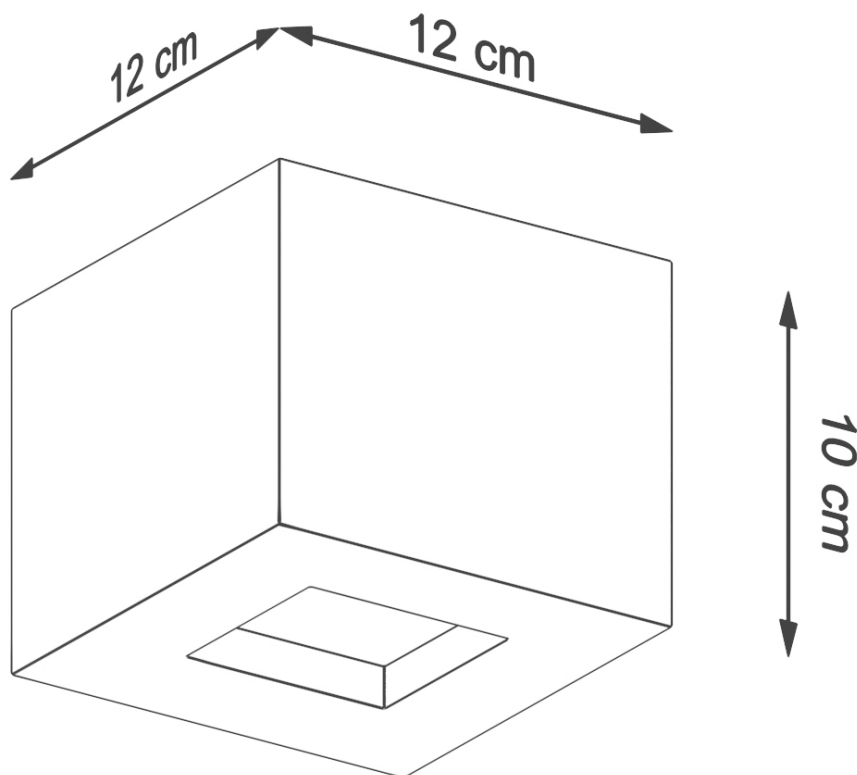

ESQUEMA DE INSTALACIÓN