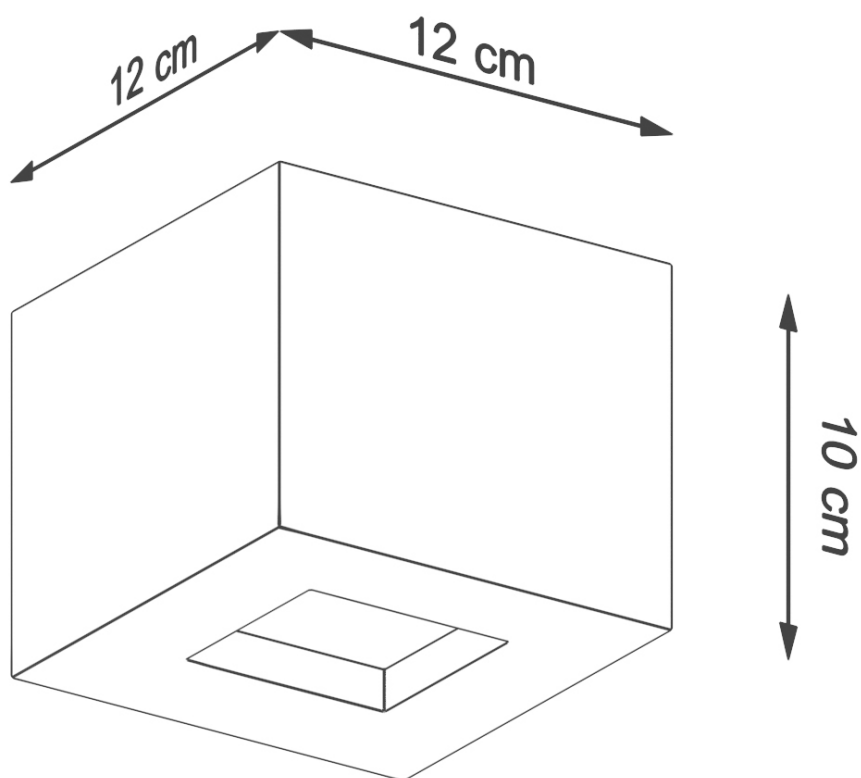

ESQUEMA DE INSTALACIÓN