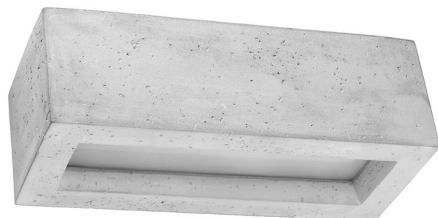

Aplique de hormigón VEGA 30, E27

ESPECIFICACIONES

Puntos de Luz	1
Alimentación	AC220V
Casquillo	E27
Otros	Housing
Color	gris
Interior-exterior	Interior
Protección IP	IP20
Estilo	moderno
Estancia	salon,dormitorio,cocina

Referencia

LD2020626

Dimensiones del producto

300x120x100mm

DETALLES

¿Son vacías las paredes en tu casa? ¡Haz que se destaquen con nuestro aplique de pared de hormigón VEGA! Esta es una solución adaptada a los fanáticos del diseño y la funcionalidad. Mucha luz, minimalista y una simple instalación de montaje en superficie para que el aplique de pared VEGA desee formar parte de su casa. Le dirá muchas gracias proporcionando luz a la habitación de su elección y decorando la pared con luz de dos caras.

Bombilla: E27, 1x60W, 1x15W LED, 50-60Hz, ~ 220-230V, IP20, Clase de aparatos I

Bombilla no incluida.

Dimensiones: 30/12/10 cm

Material: Hormigón, vidrio.

Color: gris

ESQUEMA DE INSTALACIÓN

GALERIA

AVISO