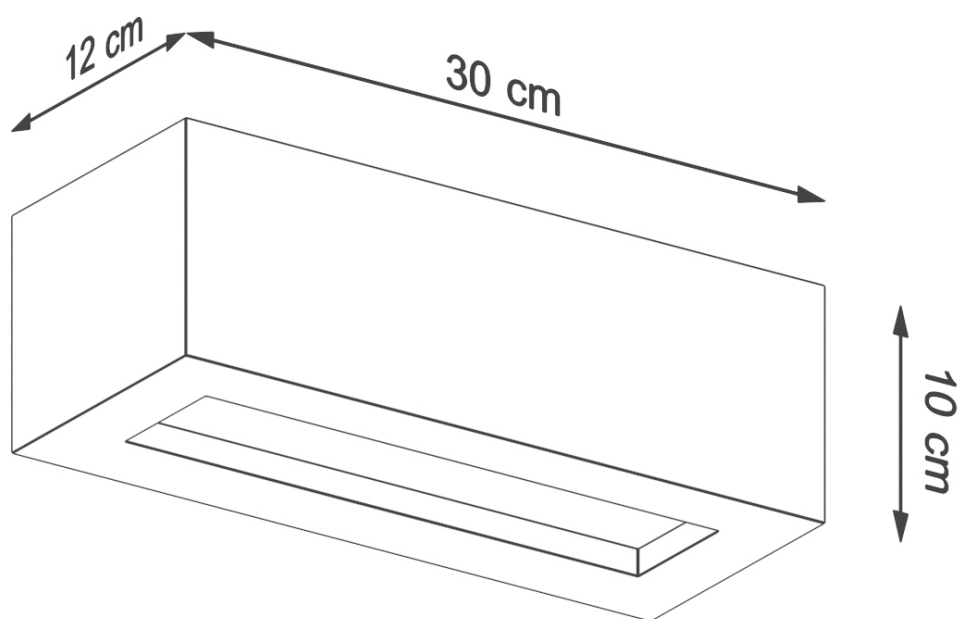

Referencia

LD2020626

Dimensiones del producto

300x120x100mm

DETALLES

¿Son vacías las paredes en tu casa? ¡Haz que se destaquen con nuestro aplique de pared de hormigón VEGA! Esta es una solución adaptada a los fanáticos del diseño y la funcionalidad. Mucha luz, minimalista y una simple instalación de montaje en superficie para que el aplique de pared VEGA desee formar parte de su casa. Le dirá muchas gracias proporcionando luz a la habitación de su elección y decorando la pared con luz de dos caras.

Bombilla: E27, 1x60W, 1x15W LED, 50-60Hz, ~ 220-230V, IP20, Clase de aparatos I

Bombilla no incluida.

Dimensiones: 30/12/10 cm

Material: Hormigón, vidrio.

Color: gris

ESQUEMA DE INSTALACIÓN

GALERIA

AVISO