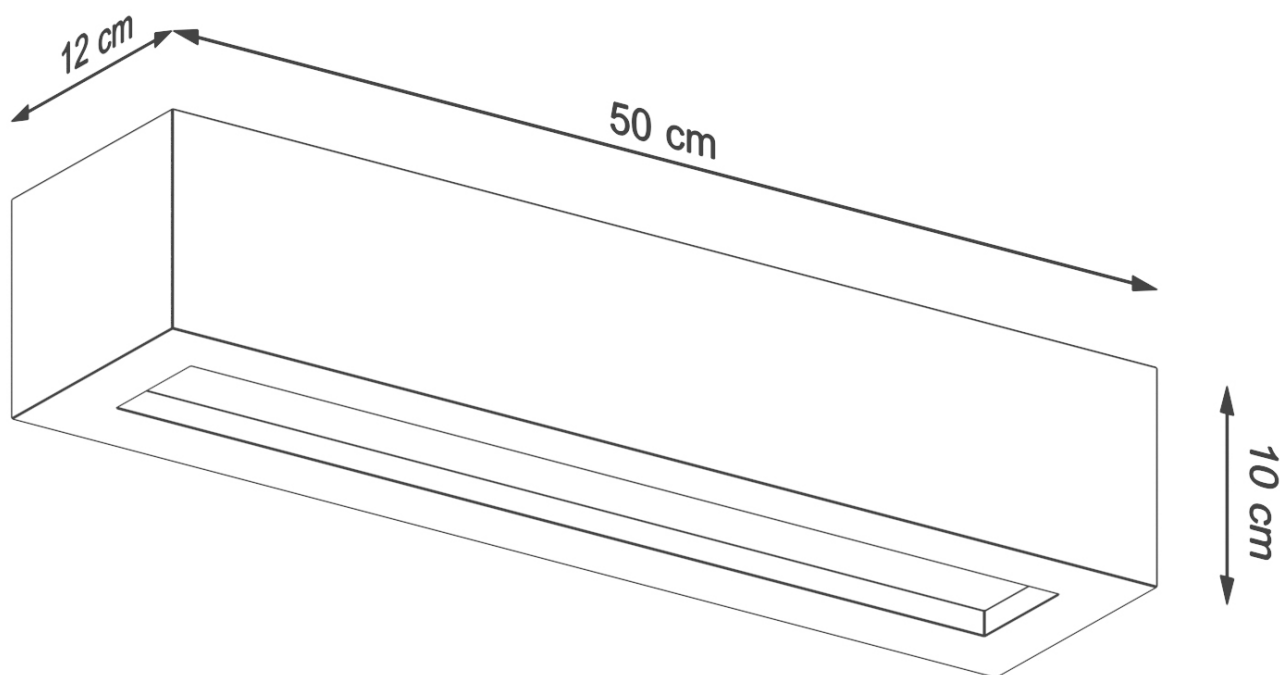

Aplique de hormigón VEGA 50, E27

ESPECIFICACIONES

Puntos de Luz	2
Alimentación	AC220V
Casquillo	E27
Otros	Housing
Color	gris
Interior-exterior	Interior
Protección IP	IP20
Estilo	moderno
Estancia	salon,dormitorio,cocina

Referencia

LD2020627

Dimensiones del producto

500x120x100mm

DETALLES

¿Son vacías las paredes en tu casa? ¡Haz que se destaquen con nuestro aplique de pared de hormigón VEGA! Esta es una solución adaptada a los fanáticos del diseño y la funcionalidad. Mucha luz, minimalista y una simple instalación de montaje en superficie para que el aplique de pared VEGA desee formar parte de su casa. Le dirá muchas gracias proporcionando luz a la habitación de su elección y decorando la pared con luz de dos caras.

Bombilla: E27, 2x60W, 2x15W LED, 50-60Hz, ~ 220-230V, IP20, Clase de aparatos I

Bombilla no incluida.

Dimensiones: 50/12/10 cm

Material: Concreto, vidrio.

Color: gris

ESQUEMA DE INSTALACIÓN

GALERIA

AVISO