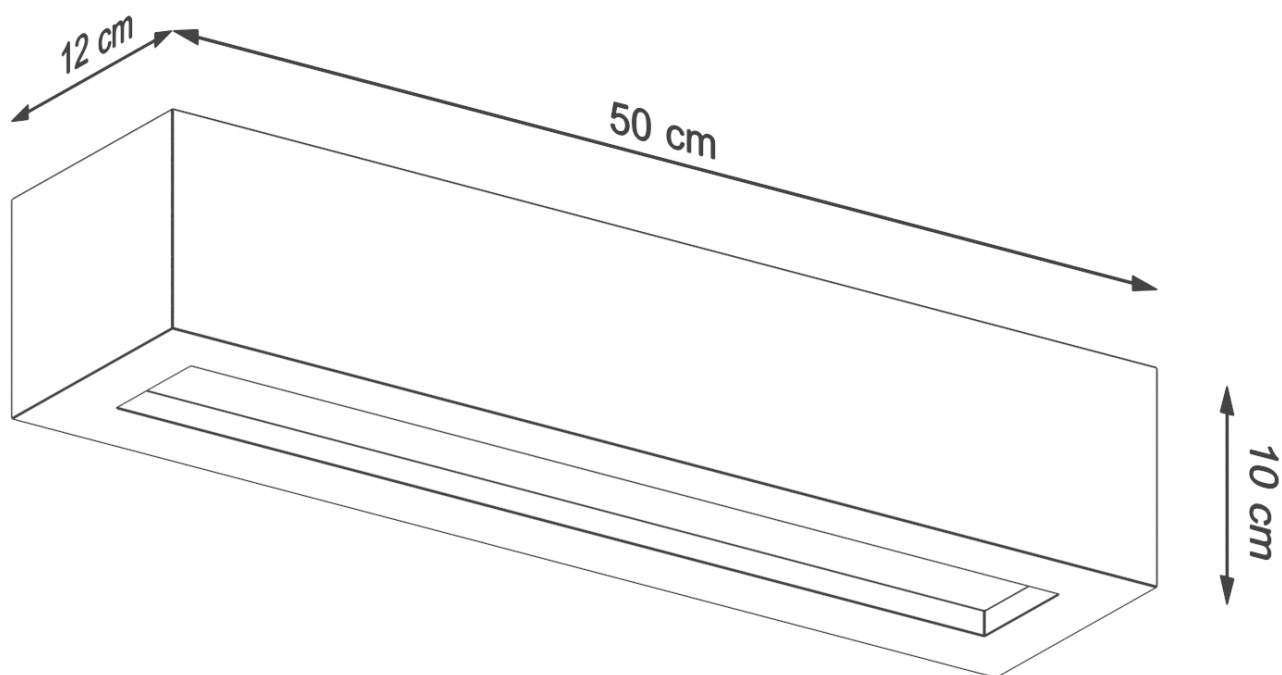

Aplique de hormigón VEGA 50, E27

ESPECIFICACIONES

Puntos de Luz	2
Alimentación	AC220V
Casquillo	E27
Otros	Housing
Color	gris
Interior-exterior	Interior
Protección IP	IP20
Estilo	moderno
Estancia	salon,dormitorio,cocina

Referencia

LD2020627

Dimensiones del producto

500x120x100mm

DETALLES

¿Son vacías las paredes en tu casa? ¡Haz que se destaquen con nuestro aplique de pared de hormigón VEGA! Esta es una solución adaptada a los fanáticos del diseño y la funcionalidad. Mucha luz, minimalista y una simple instalación de montaje en superficie para que el aplique de pared VEGA desee formar parte de su casa. Le dirá muchas gracias proporcionando luz a la habitación de su elección y decorando la pared con luz de dos caras.

Bombilla: E27, 2x60W, 2x15W LED, 50-60Hz, ~ 220-230V, IP20, Clase de aparatos I

Bombilla no incluida.

Dimensiones: 50/12/10 cm

Material: Concreto, vidrio.

Color: gris

ESQUEMA DE INSTALACIÓN

GALERIA

Ficha técnica