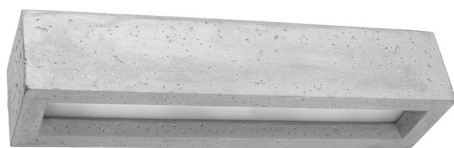

Aplique de hormigón VEGA 50, E27

ESPECIFICACIONES

Puntos de Luz	2
Alimentación	AC220V
Casquillo	E27
Otros	Housing
Color	gris
Interior-exterior	Interior
Protección IP	IP20
Estilo	moderno
Estancia	salon,dormitorio,cocina

Referencia

LD2020627

Dimensiones del producto

500x120x100mm

DETALLES

¿Son vacías las paredes en tu casa? ¡Haz que se destaquen con nuestro aplique de pared de hormigón VEGA! Esta es una solución adaptada a los fanáticos del diseño y la funcionalidad. Mucha luz, minimalista y una simple instalación de montaje en superficie para que el aplique de pared VEGA desee formar parte de su casa. Le dirá muchas gracias proporcionando luz a la habitación de su elección y decorando la pared con luz de dos caras.

Bombilla: E27, 2x60W, 2x15W LED, 50-60Hz, ~ 220-230V, IP20, Clase de aparatos I

Bombilla no incluida.

Dimensiones: 50/12/10 cm

Material: Concreto, vidrio.

Color: gris

ESQUEMA DE INSTALACIÓN

GALERIA

Ficha técnica