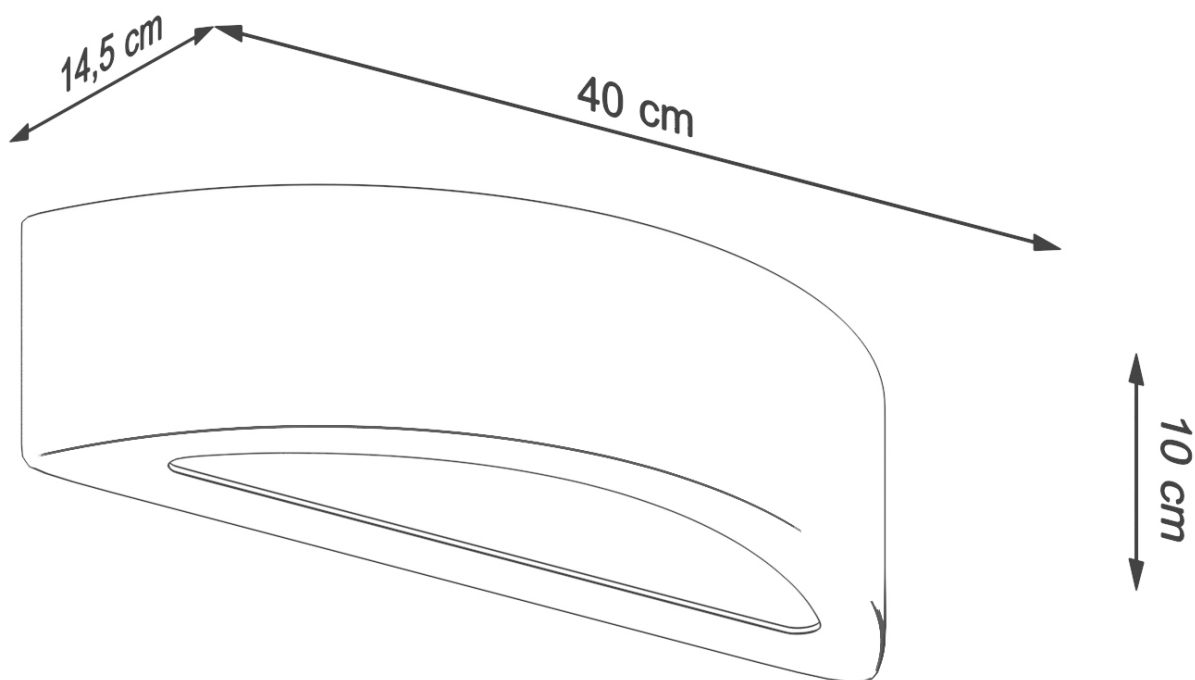

ESQUEMA DE INSTALACIÓN