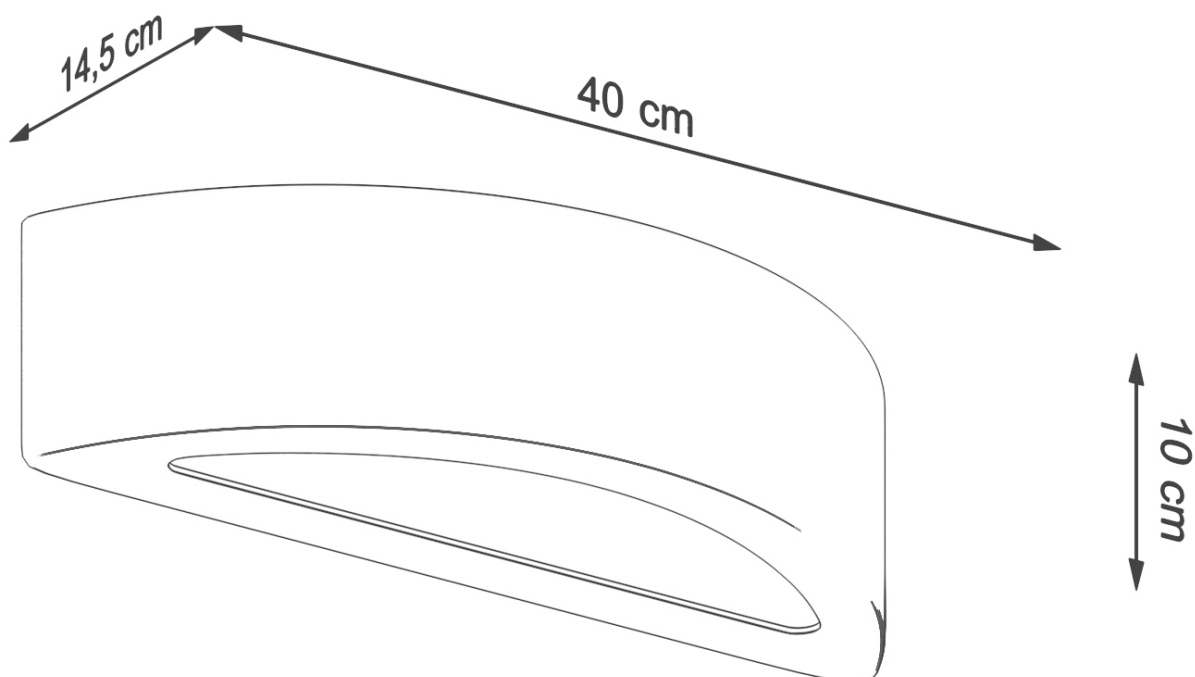

ESQUEMA DE INSTALACIÓN