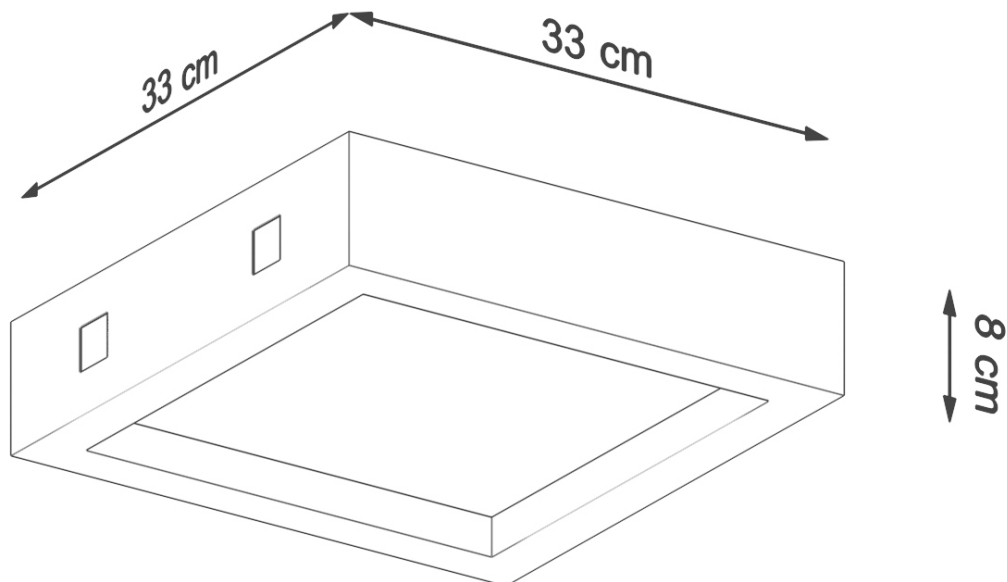

330x330x80mm

DETALLES

¡La luz no será un problema con la luminaria Riza! Un gran producto hecha de vidrio blanco hace que la luz se propague libremente alrededor de la habitación para crear un ambiente acogedor. El plafon RIZA es de una forma cuadrada regular y presenta colores sometidos para garantizar que la luminaria coincida con la mayoría de los diseños de interiores y no impliquen muchos trabajos de limpieza. Es un modelo minimalista y notablemente funcional: ¡Decide en qué habitación lo instalará!

Bombilla: LED, 22W, 50-60HZ, ~ 220-230V, IP20, Clase de aparatos II

Bombilla no incluida.

Dimensiones: 33/33/8 cm.

Material: Hormigón, vidrio.

Color: gris

ESQUEMA DE INSTALACIÓN

GALERIA

AVISO