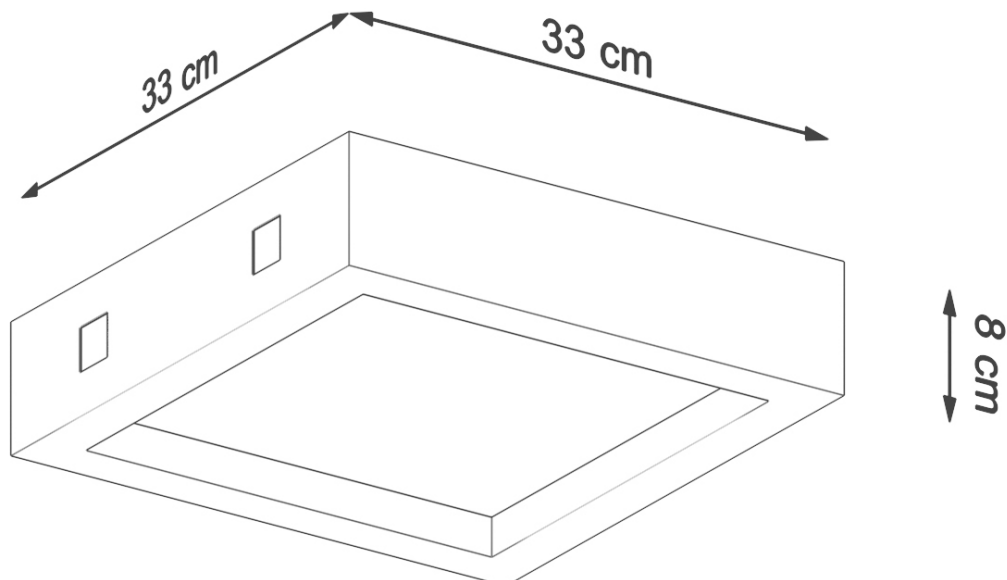

330x330x80mm

DETALLES

¡La luz no será un problema con la luminaria Riza! Un gran producto hecha de vidrio blanco hace que la luz se propague libremente alrededor de la habitación para crear un ambiente acogedor. El plafon RIZA es de una forma cuadrada regular y presenta colores sometidos para garantizar que la luminaria coincida con la mayoría de los diseños de interiores y no impliquen muchos trabajos de limpieza. Es un modelo minimalista y notablemente funcional: ¡Decide en qué habitación lo instalará!

Bombilla: LED, 22W, 50-60HZ, ~ 220-230V, IP20, Clase de aparatos II

Bombilla no incluida.

Dimensiones: 33/33/8 cm.

Material: Hormigón, vidrio.

Color: gris

ESQUEMA DE INSTALACIÓN

GALERIA

AVISO