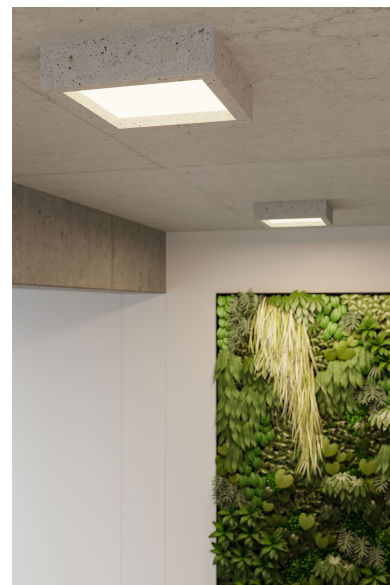

AVISO

Datos sujetos a cambios sin aviso. Excepto errores y omisiones. Asegúrese de utilizar el archivo más reciente posible.