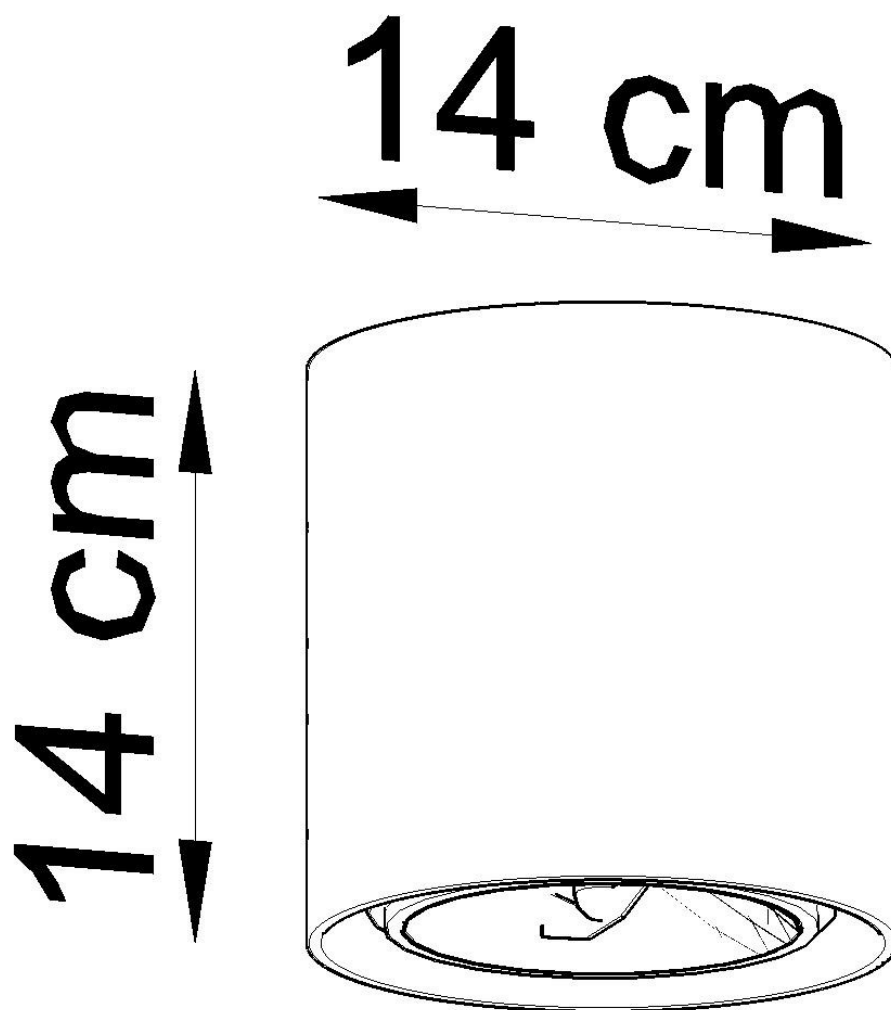

Aplique de hormigón CULLO, GU10

ESPECIFICACIONES

Puntos de Luz	1
Alimentación	AC220V
Casquillo	GU10
Otros	Housing
Color	gris
Interior-exterior	Interior
Protección IP	IP20
Estilo	industrial
Estancia	salon,dormitorio,cocina

Referencia

LD2020630

Dimensiones del producto

140x140x140mm

Dimensiones del packaging

21x21x14cm

DETALLES

La más nueva serie de Cullos está hecha de la masa concreta de la clase más alta. Se caracteriza por una construcción muy duradera. Las personas que están dispuestas a usar en sus lámparas de casas con materiales personalizados, deben decidir sobre el concreto porque garantiza un diseño interior inusual.

Bombilla: GU10, 1x40W, 50Hz, 220V, IP20

Bombilla no incluida.

Dimensiones: 14/14/14 cm.

Material: hormigón.

Color: gris

ESQUEMA DE INSTALACIÓN

GALERIA

AVISO