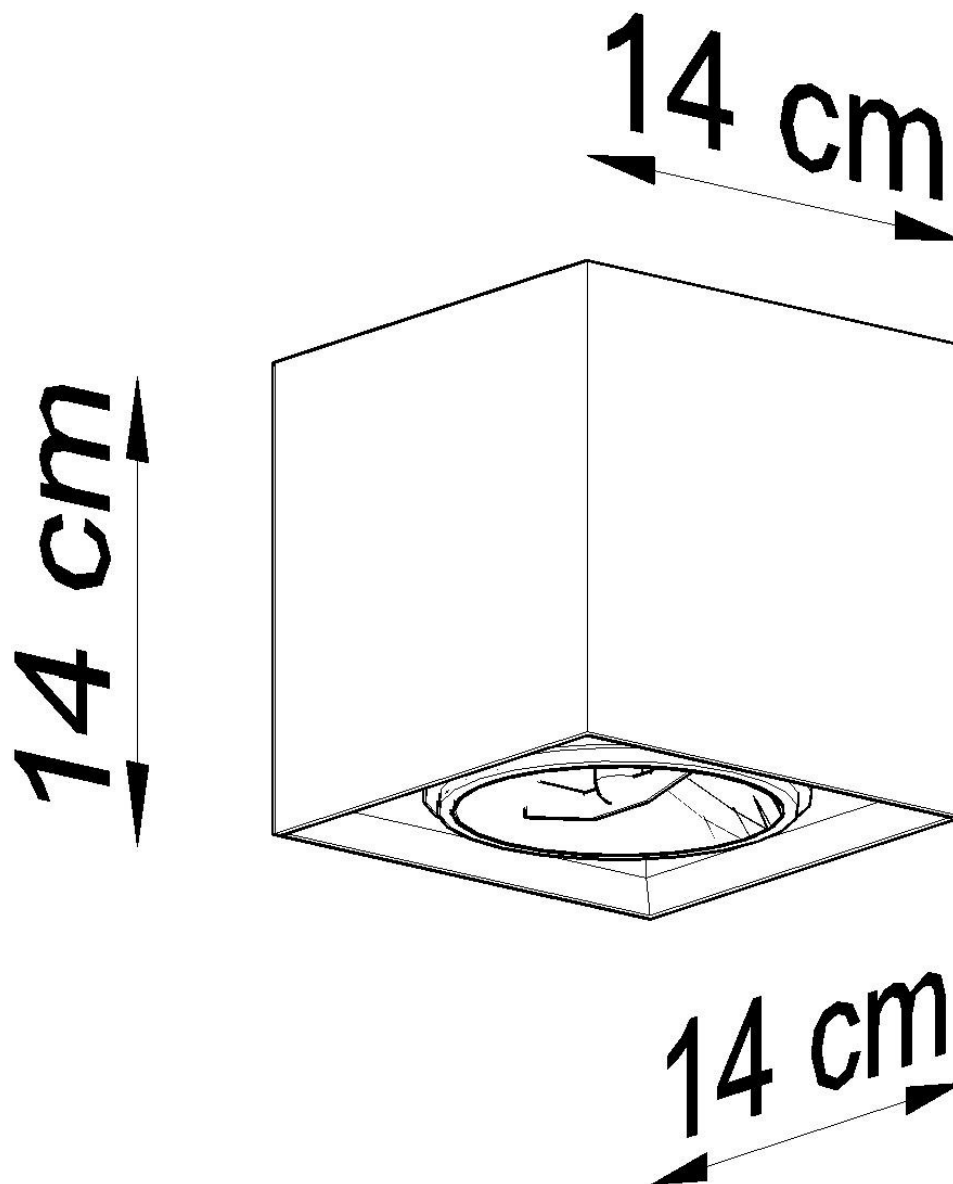

Luminaria de hormigón VALDE, GU10

ESPECIFICACIONES

Puntos de Luz	1
Alimentación	AC220V
Casquillo	GU10
Otros	Housing
Color	gris
Interior-externo	Interior
Protección IP	IP20
Estilo	industrial
Estancia	salon,dormitorio,cocina

Referencia

LD2020631

Dimensiones del producto

140x140x140mm

Dimensiones del packaging

21x21x14cm

DETALLES

La más nueva serie Valde está hecha de la masa concreta de la clase más alta. Se caracteriza por una construcción muy duradera. Las personas, que están dispuestas a usar en sus lámparas de casas con materiales personalizados, deben decidir sobre el concreto porque garantiza un diseño interior inusual.

Bombilla: GU10, 1x40W, 50Hz, 220V, IP20

Bombilla no incluida.

Dimensiones: 14/14/14 cm.

Material: hormigón.

Color: gris

ESQUEMA DE INSTALACIÓN

GALERIA

AVISO