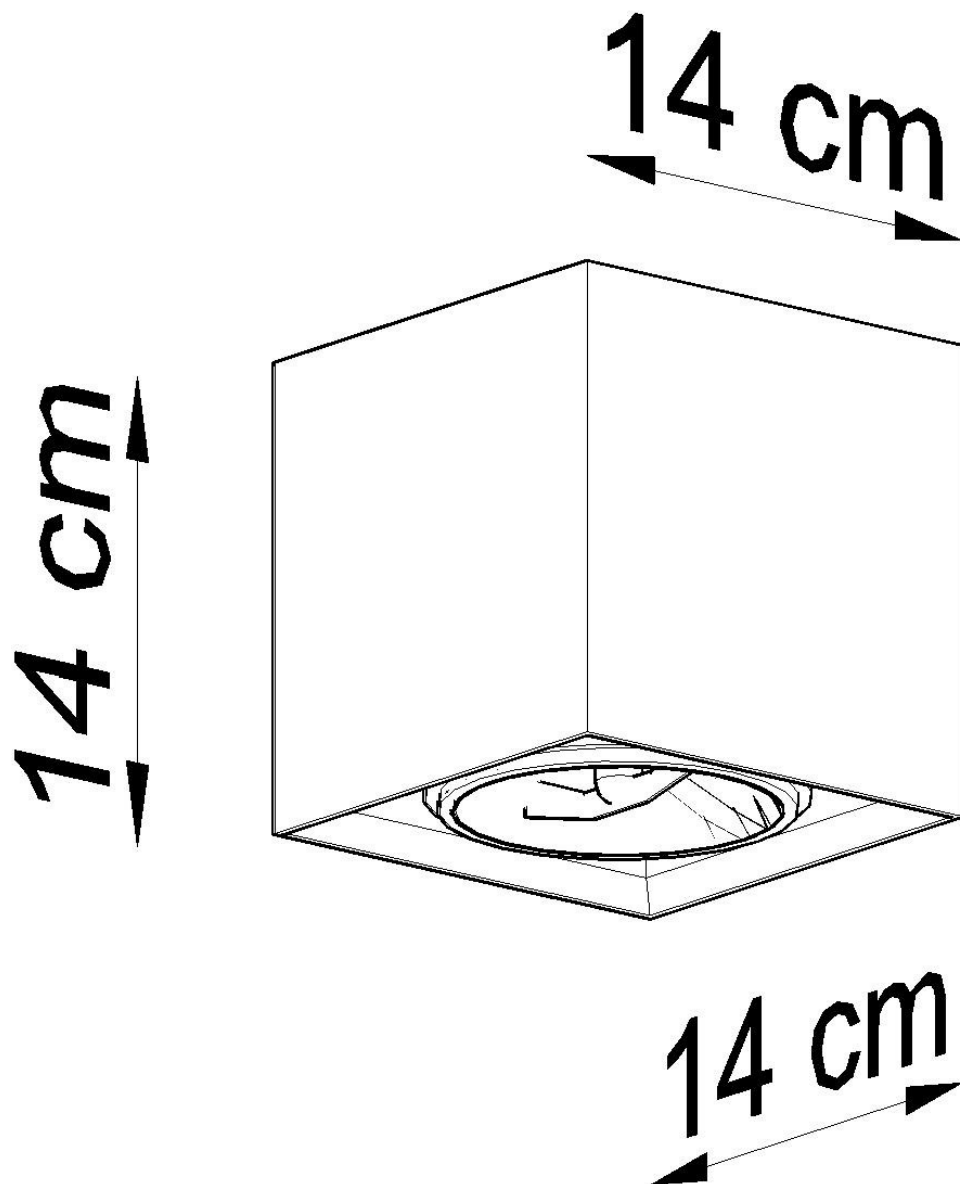

Luminaria de hormigón VALDE, GU10

ESPECIFICACIONES

Puntos de Luz	1
Alimentación	AC220V
Casquillo	GU10
Otros	Housing
Color	gris
Interior-externo	Interior
Protección IP	IP20
Estilo	industrial
Estancia	salon,dormitorio,cocina

Referencia

LD2020631

Dimensiones del producto

140x140x140mm

Dimensiones del packaging

21x21x14cm

DETALLES

La más nueva serie Valde está hecha de la masa concreta de la clase más alta. Se caracteriza por una construcción muy duradera. Las personas, que están dispuestas a usar en sus lámparas de casas con materiales personalizados, deben decidir sobre el concreto porque garantiza un diseño interior inusual.

Bombilla: GU10, 1x40W, 50Hz, 220V, IP20

Bombilla no incluida.

Dimensiones: 14/14/14 cm.

Material: hormigón.

Color: gris

ESQUEMA DE INSTALACIÓN

GALERIA

AVISO