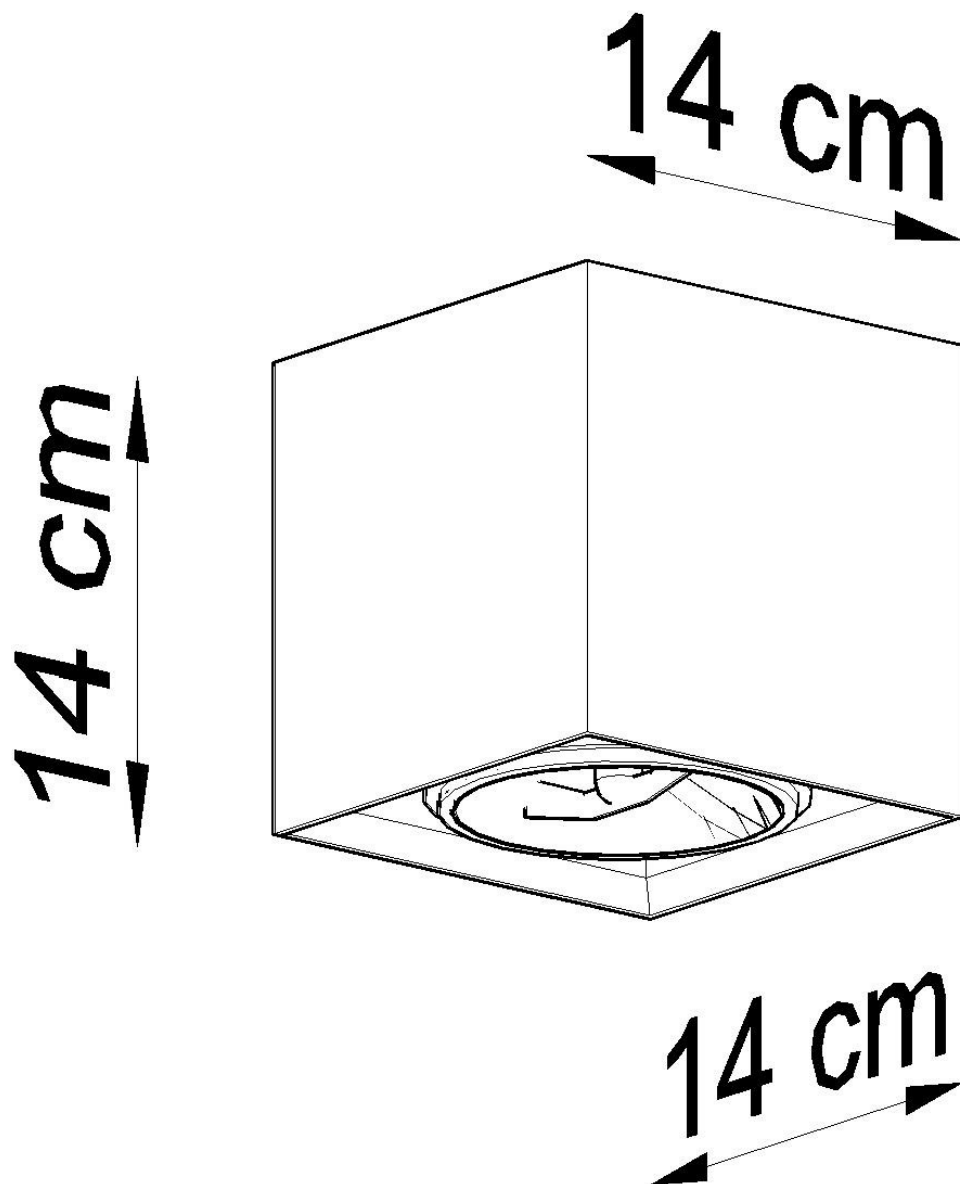

Luminaria de hormigón VALDE, GU10

ESPECIFICACIONES

Puntos de Luz	1
Alimentación	AC220V
Casquillo	GU10
Otros	Housing
Color	gris
Interior-exterior	Interior
Protección IP	IP20
Estilo	industrial
Estancia	salon,dormitorio,cocina

Referencia

LD2020631

Dimensiones del producto

140x140x140mm

Dimensiones del packaging

21x21x14cm

DETALLES

La más nueva serie Valde está hecha de la masa concreta de la clase más alta. Se caracteriza por una construcción muy duradera. Las personas, que están dispuestas a usar en sus lámparas de casas con materiales personalizados, deben decidir sobre el concreto porque garantiza un diseño interior inusual.

Bombilla: GU10, 1x40W, 50Hz, 220V, IP20

Bombilla no incluida.

Dimensiones: 14/14/14 cm.

Material: hormigón.

Color: gris

ESQUEMA DE INSTALACIÓN

GALERIA

AVISO