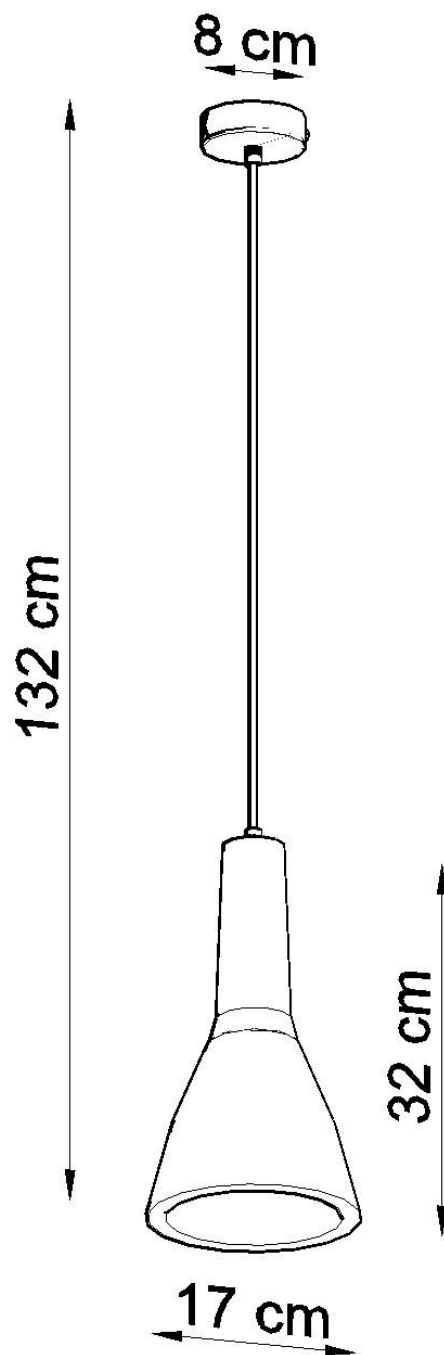

Ficha técnica

Lámpara colgante EMPOLI, E27

LEDBOX®