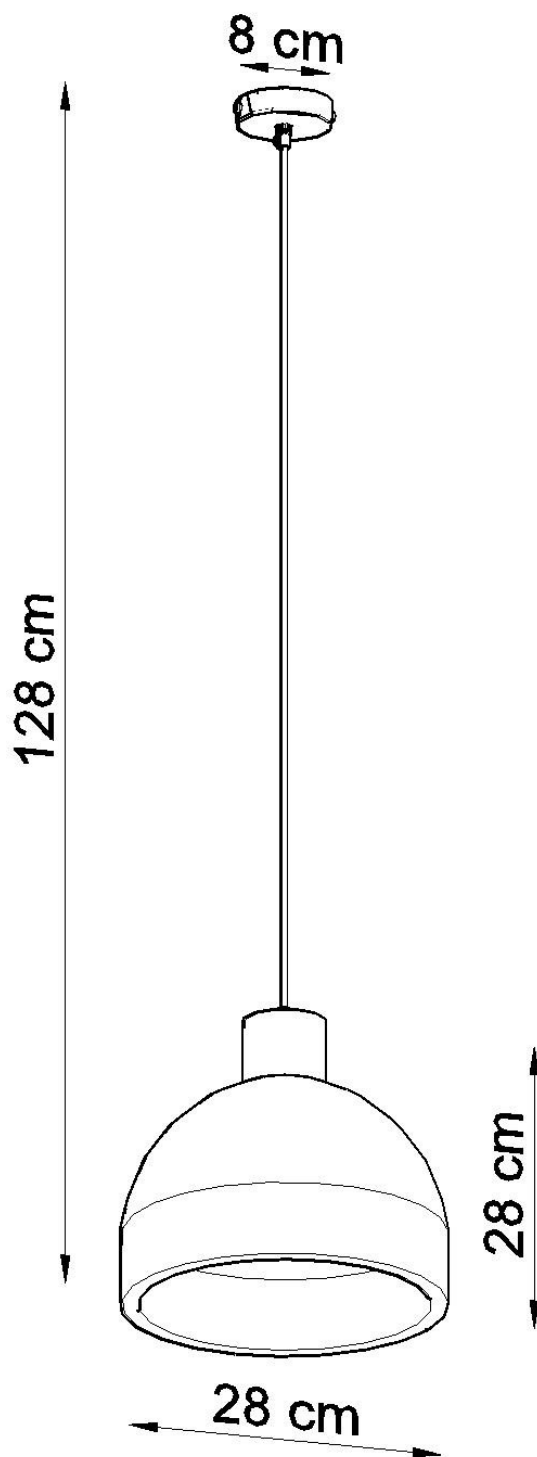

Ficha técnica

Lámpara colgante DAMASO, E27

LEDBOX®