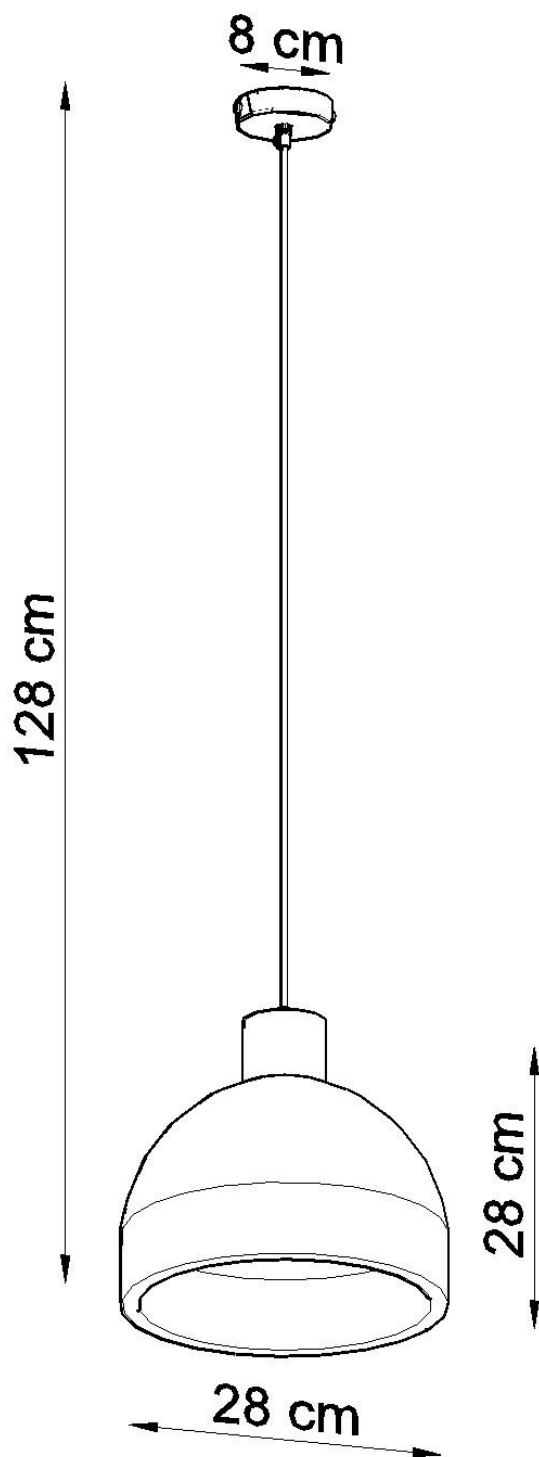

Ficha técnica

Lámpara colgante DAMASO, E27

LEDBOX®