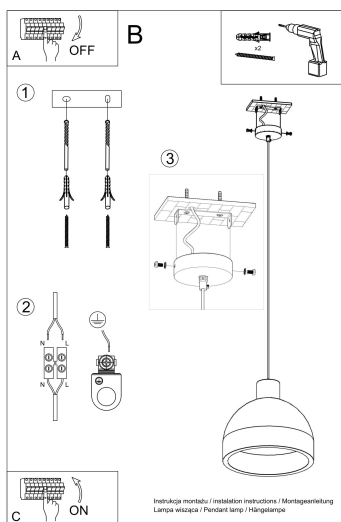

Lámpara colgante DAMASO, E27

ESPECIFICACIONES

Puntos de Luz	1
Alimentación	AC220V
Casquillo	E27
Otros	Housing
Color	gris
Interior-externo	Interior
Protección IP	IP20
Estilo	industrial
Estancia	cocina

Referencia

Bombilla: E27, 1x60W, 50Hz, 220V, IP20

Bombilla no incluida.

Dimensiones: 28/28/128 cm

Dimensión de la pantalla: 28/28 cm

Material: hormigón.

Color: gris

ESQUEMA DE INSTALACIÓN

Ficha técnica

Lámpara colgante DAMASO, E27

LEDBOX®

GALERIA

Ficha técnica

Lámpara colgante DAMASO, E27

LEDBOX®

AVISO

Datos sujetos a cambios sin aviso. Excepto errores y omisiones. Asegúrese de utilizar el archivo más reciente posible.