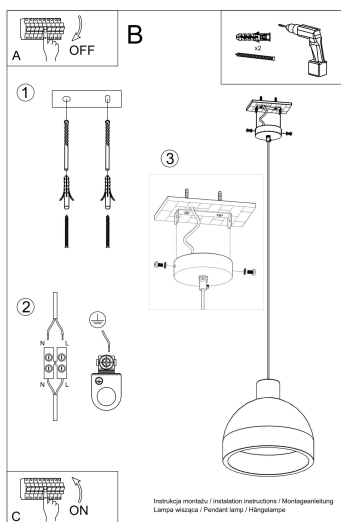

Ficha técnica

Lámpara colgante DAMASO, E27

LEDBOX®

AVISO

Datos sujetos a cambios sin aviso. Excepto errores y omisiones. Asegúrese de utilizar el archivo más reciente posible.