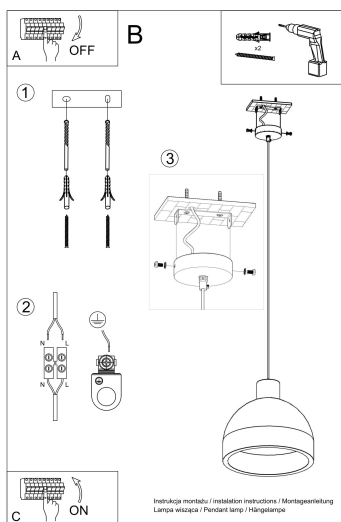

Lámpara colgante DAMASO, E27

ESPECIFICACIONES

Puntos de Luz	1
Alimentación	AC220V
Casquillo	E27
Otros	Housing
Color	gris
Interior-exterior	Interior
Protección IP	IP20
Estilo	industrial
Estancia	cocina

Referencia

Bombilla: E27, 1x60W, 50Hz, 220V, IP20

Bombilla no incluida.

Dimensiones: 28/28/128 cm

Dimensión de la pantalla: 28/28 cm

Material: hormigón.

Color: gris

ESQUEMA DE INSTALACIÓN

Ficha técnica

Lámpara colgante DAMASO, E27

LEDBOX®

GALERIA

Ficha técnica

Lámpara colgante DAMASO, E27

LEDBOX®

AVISO

Datos sujetos a cambios sin aviso. Excepto errores y omisiones. Asegúrese de utilizar el archivo más reciente posible.