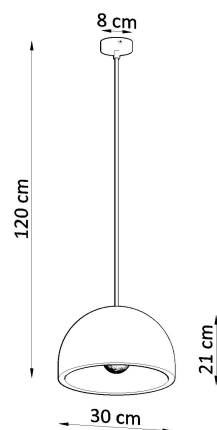

Ficha técnica

Lámpara colgante PABLITO, E27

LEDBOX®

AVISO

Datos sujetos a cambios sin aviso. Excepto errores y omisiones. Asegúrese de utilizar el archivo más reciente posible.