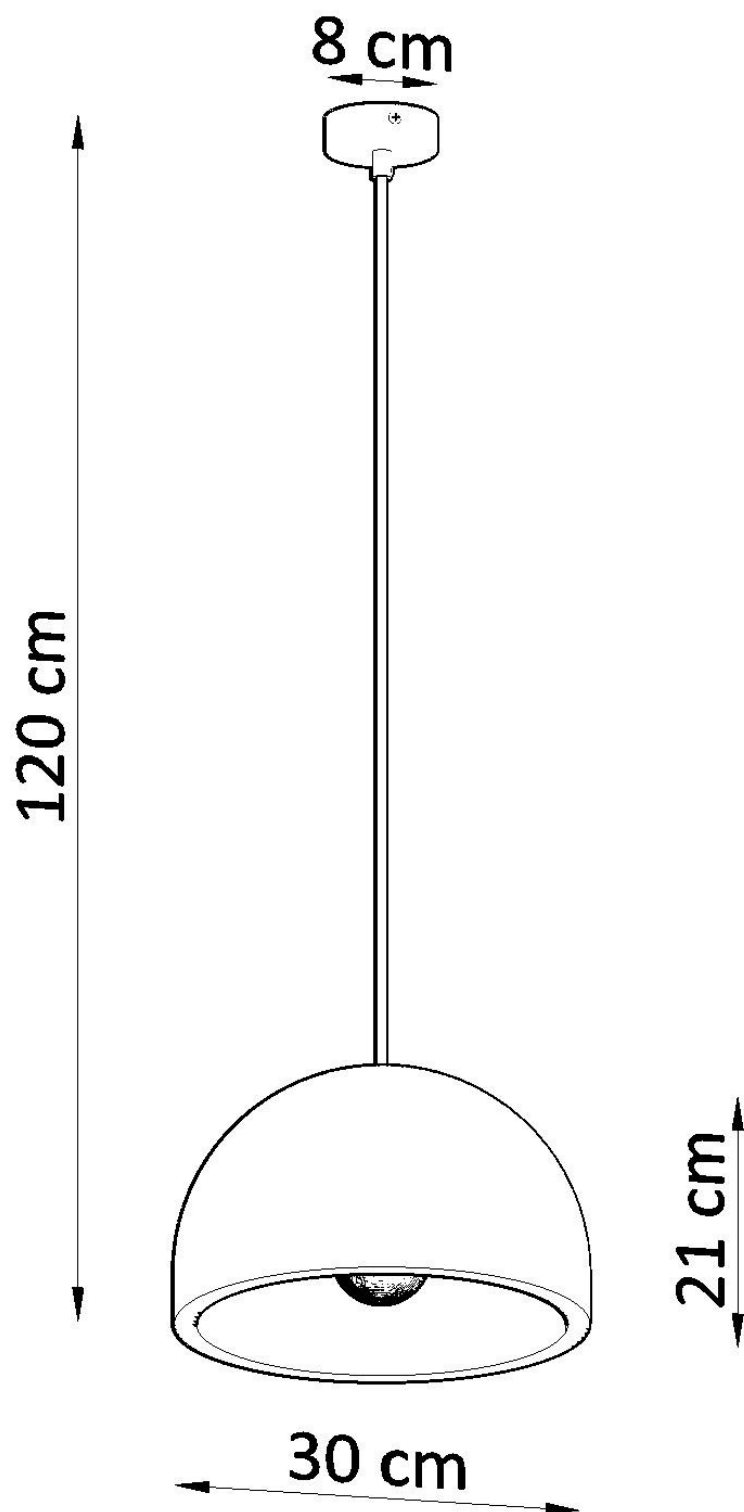

Lámpara colgante PABLITO, E27

ESPECIFICACIONES

Puntos de Luz	1
Alimentación	AC220V
Casquillo	E27
Otros	Housing
Color	gris
Interior-externo	Interior
Protección IP	IP20
Estilo	moderno
Estancia	dormitorio

Referencia

LD2020634

Dimensiones del producto

300x300x1200mm

Dimensiones del packaging

33,5x33,5x33,5cm

DETALLES

La lámpara colgante de la serie Pablito puede ser ideal para apartamentos o casas de estilo loft. El alambre negro, la textura y el color del hormigón hacen que sea imposible quitarle los ojos. Al mismo tiempo, aparte de su diseño único, la lámpara colgante de Pablito iluminará brillantemente todas las habitaciones. Por encima de una mesa en el comedor, la cocina o el dormitorio, donde necesita una buena iluminación y un elemento decorativo único. De ahora en adelante, ¡estas lámparas se convertirán

en su elemento favorito de la decoración!

Bombilla: E27, 1x60W, 50Hz, 220V, IP20

Bombilla no incluida.

Dimensiones: 30/30/120 cm.

Dimensión de la pantalla: 30/21 cm

Material: hormigón.

Color: gris

Ficha técnica

Lámpara colgante PABLITO, E27

LEDBOX®

ESQUEMA DE INSTALACIÓN

Ficha técnica

Lámpara colgante PABLITO, E27

LEDBOX®

GALERIA

Ficha técnica