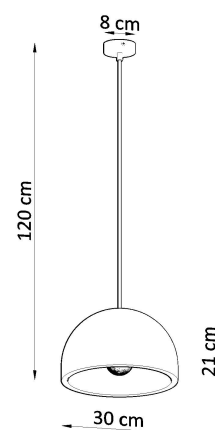

Ficha técnica

Lámpara colgante PABLITO, E27

LEDBOX®

AVISO

Datos sujetos a cambios sin aviso. Excepto errores y omisiones. Asegúrese de utilizar el archivo más reciente posible.