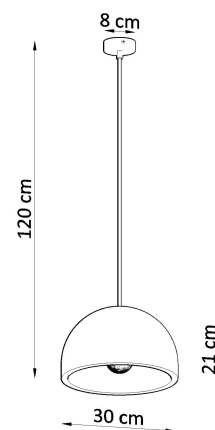

Ficha técnica

Lámpara colgante PABLITO, E27

LEDBOX®

AVISO

Datos sujetos a cambios sin aviso. Excepto errores y omisiones. Asegúrese de utilizar el archivo más reciente posible.