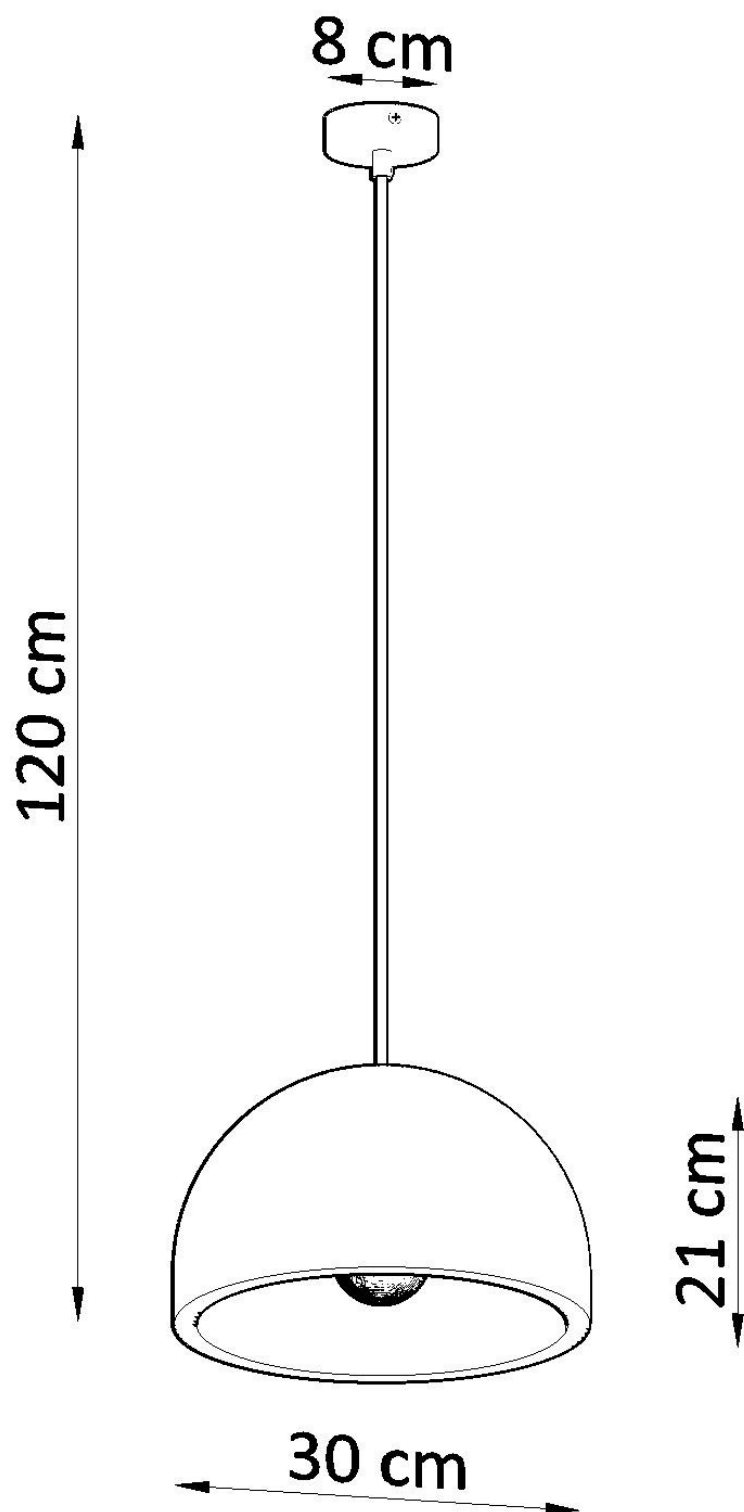

#### Dimensiones del producto

300x300x1200mm

#### Dimensiones del packaging

33,5x33,5x33,5cm

en su elemento favorito de la decoración!

Bombilla: E27, 1x60W, 50Hz, 220V, IP20

Bombilla no incluida.

Dimensiones: 30/30/120 cm.

Dimensión de la pantalla: 30/21 cm

Material: hormigón.

Color: gris