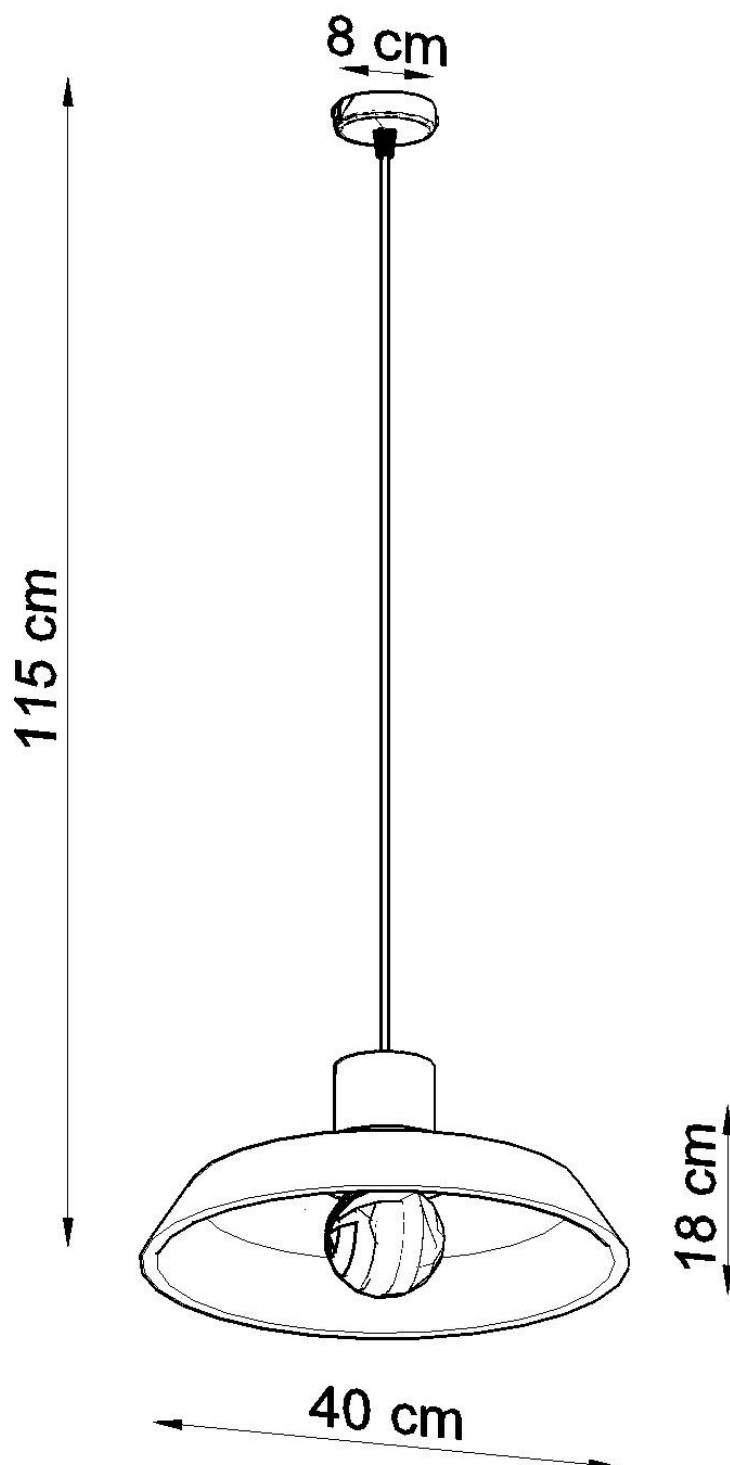

Lámpara colgante AFRA, E27

ESPECIFICACIONES

Puntos de Luz	1
Alimentación	AC220V
Casquillo	E27
Otros	Housing
Color	gris,madera
Interior-externo	Interior
Protección IP	IP20
Estilo	natural
Estancia	cocina

Referencia

LD2020635

Dimensiones del producto

400x400x1150mm

Dimensiones del packaging

47x47x19cm

DETALLES

La moda, elegante y práctica colección de iluminación AFRA es una excelente propuesta para aquellos que igualmente valoran la funcionalidad y la estética. Gracias a los tonos de gran angular, las lámparas de suspensión AFRA proporcionan la iluminación de espacios y tablas de trabajo, mientras se convierte en el adorno original. Los colores y la forma muy versátiles permitirán utilizar esta iluminación única en acuerdos clásicos, modernos, vanguardistas y loft. Muy alta precisión y calidad hacen que las lámparas AFRA se utilizan incluso en las

instalaciones más representativas de su hogar o negocio.

Bombilla: E27, 1x60W, 50Hz, 220V, IP20

Bombilla no incluida.

Dimensiones: 40/40/115 cm.

Dimensión de la pantalla: 40/18 cm

Material: Hormigón, Madera.

Ficha técnica

Lámpara colgante AFRA, E27

LEDBOX®

Color: gris

ESQUEMA DE INSTALACIÓN

Ficha técnica

Lámpara colgante AFRA, E27

LEDBOX®