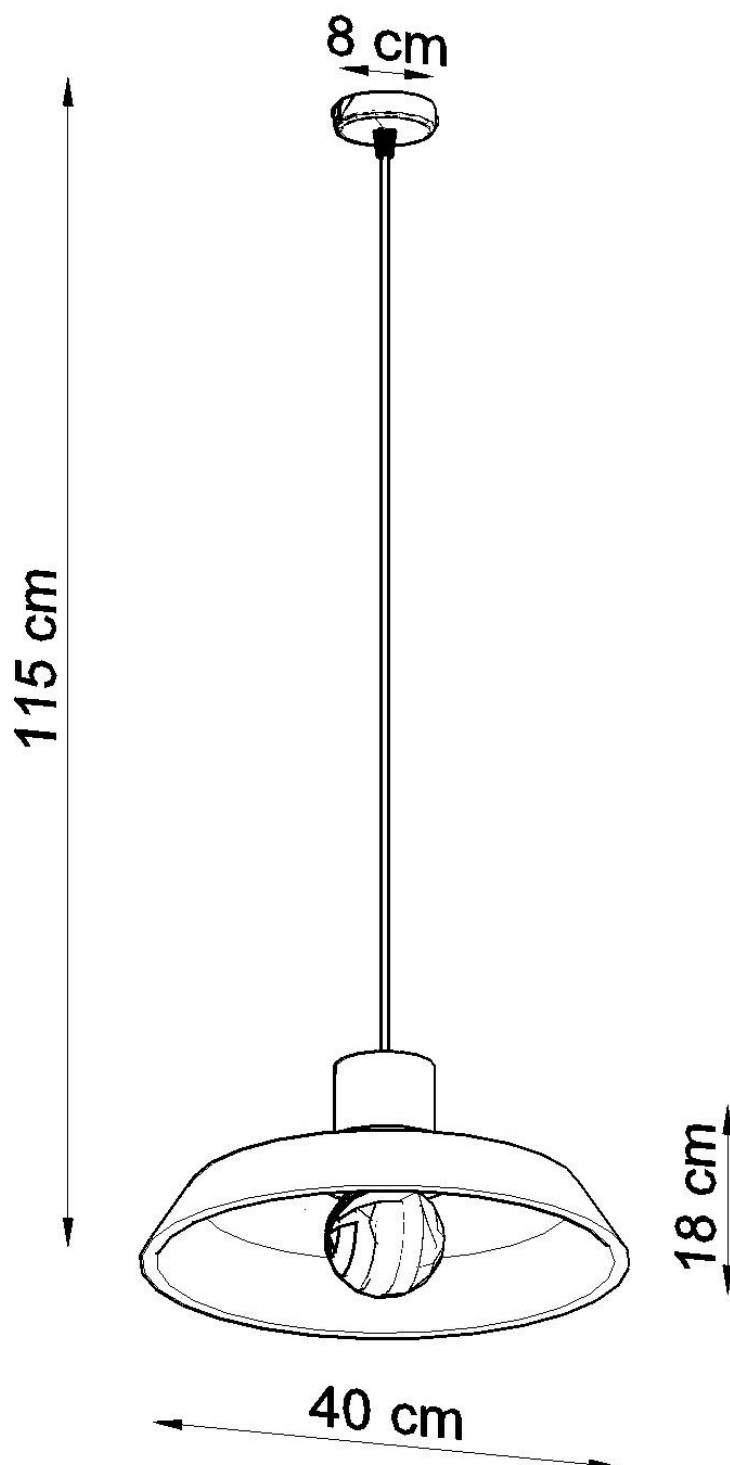

Lámpara colgante AFRA, E27

ESPECIFICACIONES

Puntos de Luz	1
Alimentación	AC220V
Casquillo	E27
Otros	Housing
Color	gris,madera
Interior-externo	Interior
Protección IP	IP20
Estilo	natural
Estancia	cocina

Referencia

LD2020635

Dimensiones del producto

400x400x1150mm

Dimensiones del packaging

47x47x19cm

DETALLES

La moda, elegante y práctica colección de iluminación AFRA es una excelente propuesta para aquellos que igualmente valoran la funcionalidad y la estética. Gracias a los tonos de gran angular, las lámparas de suspensión AFRA proporcionan la iluminación de espacios y tablas de trabajo, mientras se convierte en el adorno original. Los colores y la forma muy versátiles permitirán utilizar esta iluminación única en acuerdos clásicos, modernos, vanguardistas y loft. Muy alta precisión y calidad hacen que las lámparas AFRA se utilizan incluso en las

instalaciones más representativas de su hogar o negocio.

Bombilla: E27, 1x60W, 50Hz, 220V, IP20

Bombilla no incluida.

Dimensiones: 40/40/115 cm.

Dimensión de la pantalla: 40/18 cm

Material: Hormigón, Madera.

Ficha técnica

Lámpara colgante AFRA, E27

LEDBOX[®]

Color: gris

ESQUEMA DE INSTALACIÓN

Ficha técnica

Lámpara colgante AFRA, E27

LEDBOX®