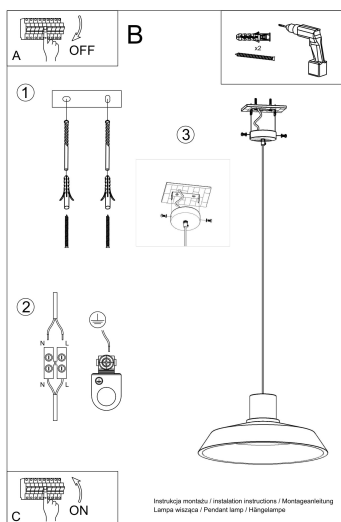

Ficha técnica

Lámpara colgante AFRA, E27

LEDBOX®

AVISO

Datos sujetos a cambios sin aviso. Excepto errores y omisiones. Asegúrese de utilizar el archivo más reciente posible.