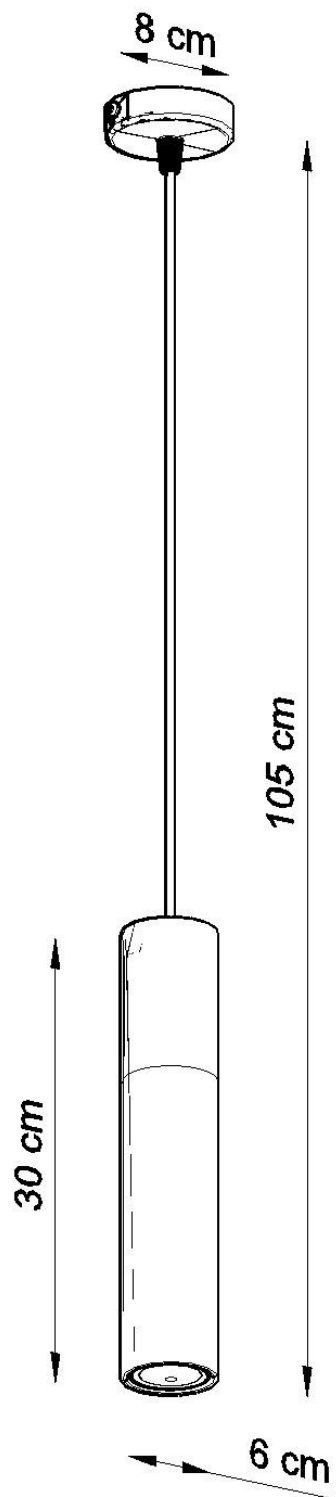

Lámpara colgante BORGIO 1 blanca, GU10

ESPECIFICACIONES

Puntos de Luz	1
Alimentación	AC220V
Casquillo	GU10
Otros	Housing
Color	gris, blanco
Interior-exterior	Interior
Protección IP	IP20
Estilo	nordico
Estancia	salon, dormitorio

Referencia

LD2020637

Dimensiones del producto

80x80x1050mm

Dimensiones del packaging

31x17x12cm

DETALLES

El estilo estricto de hormigón y acero coincidirá con cualquier interior moderno. Esta combinación se está volviendo cada vez más de moda hoy en día. Podemos ver estas lámparas en los estudios de Avant-Garde y los apartamentos Loft.

Bombilla: GU10, 1x40W, 50Hz, 220V, IP20

Bombilla no incluida.

Dimensiones: 8/8/105 cm

Dimensión de la pantalla: 6/30 cm

Material: acero, hormigón.

Color: blanco, gris.

Ficha técnica

Lámpara colgante BORGIO 1 blanca, GU10

LEDBOX[®]

ESQUEMA DE INSTALACIÓN

Ficha técnica

Lámpara colgante BORGIO 1 blanca, GU10

LEDBOX®

GALERIA

Ficha técnica

Lámpara colgante BORGIO 1 blanca, GU10