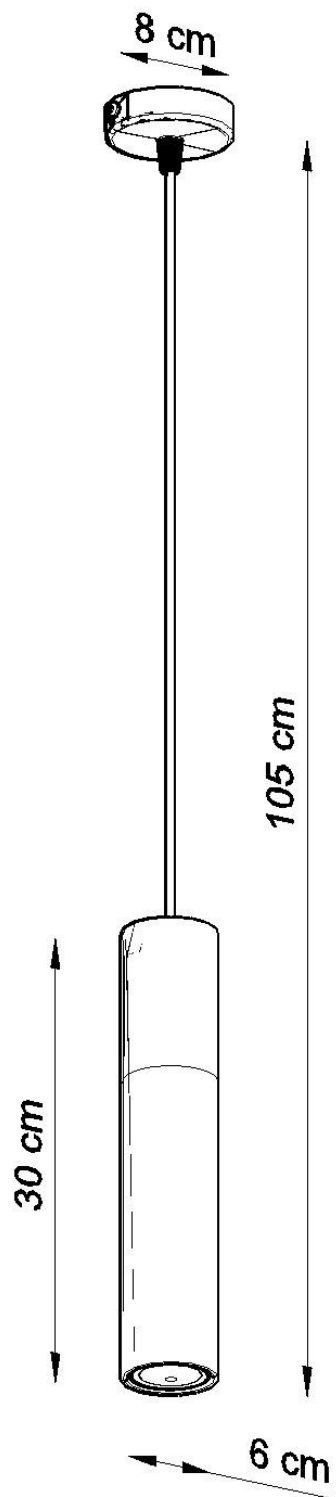

Ficha técnica

Lámpara colgante BORGIO 1 blanca, GU10

LEDBOX®