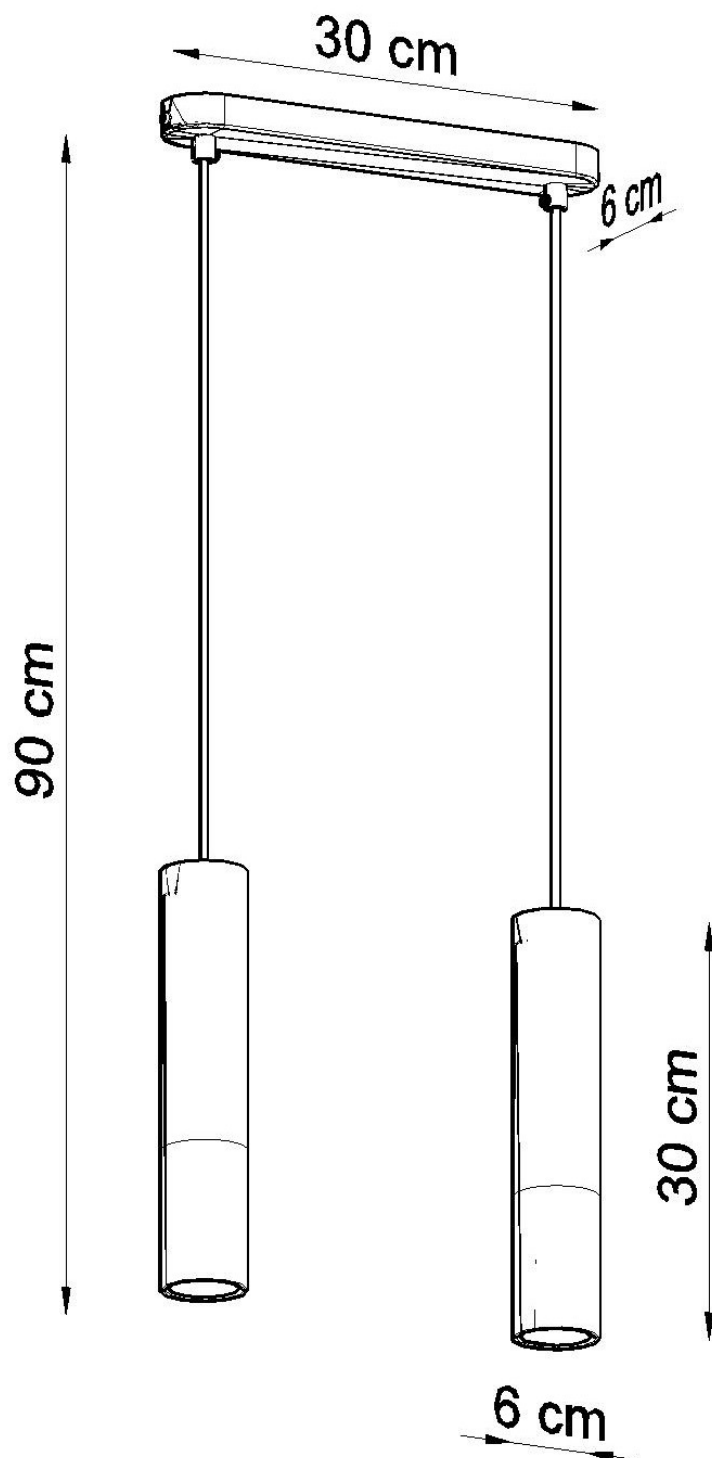

Ficha técnica

Lámpara colgante BORGIO 2 Blanca, GU10

LEDBOX®