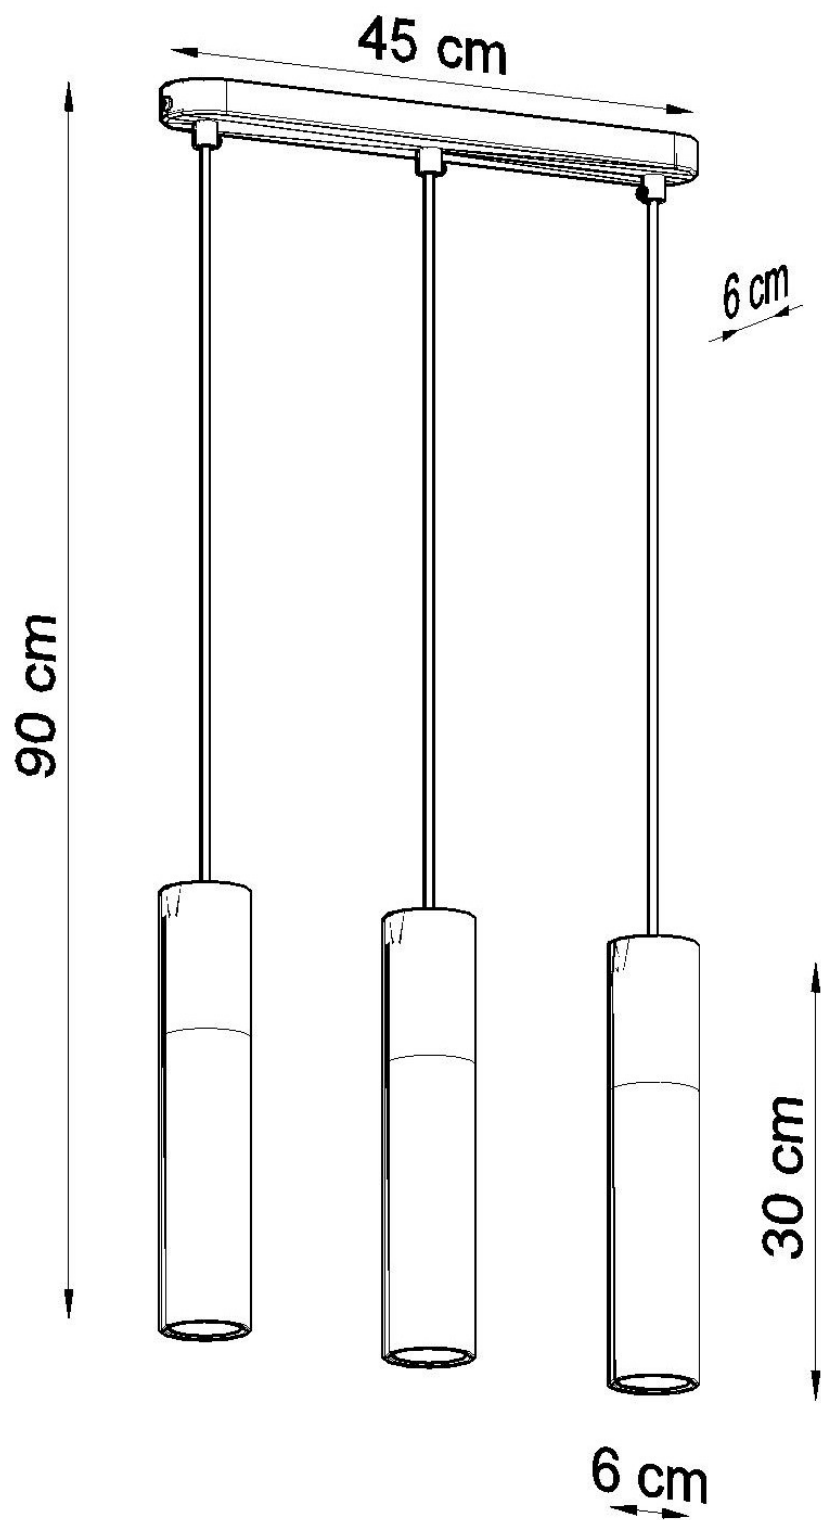

Ficha técnica

Lámpara colgante BORGIO 3 Blanca, GU10

LEDBOX®