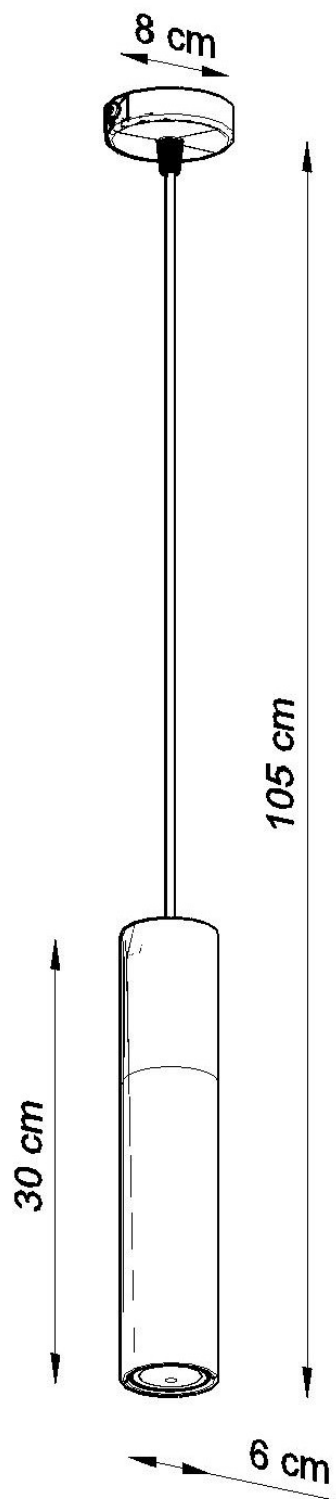

Ficha técnica

Lámpara colgante BORGIO 1 Negra, GU10

LEDBOX®