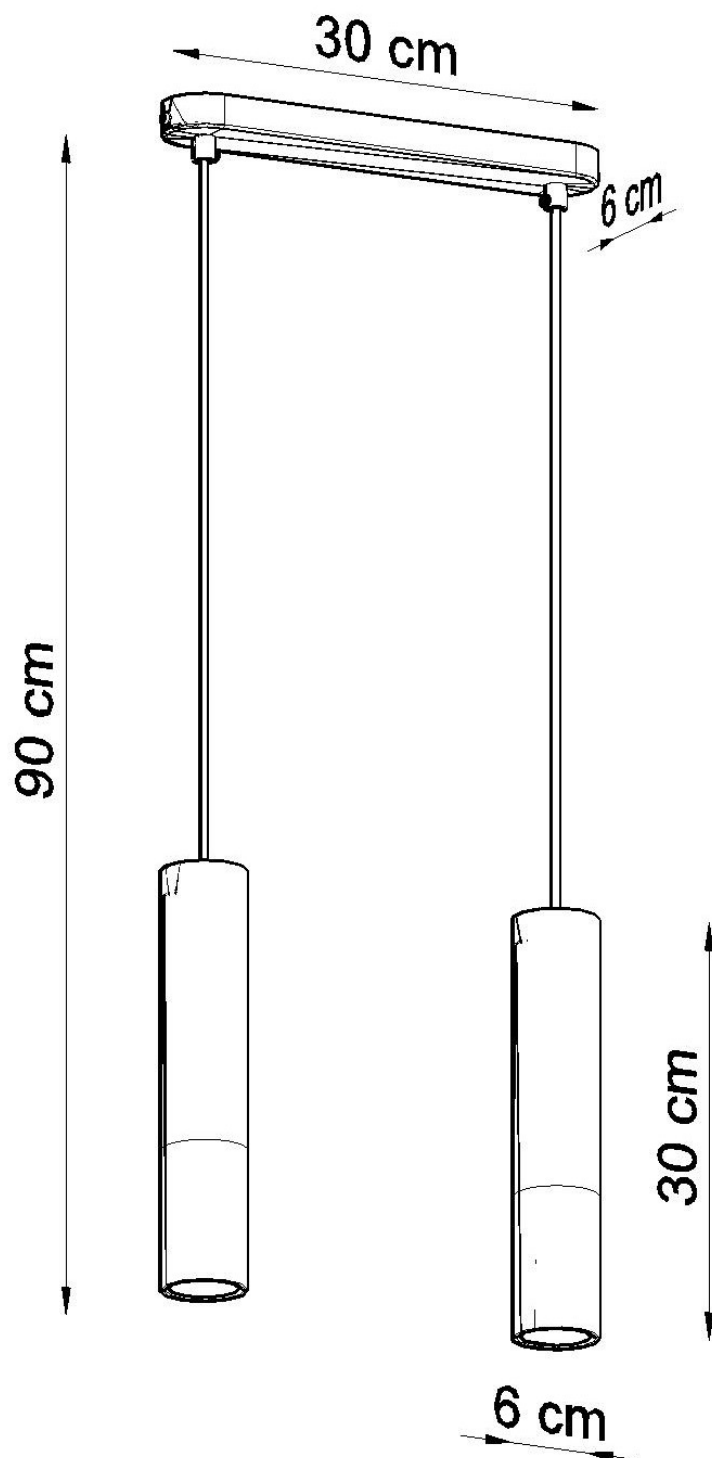

Ficha técnica

Lámpara colgante BORGIO 2 Negra, GU10

LEDBOX®