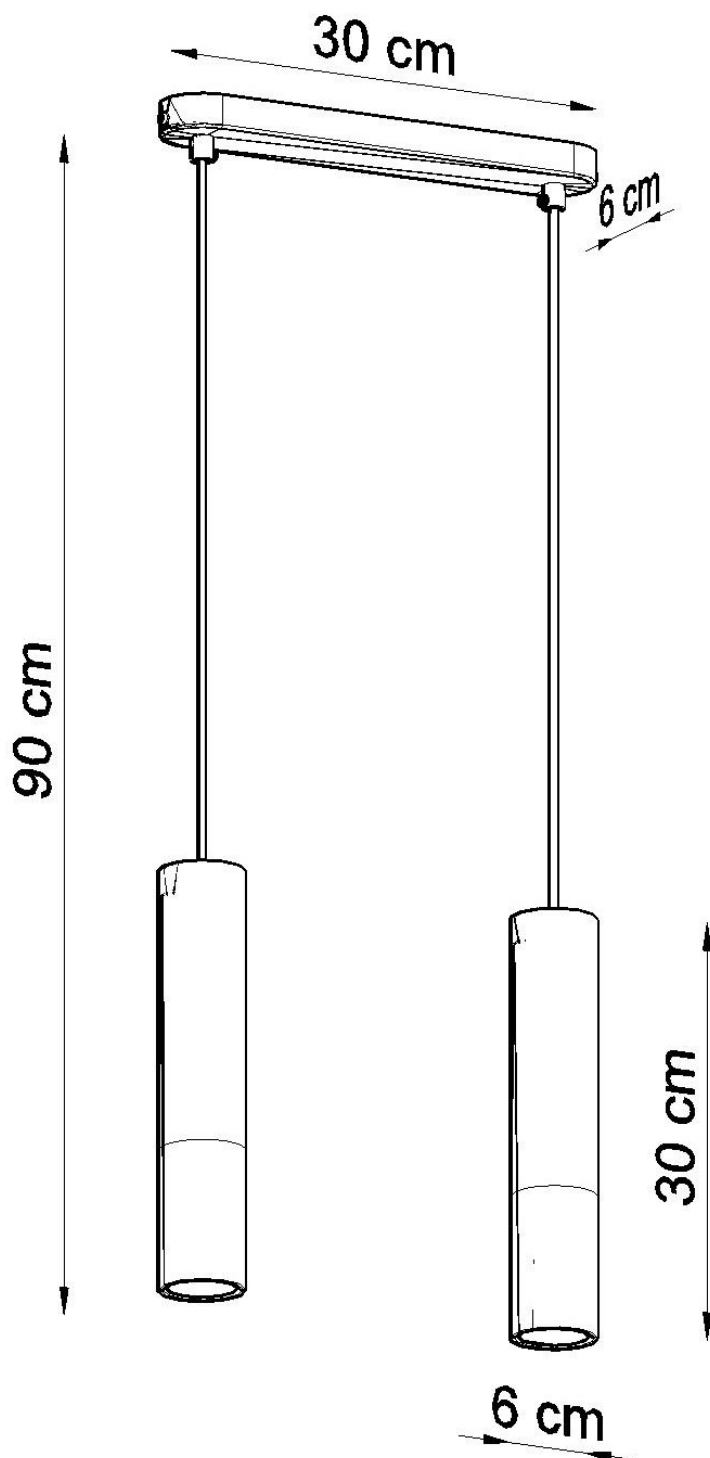

Ficha técnica

Lámpara colgante BORGIO 2 Negra, GU10

LEDBOX®