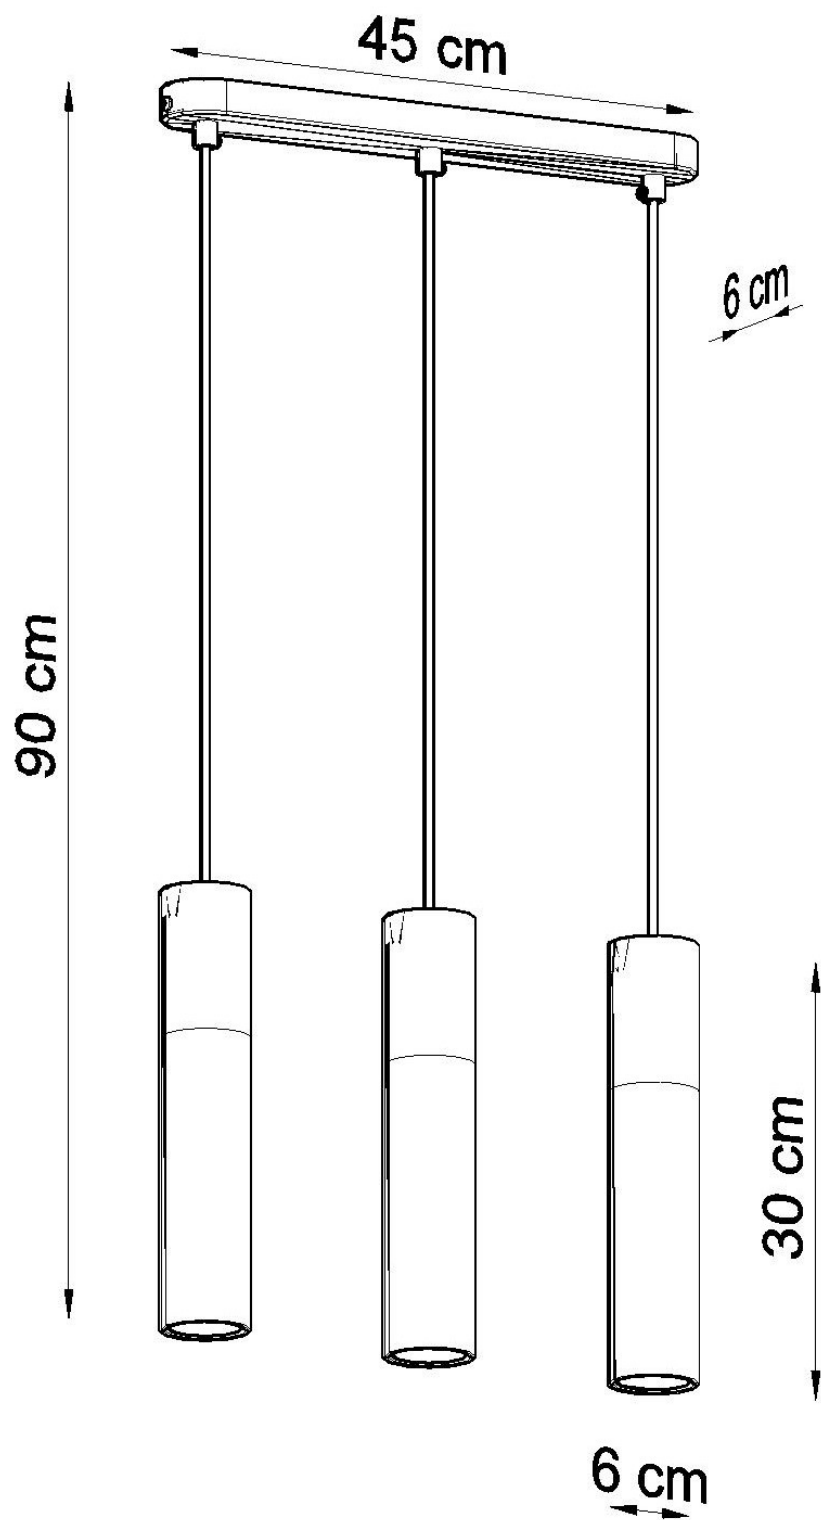

Ficha técnica

Lámpara colgante BORGIO 3 Negra, GU10

LEDBOX®