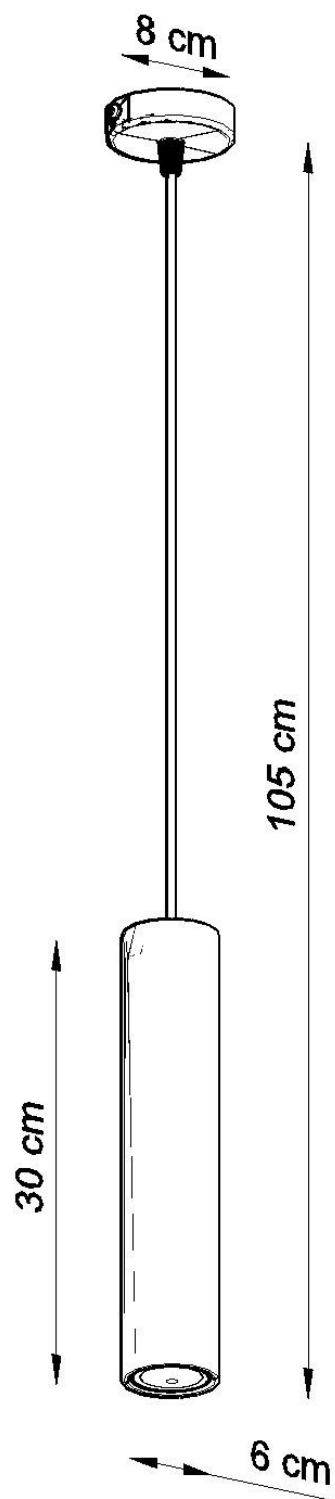

Ficha técnica

Lámpara colgante LUVU 1, GU10

LEDBOX®