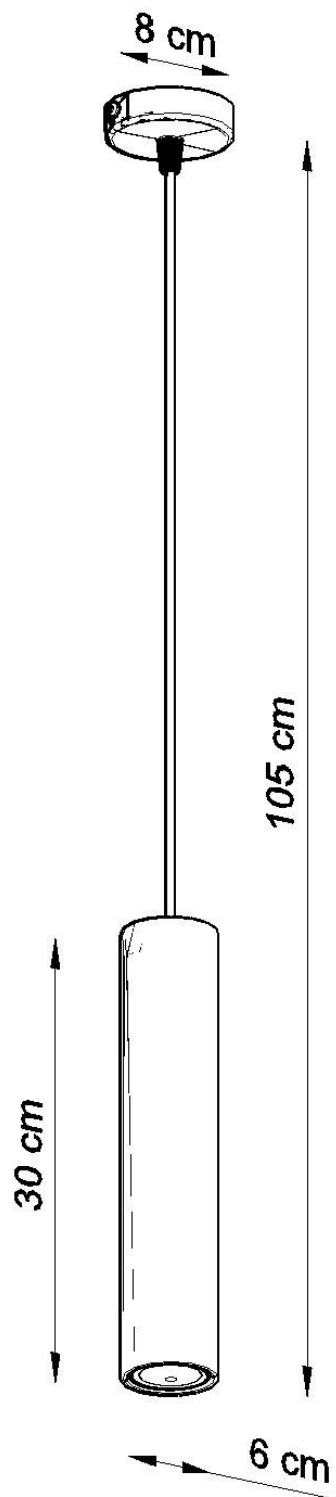

Ficha técnica

Lámpara colgante LUVO 1, GU10

LEDBOX®