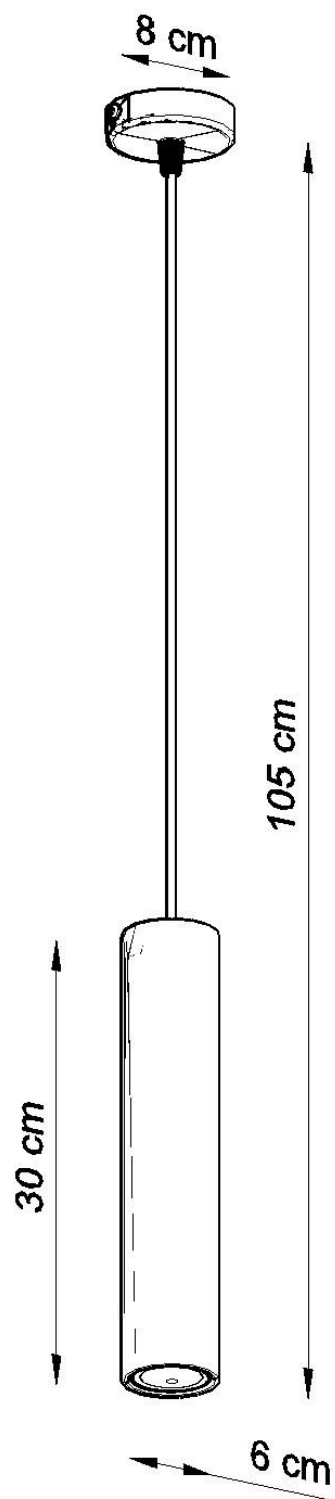

Ficha técnica

Lámpara colgante LUVO 1, GU10

LEDBOX®