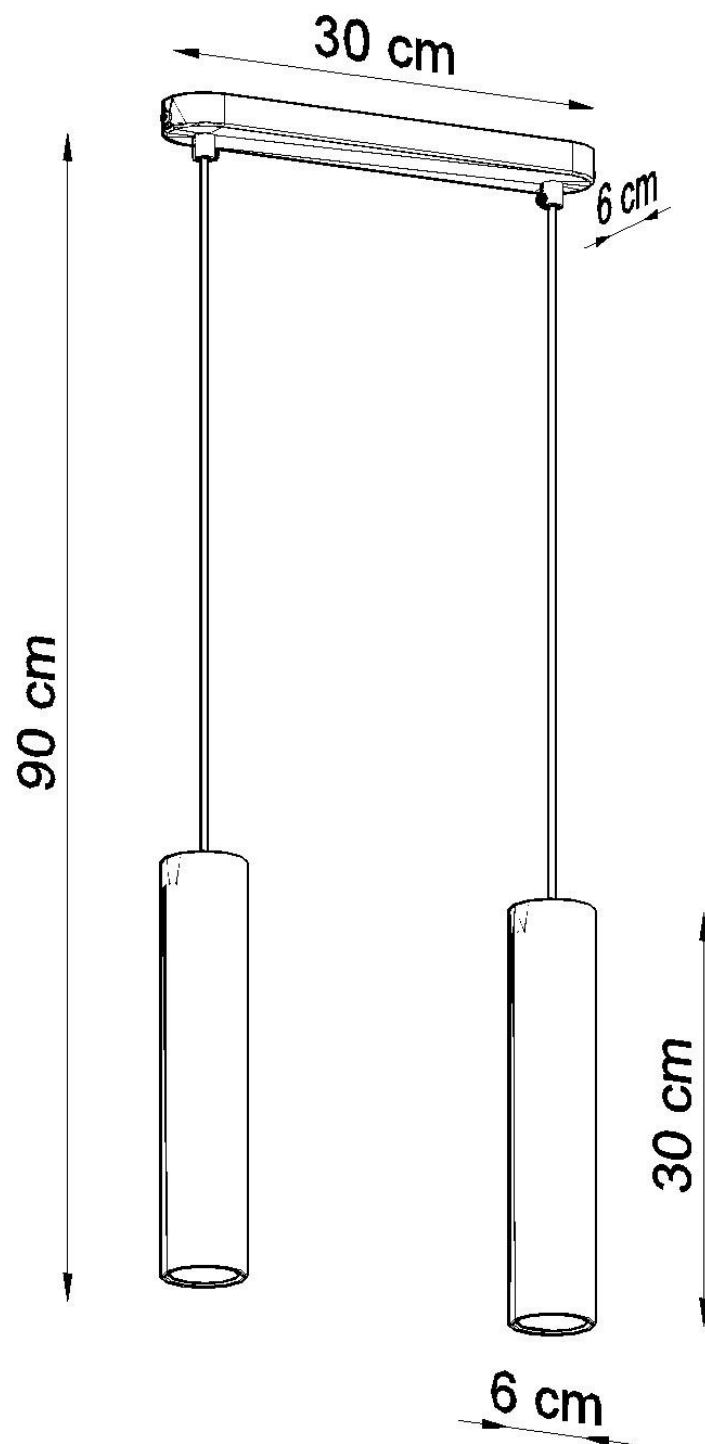

Ficha técnica

Lámpara colgante LUVO 2, GU10

LEDBOX®