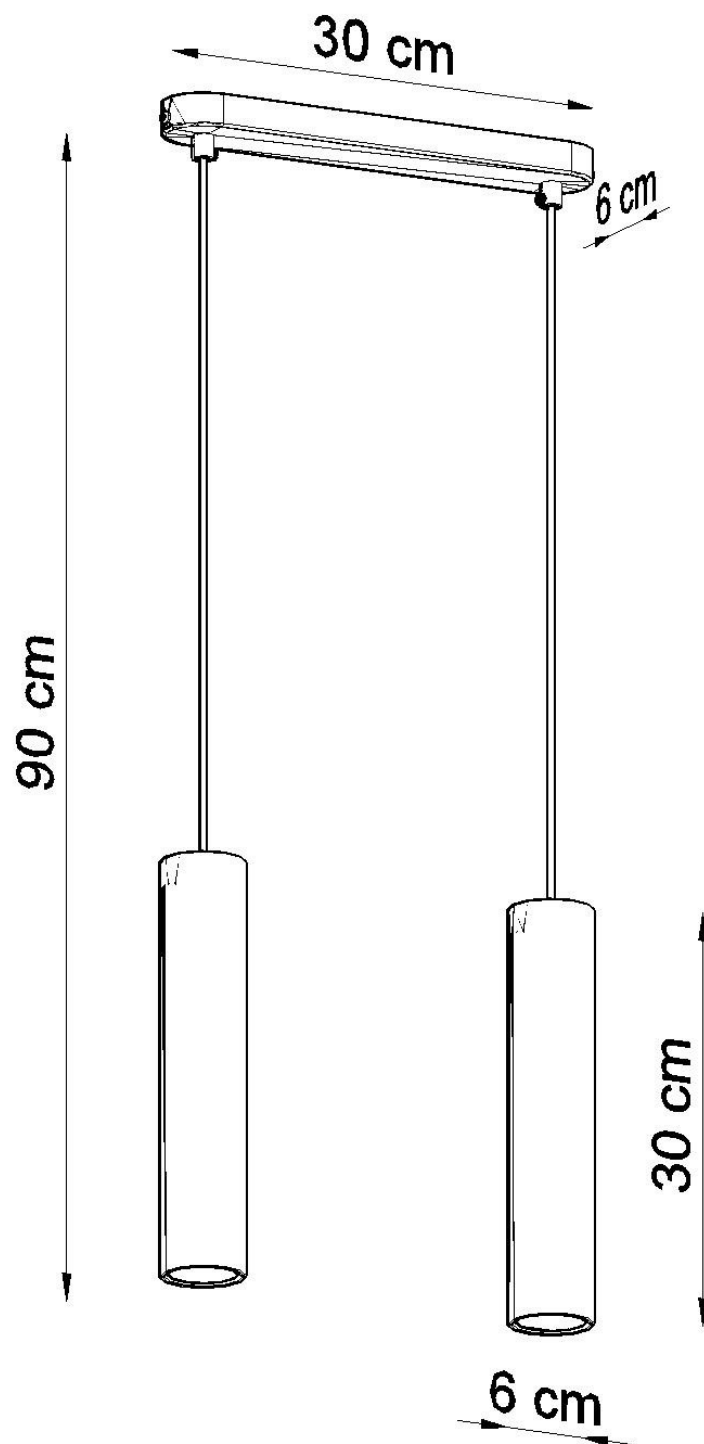

Ficha técnica

Lámpara colgante LUVO 2, GU10

LEDBOX®