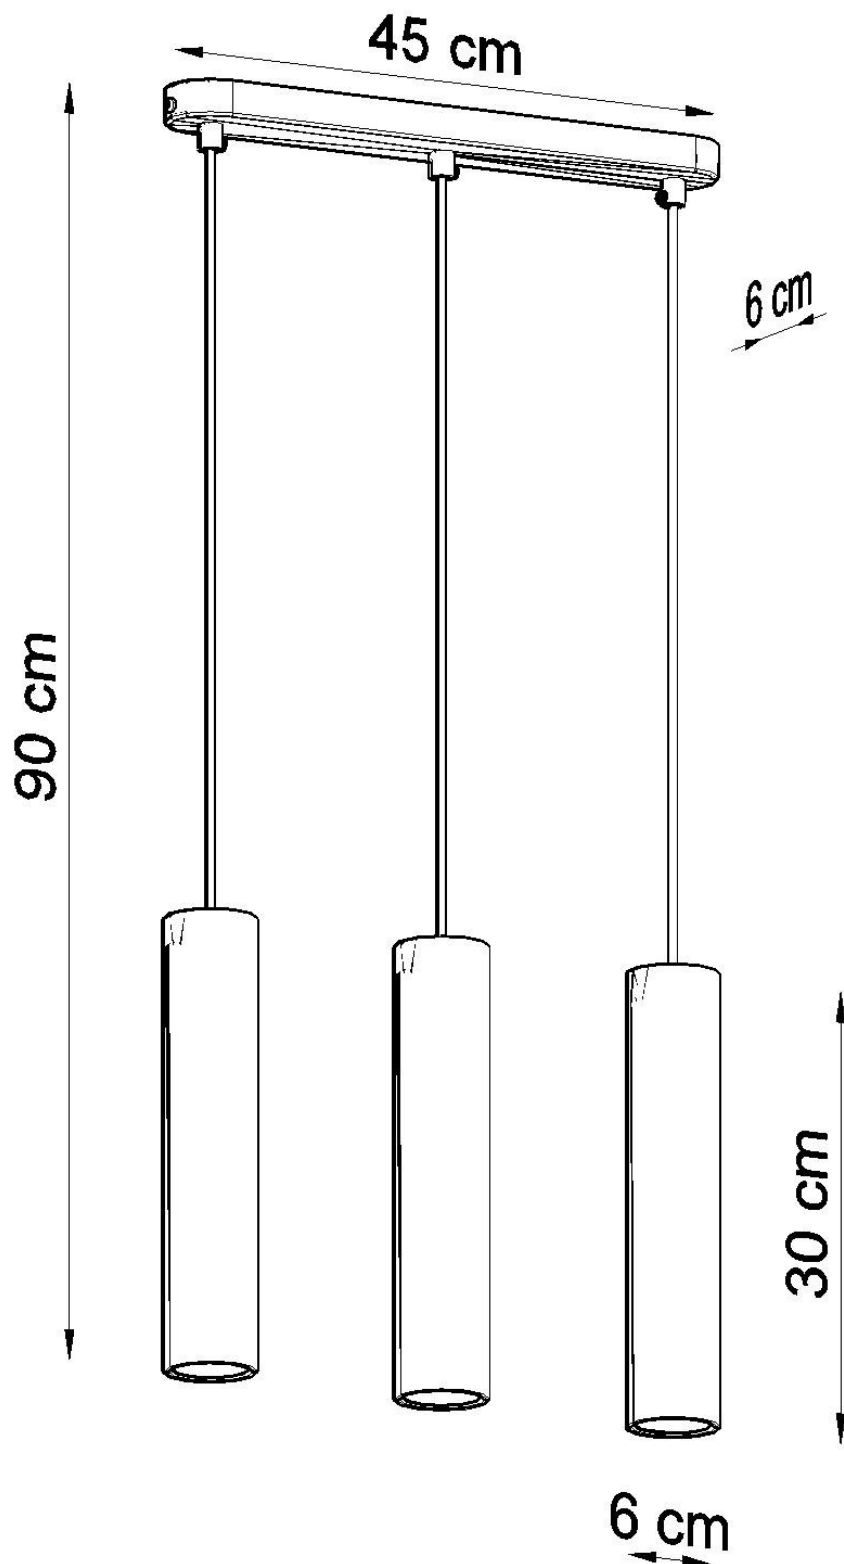

#### Dimensiones del producto

450x60x900mm

#### Dimensiones del packaging

46x17x12cm

Bombilla: GU10, 3x40W, 50Hz, 220V, IP20

Bombilla no incluida.

Dimensiones: 45/6/90 cm.

Dimensión de la pantalla: 6/30 cm

Material: hormigón.

Color: gris