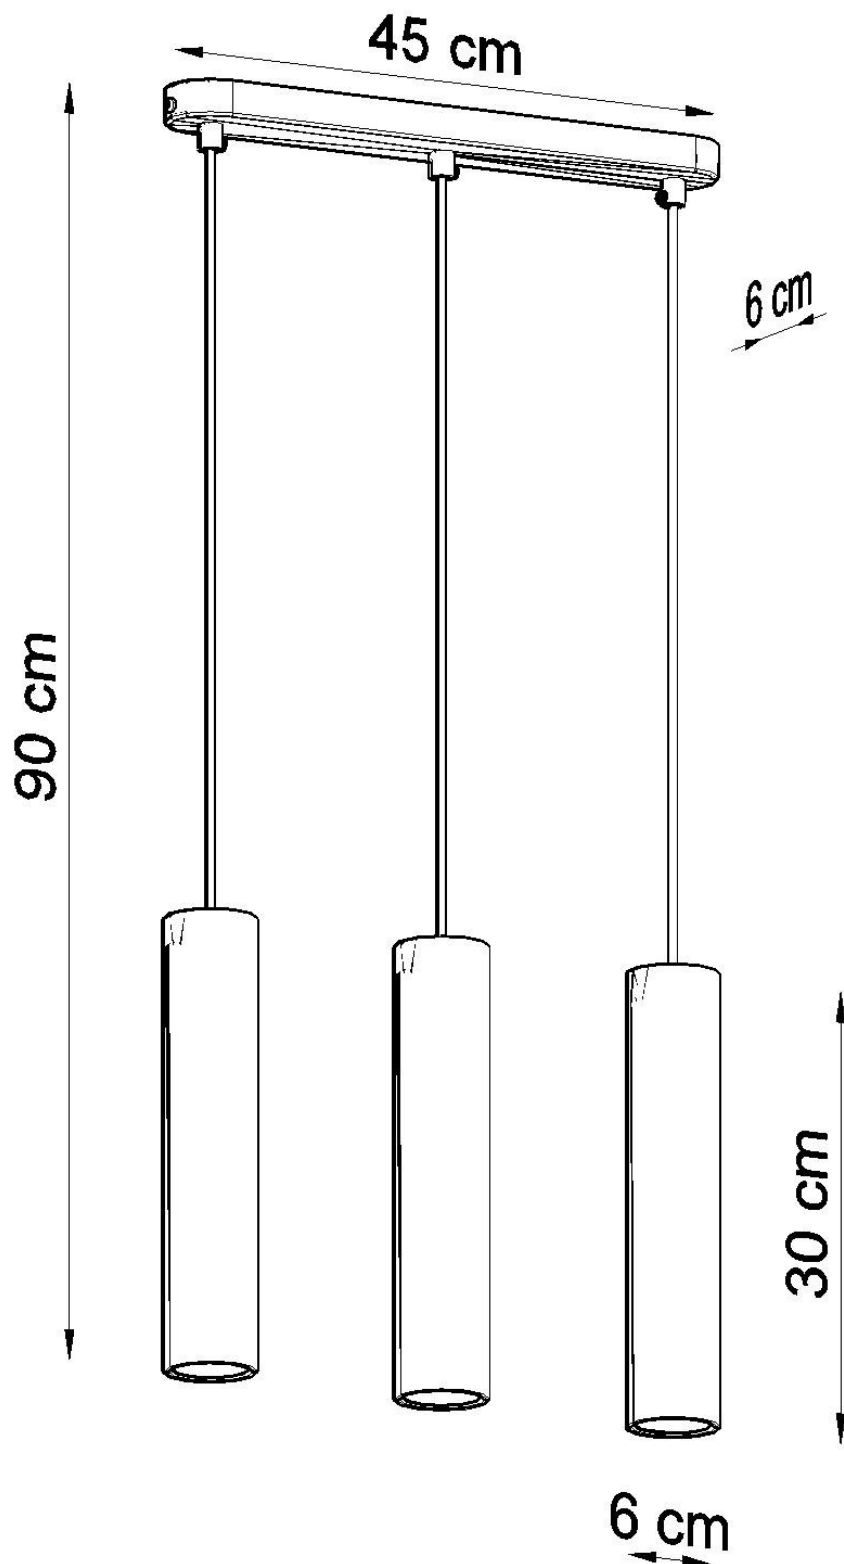

Ficha técnica

Lámpara colgante LUVO 3, GU10

LEDBOX®