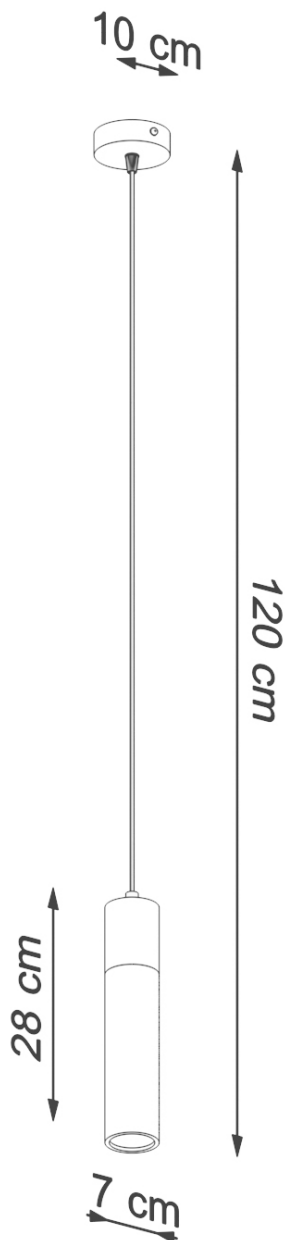

ESQUEMA DE INSTALACIÓN