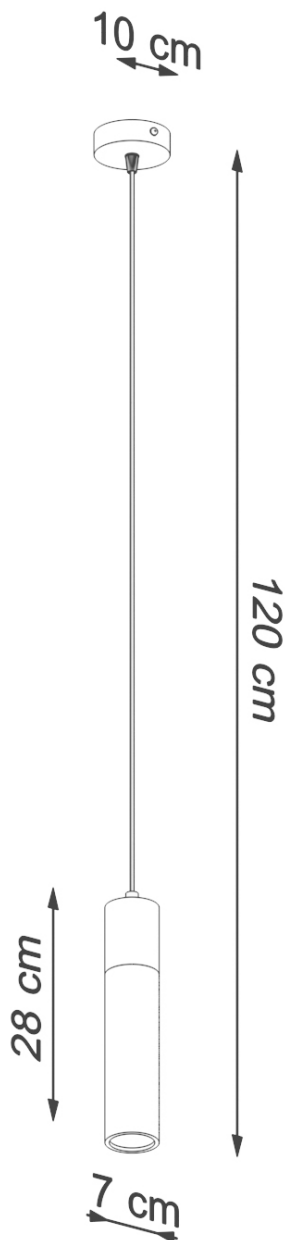

#### Dimensiones del producto

100x100x1200mm

### DETALLES

Es pequeño y hermoso? ¡Zane seguro es! Esta pequeña y estrecha lámpara colgante le impresionará con una forma simple y colores consistentes. ¡Combínalo con muebles de estilo loft minimalistas para crear un diseño interior exitoso! En una versión con 1, 2, o 3 puntos de luz, Zane es una lámpara universal, que será ideal para habitaciones más pequeñas, por ejemplo. El baño, o habitaciones más grandes, como un comedor. Materiales de alta calidad: hormigón y madera, combinado con un design cuidado que no necesitará otra lámpara durante años.

Bombilla: GU10, 1x40W, 1x12W LED, 50-60Hz, ~ 220-230V, IP20, Clase de aparatos I

Bombilla no incluida.

Dimensiones: 10/10/120 cm.

Dimensión de la pantalla: 7/28 cm

Material: Hormigón, Madera.

Color: gris, madera natural.

## ESQUEMA DE INSTALACIÓN