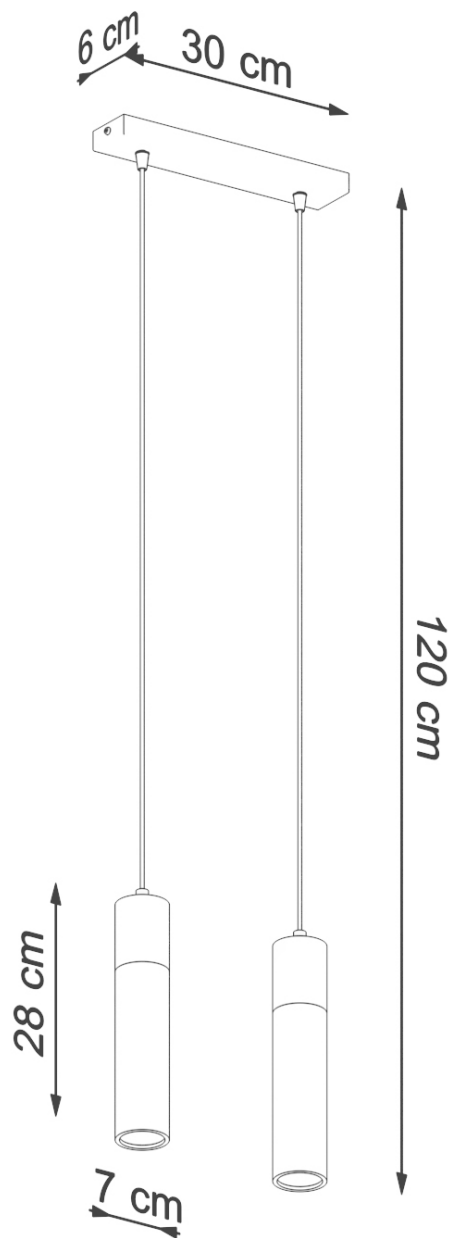

ESQUEMA DE INSTALACIÓN