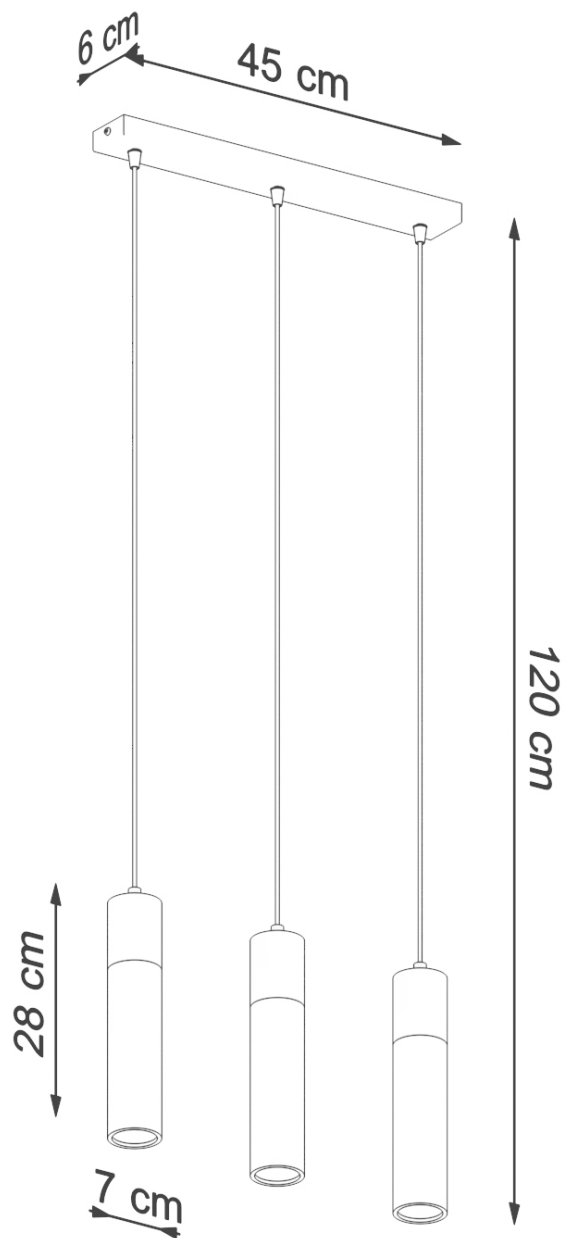

ESQUEMA DE INSTALACIÓN