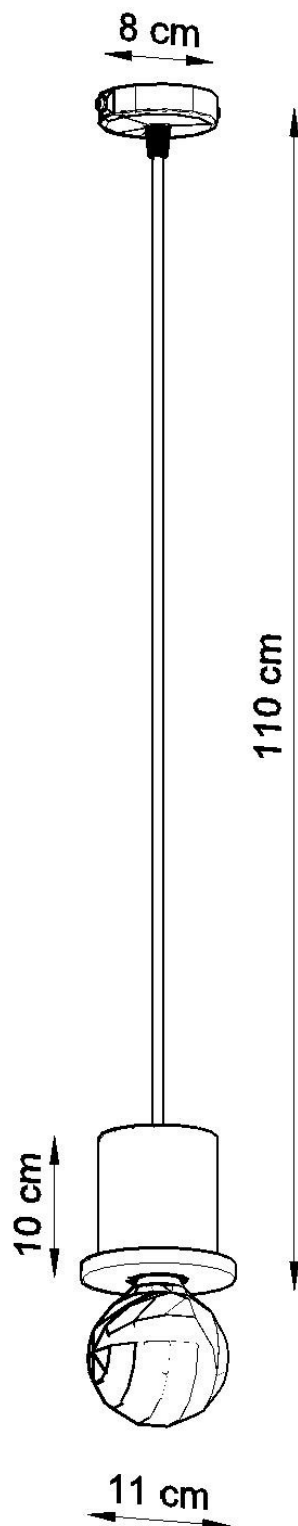

Ficha técnica

Lámpara colgante BONO, E27

LEDBOX®