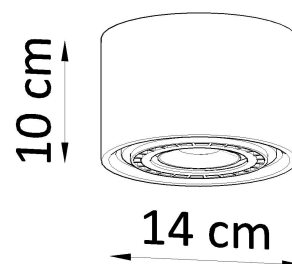

Ficha técnica

Luminaria de Madera BASIC 1, GU10

LEDBOX®

GALERIA