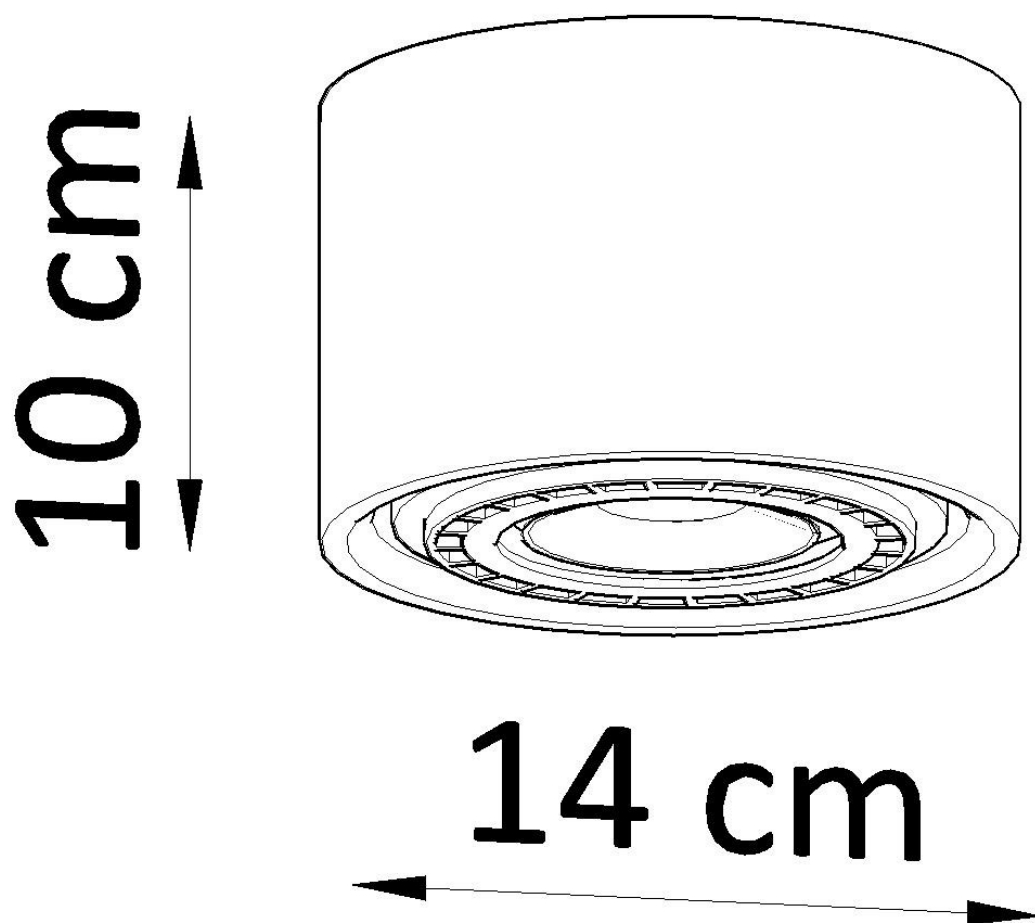

Ficha técnica

Luminaria de Madera BASIC 1, GU10

LEDBOX®