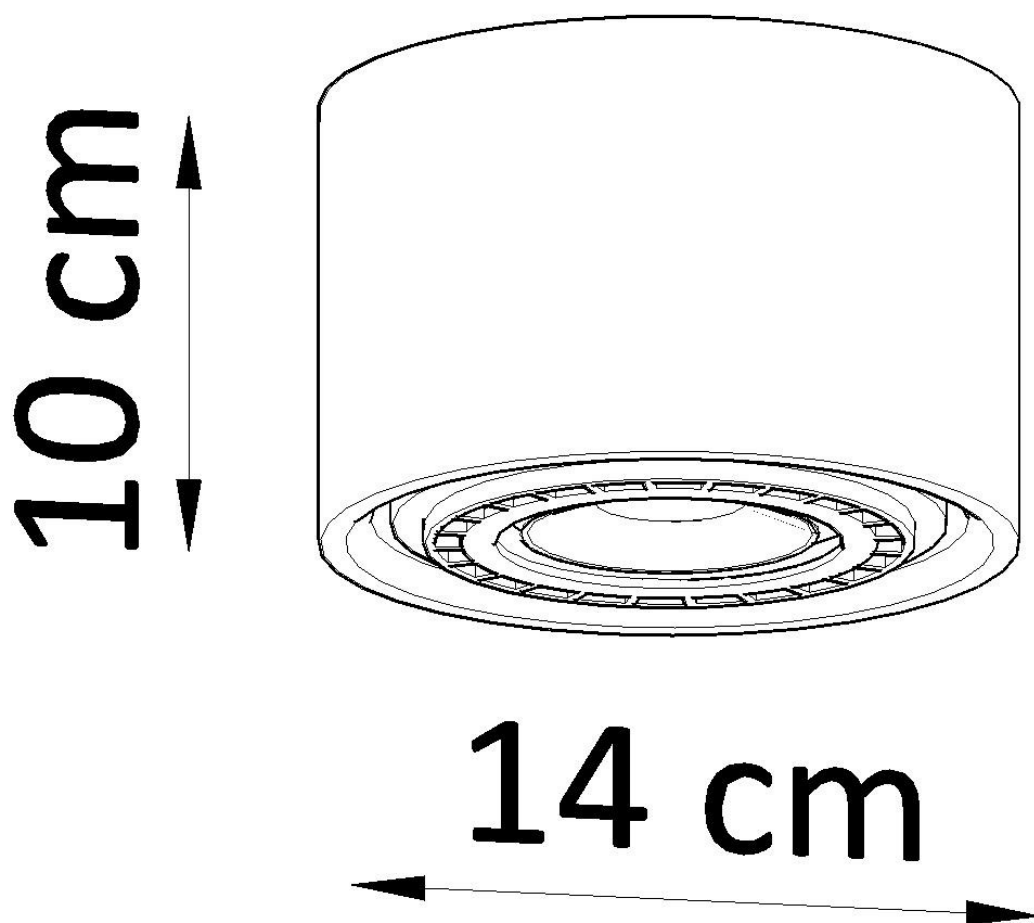

Ficha técnica

Luminaria de Madera BASIC 1, GU10

LEDBOX®