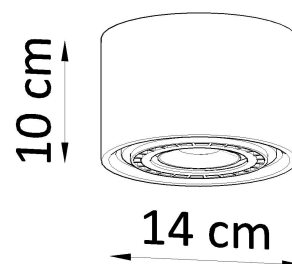

Referencia

LD2020653

Dimensiones del producto

140x140x100mm

Dimensiones del packaging

17x17x13cm

DETALLES

Pequeño pero lleno de simplicidad y diseño. Esta luminaria de la serie BASIC, que será adecuada para cualquier habitación en su hogar o apartamento. No importa qué estilo prefiera, moderno, tradicional, loft o glamour, la luminaria BASIC se ajustará perfectamente a su pasillo, sala de estar, cocina o incluso baño. La luz que da es el lugar, y en grupos más grandes crea composiciones de luz interesantes. Se puede tratar fácilmente como una lámpara

y como un elemento decorativo.

Bombilla: GU10, 1x40W, 50Hz, 220V, IP20

Bombilla no incluida.

Dimensiones: 14/14/10 cm.

Material: Madera

Color: madera natural.

ESQUEMA DE INSTALACIÓN

Ficha técnica

Luminaria de Madera BASIC 1, GU10

LEDBOX®

Ficha técnica

Luminaria de Madera BASIC 1, GU10

LEDBOX®

GALERIA

AVISO

Datos sujetos a cambios sin aviso. Excepto errores y omisiones. Asegúrese de utilizar el archivo más reciente posible.