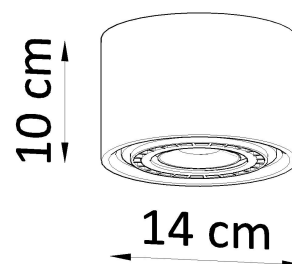

Referencia

LD2020653

Dimensiones del producto

140x140x100mm

Dimensiones del packaging

17x17x13cm

DETALLES

Pequeño pero lleno de simplicidad y diseño. Esta luminaria de la serie BASIC, que será adecuada para cualquier habitación en su hogar o apartamento. No importa qué estilo prefiera, moderno, tradicional, loft o glamour, la luminaria BASIC se ajustará perfectamente a su pasillo, sala de estar, cocina o incluso baño. La luz que da es el lugar, y en grupos más grandes crea composiciones de luz interesantes. Se puede tratar fácilmente como una lámpara

y como un elemento decorativo.

Bombilla: GU10, 1x40W, 50Hz, 220V, IP20

Bombilla no incluida.

Dimensiones: 14/14/10 cm.

Material: Madera

Color: madera natural.

ESQUEMA DE INSTALACIÓN

Ficha técnica

Luminaria de Madera BASIC 1, GU10

LEDBOX®

10 cm

14 cm

GALERIA

AVISO

Datos sujetos a cambios sin aviso. Excepto errores y omisiones. Asegúrese de utilizar el archivo más reciente posible.