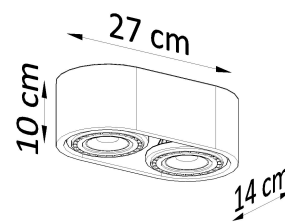

GALERIA

AVISO

Datos sujetos a cambios sin aviso. Excepto errores y omisiones. Asegúrese de utilizar el archivo más