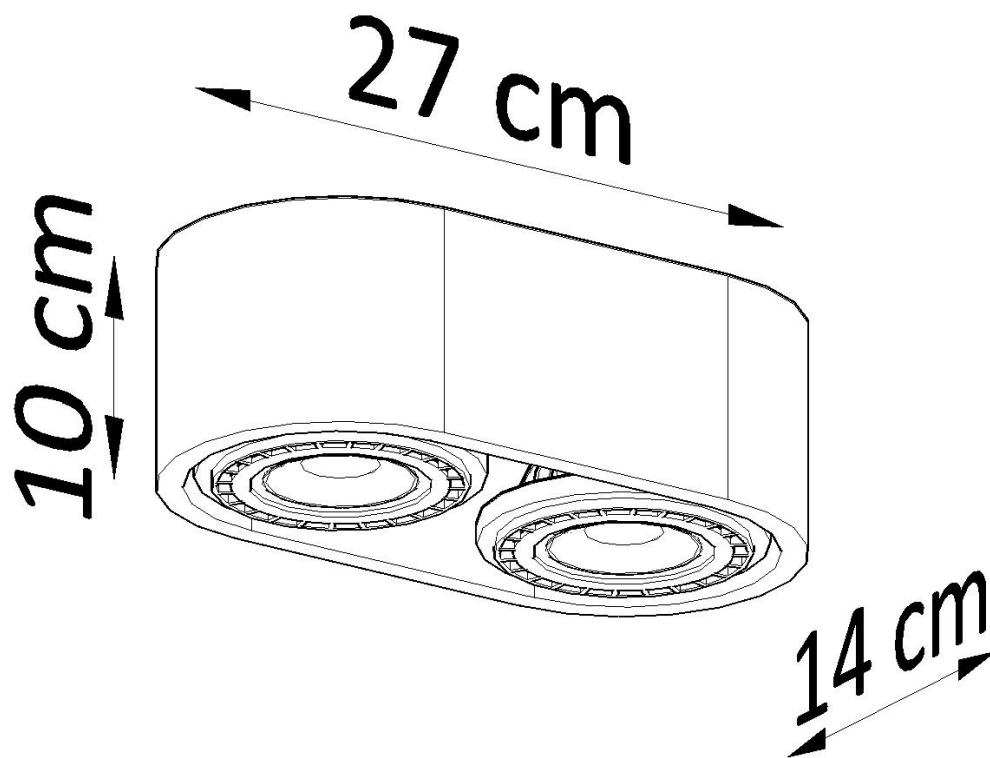

ESQUEMA DE INSTALACIÓN