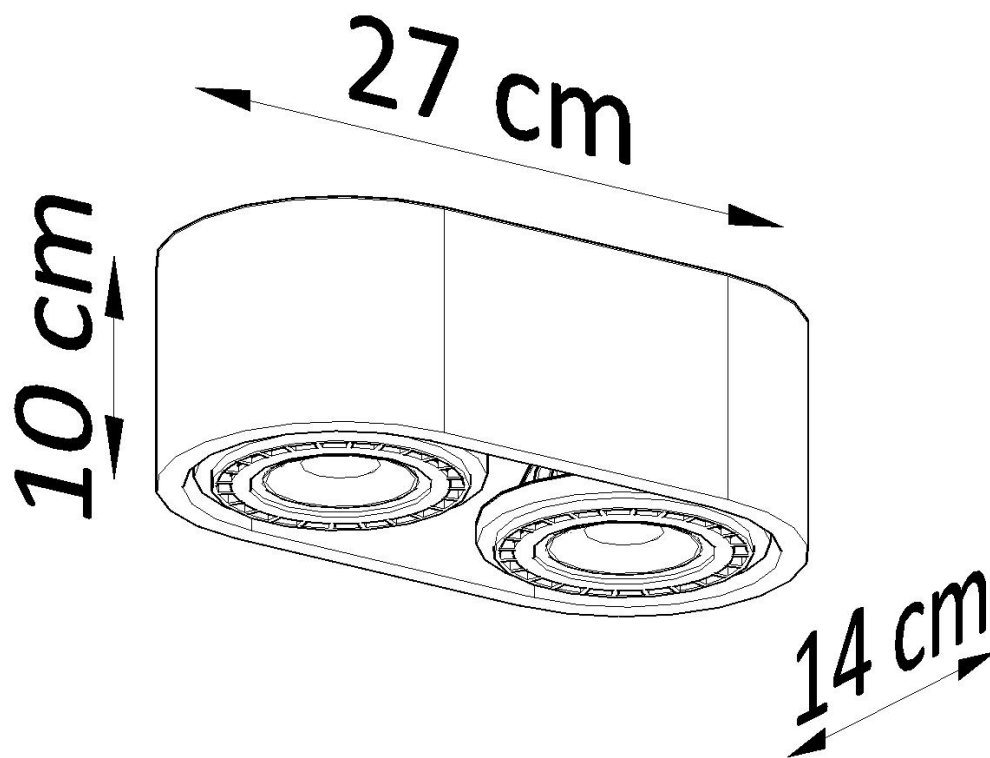

Referencia

LD2020654

Dimensiones del producto

270x140x100mm

Dimensiones del packaging

31,5x17x13cm

DETALLES

Pequeño pero lleno de simplicidad y diseño. Esta luminaria de la serie BASIC, que será adecuada para cualquier habitación en su hogar o apartamento. No importa qué estilo prefiera, moderno, tradicional, loft o glamour, la luminaria BASIC se ajustará perfectamente a su pasillo, sala de estar, cocina o incluso baño. La luz que da es el lugar, y en grupos más grandes crea composiciones de luz interesantes. Se puede tratar fácilmente como una lámpara

y como un elemento decorativo.

Bombilla: GU10, 2x40W, 50Hz, 220V, IP20

Bombilla no incluida.

Dimensiones: 14/14/10 cm.

Material: Madera

Color: madera natural.

ESQUEMA DE INSTALACIÓN

GALERIA