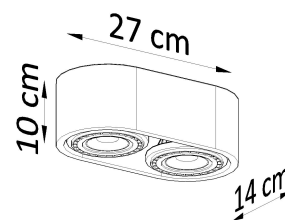

Referencia

LD2020654

Dimensiones del producto

270x140x100mm

Dimensiones del packaging

31,5x17x13cm

DETALLES

Pequeño pero lleno de simplicidad y diseño. Esta luminaria de la serie BASIC, que será adecuada para cualquier habitación en su hogar o apartamento. No importa qué estilo prefiera, moderno, tradicional, loft o glamour, la luminaria BASIC se ajustará perfectamente a su pasillo, sala de estar, cocina o incluso baño. La luz que da es el lugar, y en grupos más grandes crea composiciones de luz interesantes. Se puede tratar fácilmente como una lámpara

y como un elemento decorativo.

Bombilla: GU10, 2x40W, 50Hz, 220V, IP20

Bombilla no incluida.

Dimensiones: 14/14/10 cm.

Material: Madera

Color: madera natural.

ESQUEMA DE INSTALACIÓN

GALERIA