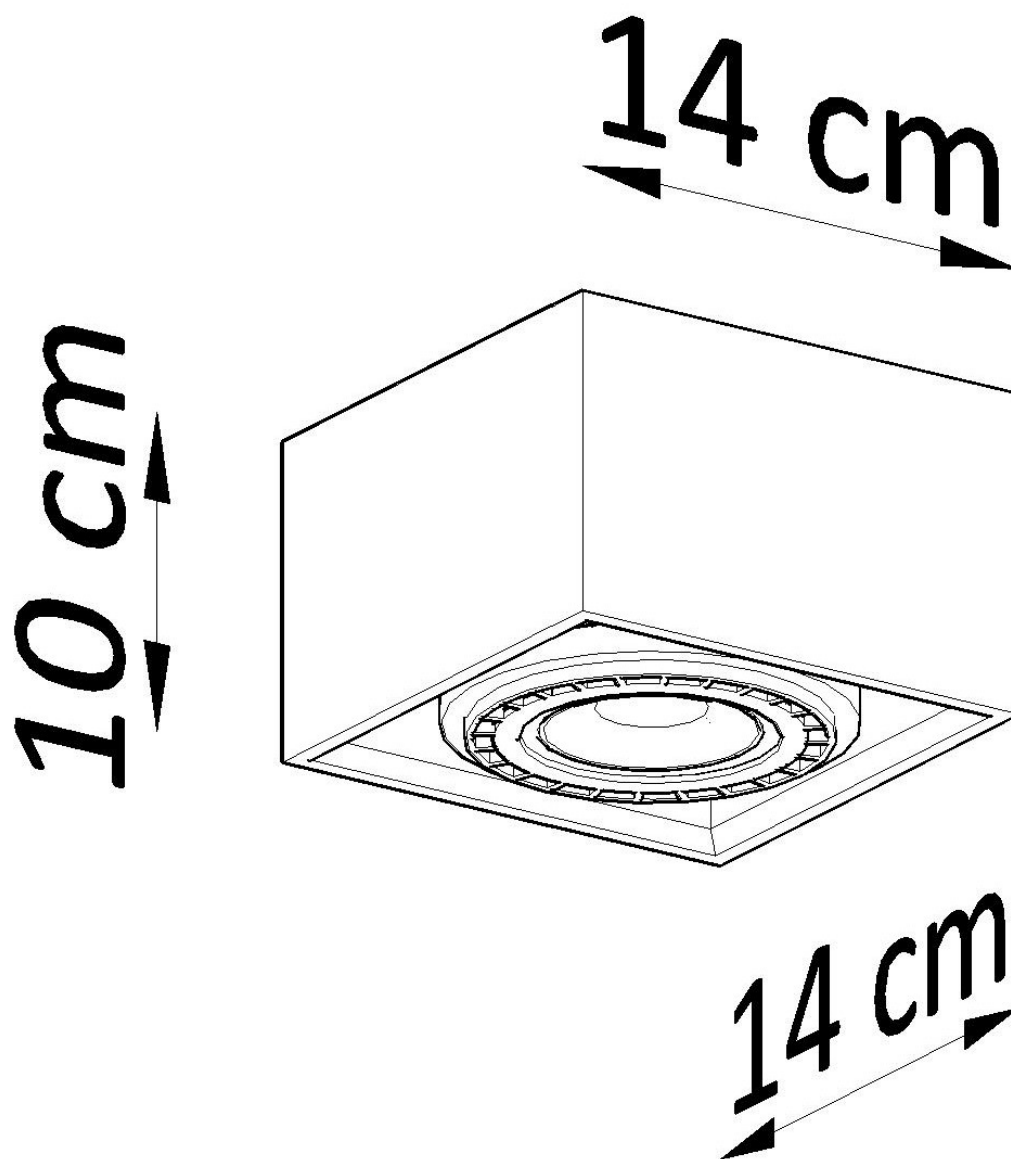

Ficha técnica

Luminaria de Madera QUATRO 1, GU10

LEDBOX®