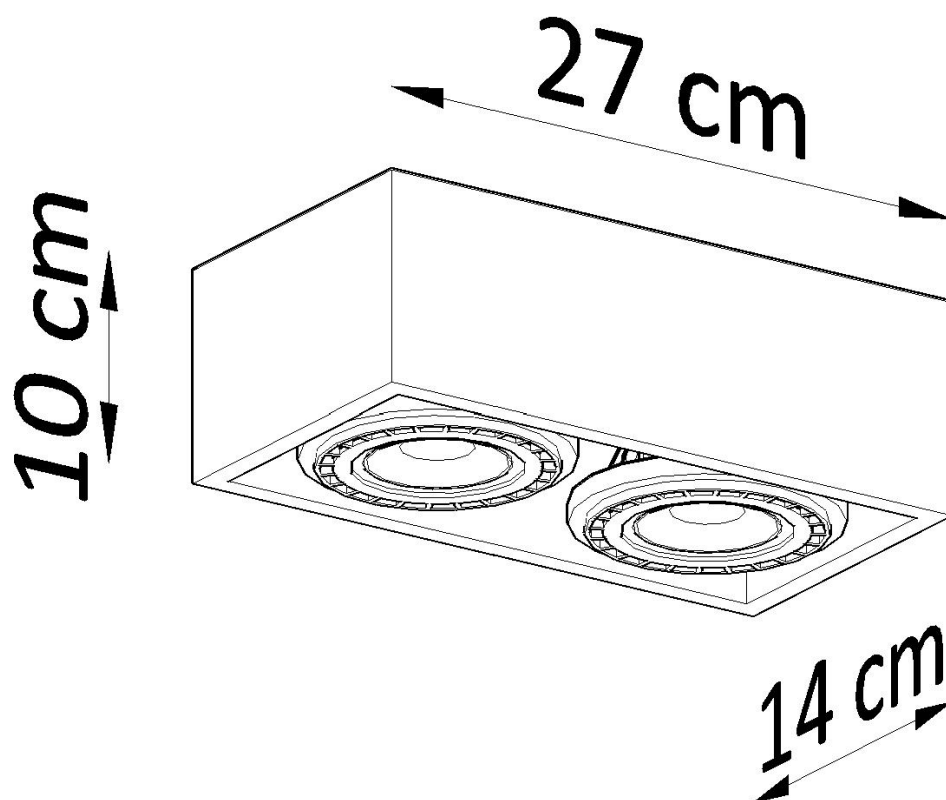

Luminaria de Madera QUATRO 2, GU10

ESPECIFICACIONES

Puntos de Luz	2
Alimentación	AC220V
Casquillo	GU10
Otros	Housing
Color	madera
Interior-externo	Interior
Protección IP	IP20
Estilo	natural
Estancia	salon,dormitorio

Referencia

LD2020656

Dimensiones del producto

270x140x100mm

Dimensiones del packaging

31,5x17x13cm

DETALLES

La forma moderna de la serie QUATRO es una solución ideal para todos los que valoran la simplicidad, la elegancia y las soluciones atemporales. Gracias al diseño moderno de la luminaria Quatro, se adaptará a muchas habitaciones y estilos. Trabjará como una luz mancha sobre el mostrador de la cocina, así como un baño bien iluminado, el pasillo y la sala de estar. Si está buscando lámparas universales, la luminaria Quatro será la opción perfecta, que seguramente

no se arrepentirá!

Bombilla: GU10, 2x40W, 50Hz, 220V, IP20

Bombilla no incluida.

Dimensiones: 14/14/10 cm.

Material: Madera

Color: madera natural.

ESQUEMA DE INSTALACIÓN

GALERIA