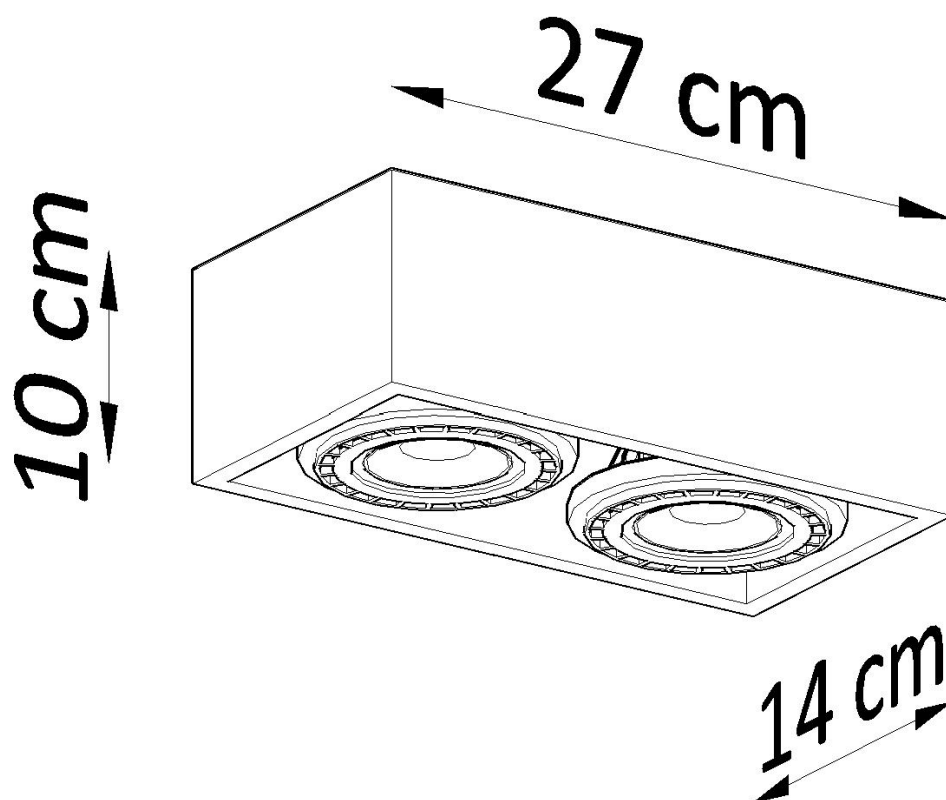

ESQUEMA DE INSTALACIÓN