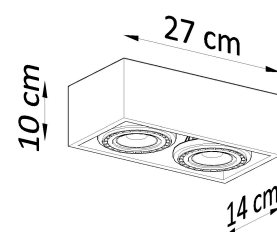

Referencia

LD2020656

Dimensiones del producto

270x140x100mm

Dimensiones del packaging

31,5x17x13cm

DETALLES

La forma moderna de la serie QUATRO es una solución ideal para todos los que valoran la simplicidad, la elegancia y las soluciones atemporales. Gracias al diseño moderno de la luminaria Quatro, se adaptará a muchas habitaciones y estilos. Trabjará como una luz mancha sobre el mostrador de la cocina, así como un baño bien iluminado, el pasillo y la sala de estar. Si está buscando lámparas universales, la luminaria Quatro será la opción perfecta, que seguramente

no se arrepentirá!

Bombilla: GU10, 2x40W, 50Hz, 220V, IP20

Bombilla no incluida.

Dimensiones: 14/14/10 cm.

Material: Madera

Color: madera natural.

ESQUEMA DE INSTALACIÓN

GALERIA