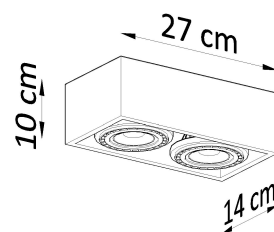

#### Dimensiones del producto

270x140x100mm

#### Dimensiones del packaging

31,5x17x13cm

no se arrepentirá!

Bombilla: GU10, 2x40W, 50Hz, 220V, IP20

Bombilla no incluida.

Dimensiones: 14/14/10 cm.

Material: Madera

Color: madera natural.