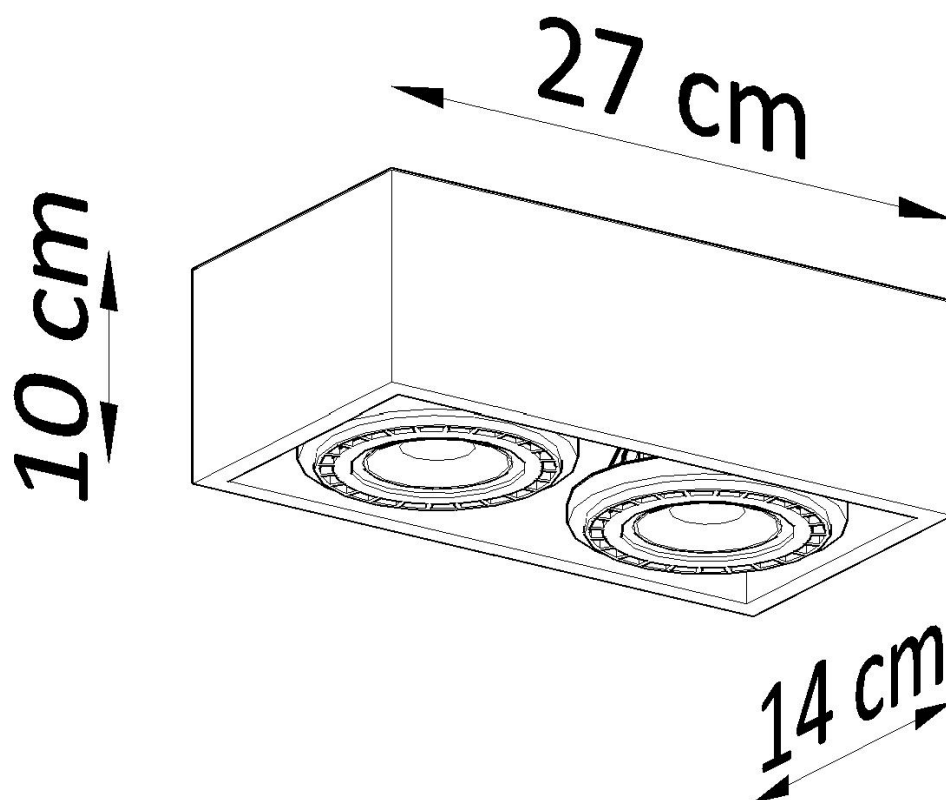

Luminaria de Madera QUATRO 2, GU10

ESPECIFICACIONES

| | |
|------------------|------------------|
| Puntos de Luz | 2 |
| Alimentación | AC220V |
| Casquillo | GU10 |
| Otros | Housing |
| Color | madera |
| Interior-externo | Interior |
| Protección IP | IP20 |
| Estilo | natural |
| Estancia | salon,dormitorio |

Referencia

LD2020656

Dimensiones del producto

270x140x100mm

Dimensiones del packaging

31,5x17x13cm

DETALLES

La forma moderna de la serie QUATRO es una solución ideal para todos los que valoran la simplicidad, la elegancia y las soluciones atemporales. Gracias al diseño moderno de la luminaria Quatro, se adaptará a muchas habitaciones y estilos. Trabjará como una luz mancha sobre el mostrador de la cocina, así como un baño bien iluminado, el pasillo y la sala de estar. Si está buscando lámparas universales, la luminaria Quatro será la opción perfecta, que seguramente

no se arrepentirá!

Bombilla: GU10, 2x40W, 50Hz, 220V, IP20

Bombilla no incluida.

Dimensiones: 14/14/10 cm.

Material: Madera

Color: madera natural.

ESQUEMA DE INSTALACIÓN

GALERIA