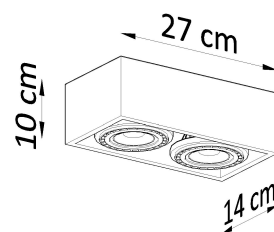

Referencia

LD2020656

Dimensiones del producto

270x140x100mm

Dimensiones del packaging

31,5x17x13cm

DETALLES

La forma moderna de la serie QUATRO es una solución ideal para todos los que valoran la simplicidad, la elegancia y las soluciones atemporales. Gracias al diseño moderno de la luminaria Quatro, se adaptará a muchas habitaciones y estilos. Trabjará como una luz mancha sobre el mostrador de la cocina, así como un baño bien iluminado, el pasillo y la sala de estar. Si está buscando lámparas universales, la luminaria Quatro será la opción perfecta, que seguramente

no se arrepentirá!

Bombilla: GU10, 2x40W, 50Hz, 220V, IP20

Bombilla no incluida.

Dimensiones: 14/14/10 cm.

Material: Madera

Color: madera natural.

ESQUEMA DE INSTALACIÓN

GALERIA