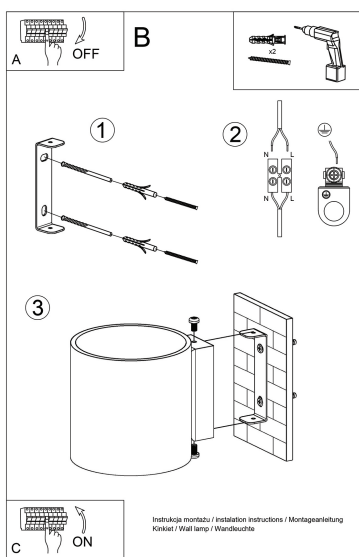

Aplique de Madera ORBIS, G9

ESPECIFICACIONES

Puntos de Luz	1
Alimentación	AC220V
Casquillo	G9
Otros	Housing
Color	madera
Interior-externo	Interior
Protección IP	IP20
Estilo	natural
Estancia	salon,pasillo,dormitorio

Referencia

LD2020657

Dimensiones del producto

100x120x100mm

Dimensiones del packaging

13x13x13cm

DETALLES

La colección orbis se caracteriza por una forma cilíndrica con estilo. En nuestra oferta, tenemos lamparas disponibles, así como aplique de pared, todas en un par de variantes de color (negro, gris o blanco, entre otros). También vale la pena revisar las tendencias más nuevas y decidir una lámpara hecha de hormigón o madera. Tales accesorios de luz minimalistas se ajustarán idealmente a un interior contemporáneo lleno de elementos simples y

efectivos. Las lámparas se adaptan a salas de estar, dormitorios y habitaciones para niños.

Bombilla: G9, 1x40W, 50Hz, 220V, IP20

Bombilla no incluida.

Dimensiones: 10/12/10 cm

Material: Madera

Color: madera natural.

ESQUEMA DE INSTALACIÓN

GALERIA

Ficha técnica

Aplique de Madera ORBIS, G9

LEDBOX®

AVISO

Datos sujetos a cambios sin aviso. Excepto errores y omisiones. Asegúrese de utilizar el archivo más reciente posible.