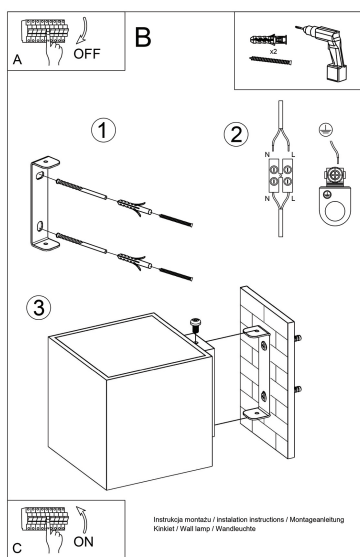

Aplique de Madera QUAD, G9

ESPECIFICACIONES

Puntos de Luz	1
Alimentación	AC220V
Casquillo	G9
Otros	Housing
Color	madera
Interior-externo	Interior
Protección IP	IP20
Estilo	natural
Estancia	salon,pasillo,dormitorio

Referencia

LD2020658

Dimensiones del producto

100x120x100mm

Dimensiones del packaging

13x13x13cm

DETALLES

Este elegante aplique tiene muchas ventajas, y gracias a que ningún fanático del diseño escandinavo será indiferente. Es un modelo hecho de madera, para el cual la inspiración principal era un sólido geométrico en forma de cubo. El tono natural del material aplicado funciona bien en varios arreglos, en contra de las apariencias, esta no es una oferta dedicada exclusivamente a los interiores. Puede integrar fácilmente el aplique en una sala de estar

ESQUEMA DE INSTALACIÓN

GALERIA

Ficha técnica

Aplique de Madera QUAD, G9

LEDBOX®

AVISO

Datos sujetos a cambios sin aviso. Excepto errores y omisiones. Asegúrese de utilizar el archivo más reciente posible.