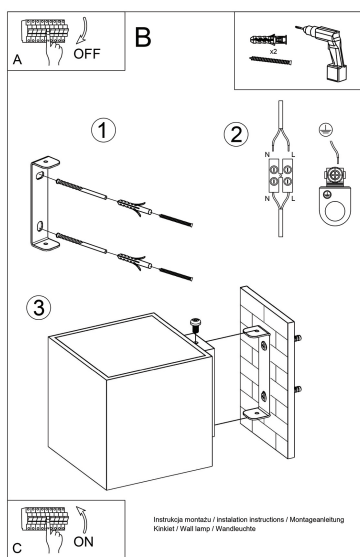

Aplique de Madera QUAD, G9

ESPECIFICACIONES

Puntos de Luz	1
Alimentación	AC220V
Casquillo	G9
Otros	Housing
Color	madera
Interior-externo	Interior
Protección IP	IP20
Estilo	natural
Estancia	salon,pasillo,dormitorio

Referencia

LD2020658

Dimensiones del producto

100x120x100mm

Dimensiones del packaging

13x13x13cm

DETALLES

Este elegante aplique tiene muchas ventajas, y gracias a que ningún fanático del diseño escandinavo será indiferente. Es un modelo hecho de madera, para el cual la inspiración principal era un sólido geométrico en forma de cubo. El tono natural del material aplicado funciona bien en varios arreglos, en contra de las apariencias, esta no es una oferta dedicada exclusivamente a los interiores. Puede integrar fácilmente el aplique en una sala de estar

ESQUEMA DE INSTALACIÓN

Ficha técnica

Aplique de Madera QUAD, G9

LEDBOX®

GALERIA

Ficha técnica

Aplique de Madera QUAD, G9

LEDBOX®