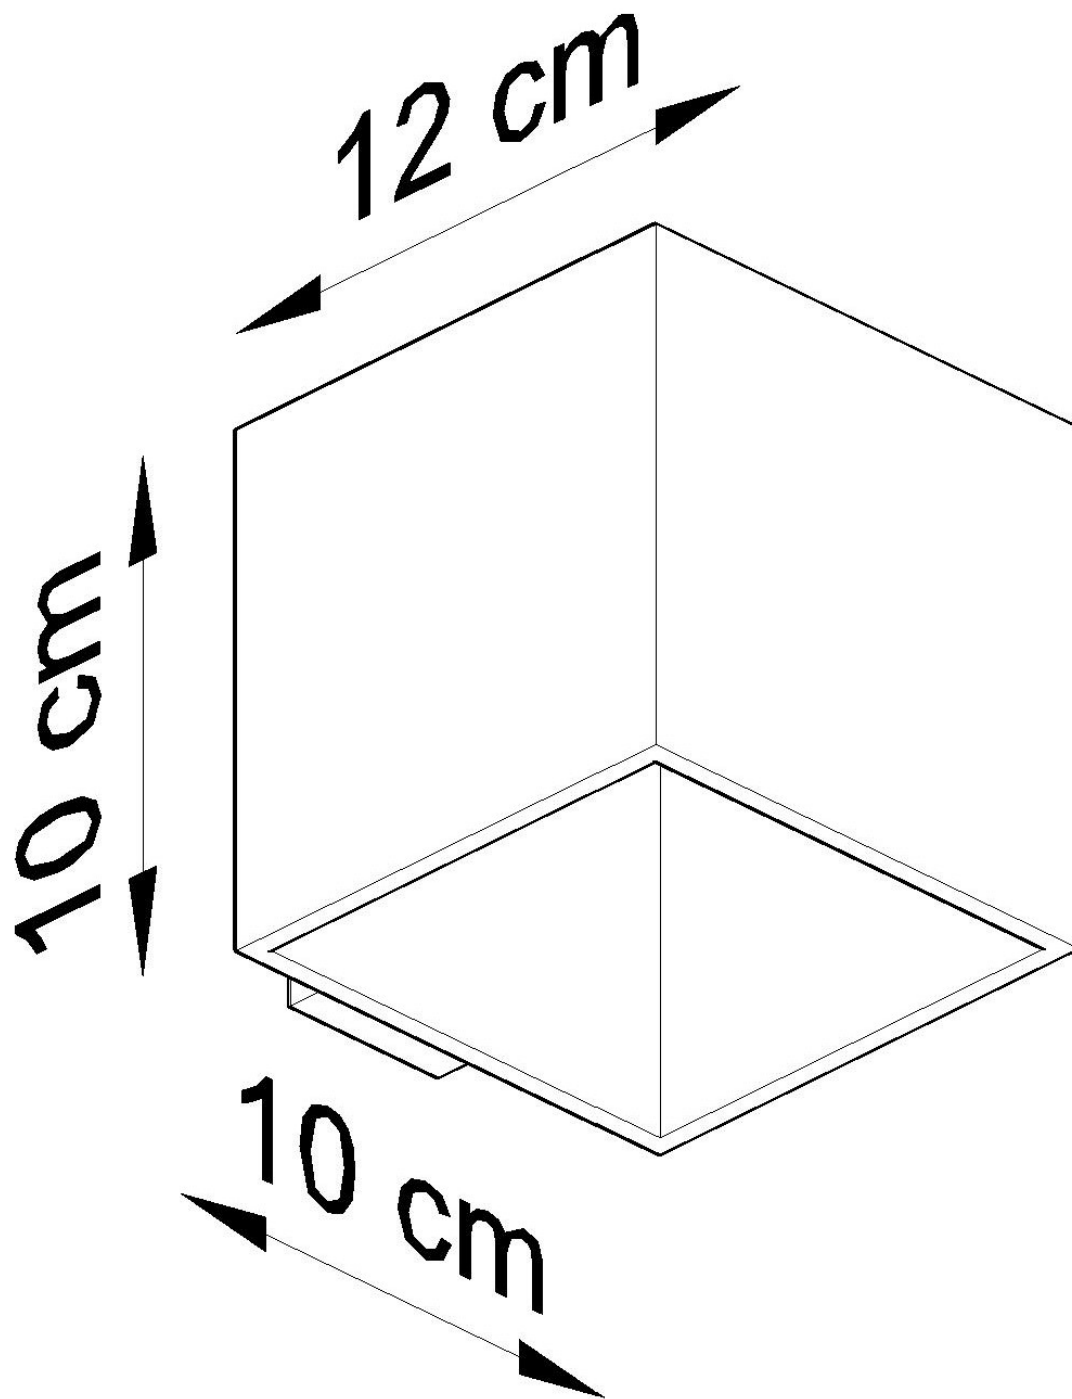

Ficha técnica

Aplique de Madera QUAD, G9

LEDBOX®